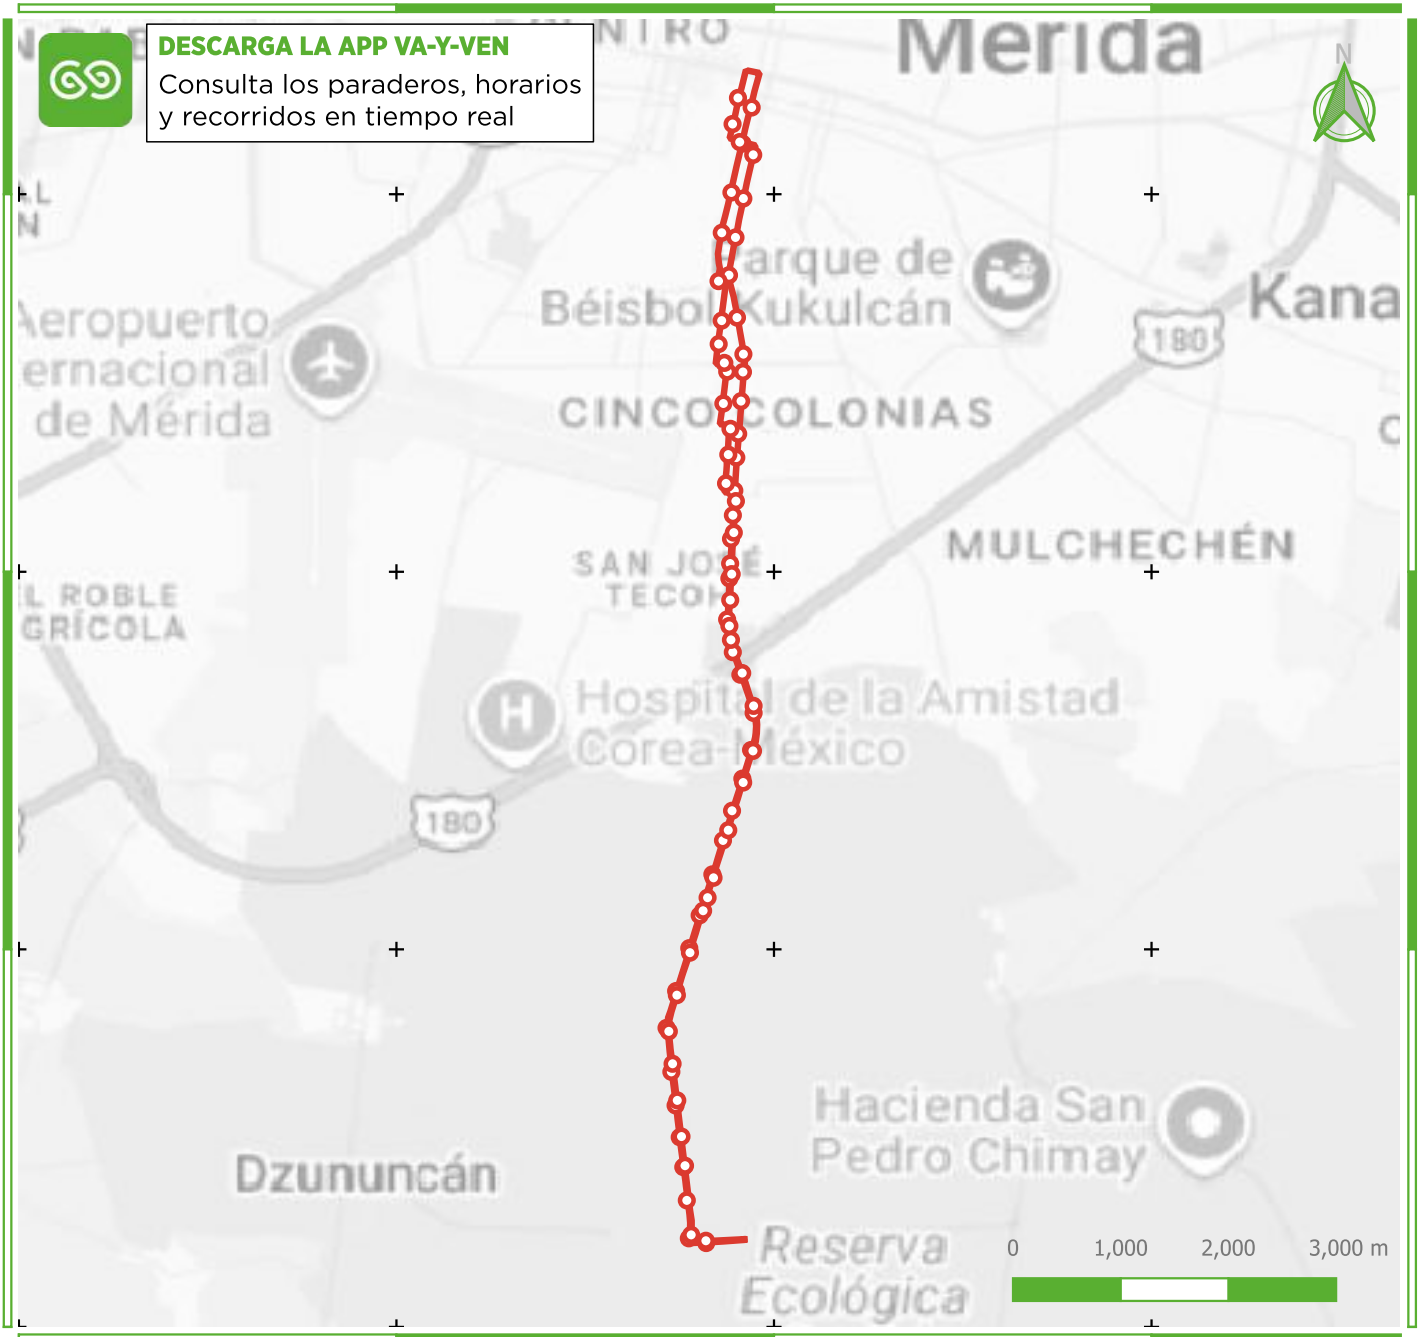

Conoce la Ruta
R10 XMATKUIL
del Sistema Va y Ven

DESCARGA LA APP VA-Y-VEN
Consulta los paraderos, horarios
y recorridos en tiempo real

SIMBOLOGÍA

— R10 Xmatkuil

PUNTOS DE INTERÉS:

- 1 C-54 x 67 y 69 Col. Centro
- 2 CECATI 169
- 3 Parque Casa Blanca
- 4 Capilla Jesús de la Divina Misericordia
- 5 Campus de Ciencias Biológicas y Agropecuarias UADY
- 6 Parque Xmatkuil
- 7 Comisaría Xmatkuil

TRANSBORDOS CON:

R7	R16
R11	R22
R12	R409
R13	R806