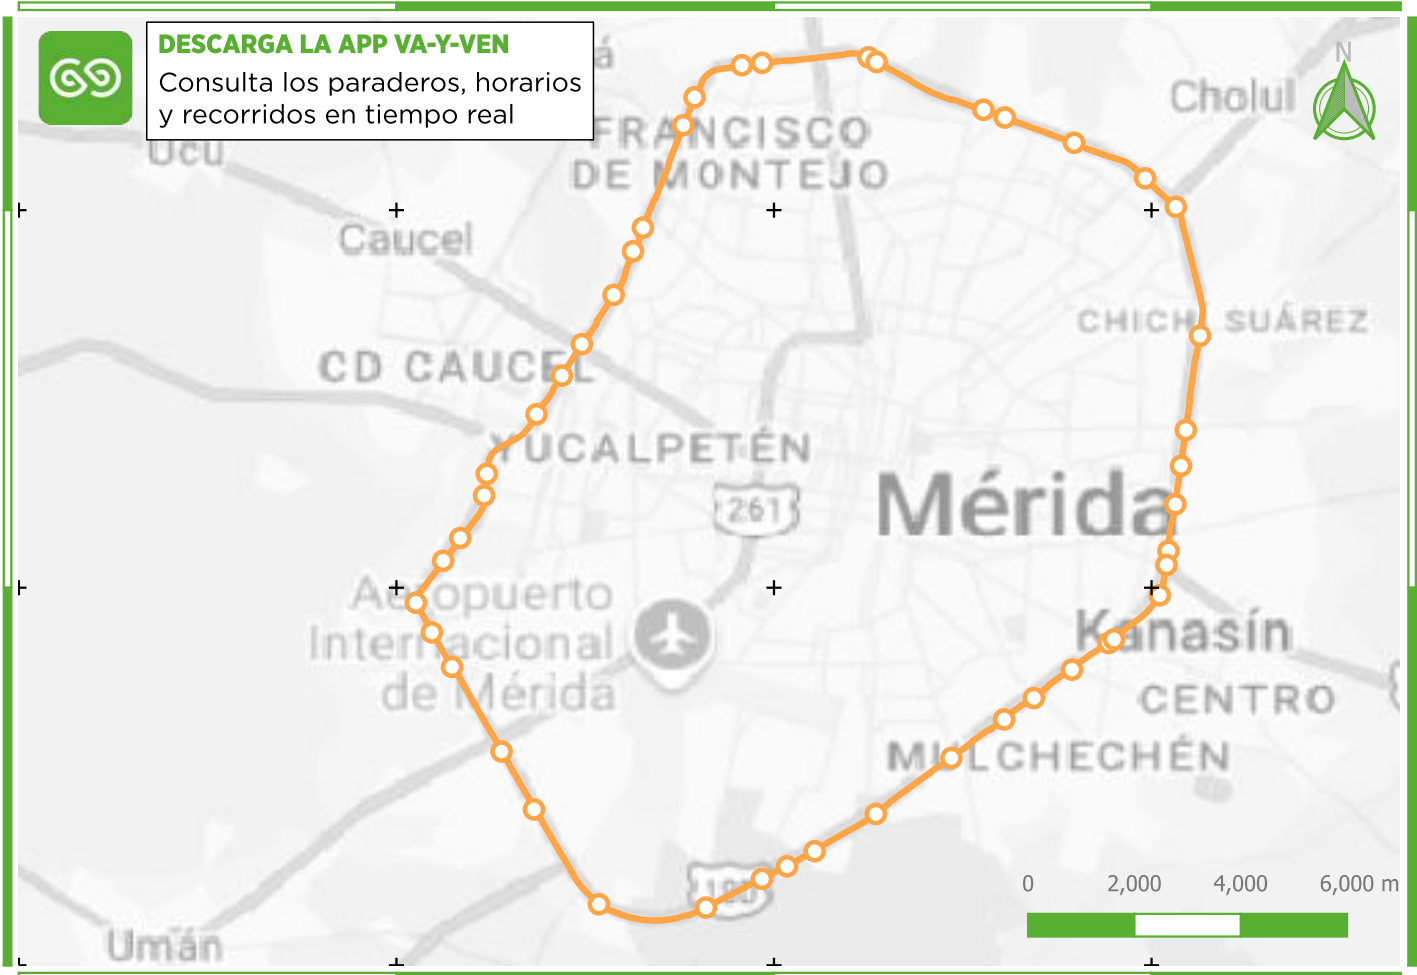

Conoce la Ruta

R10001

CIRCUITO PERIFÉRICO EXTERIOR (ANTIHORARIO)

del Sistema Va y Ven

SIMBOLOGÍA

— R10001 Circuito Periférico Exterior (Antihorario)

PUNTOS DE INTERÉS:

- 1 CETRAM Canek
- 2 Fiscalía General del Estado de Yucatán
- 3 Academia de Policía
- 4 Centro de Integración Juvenil
- 5 Chedraui Kanásin
- 6 CETRAM Oriente
- 7 Universidad Marista
- 8 Facultad de Ingeniería UADY
- 9 Instituto Tecnológico de Mérida, Campus Poniente

TRANSBORDOS CON:

R4	R67
R21	R78
R34	R82
R36	R107
R41	R901
R42	R902
R63	R903