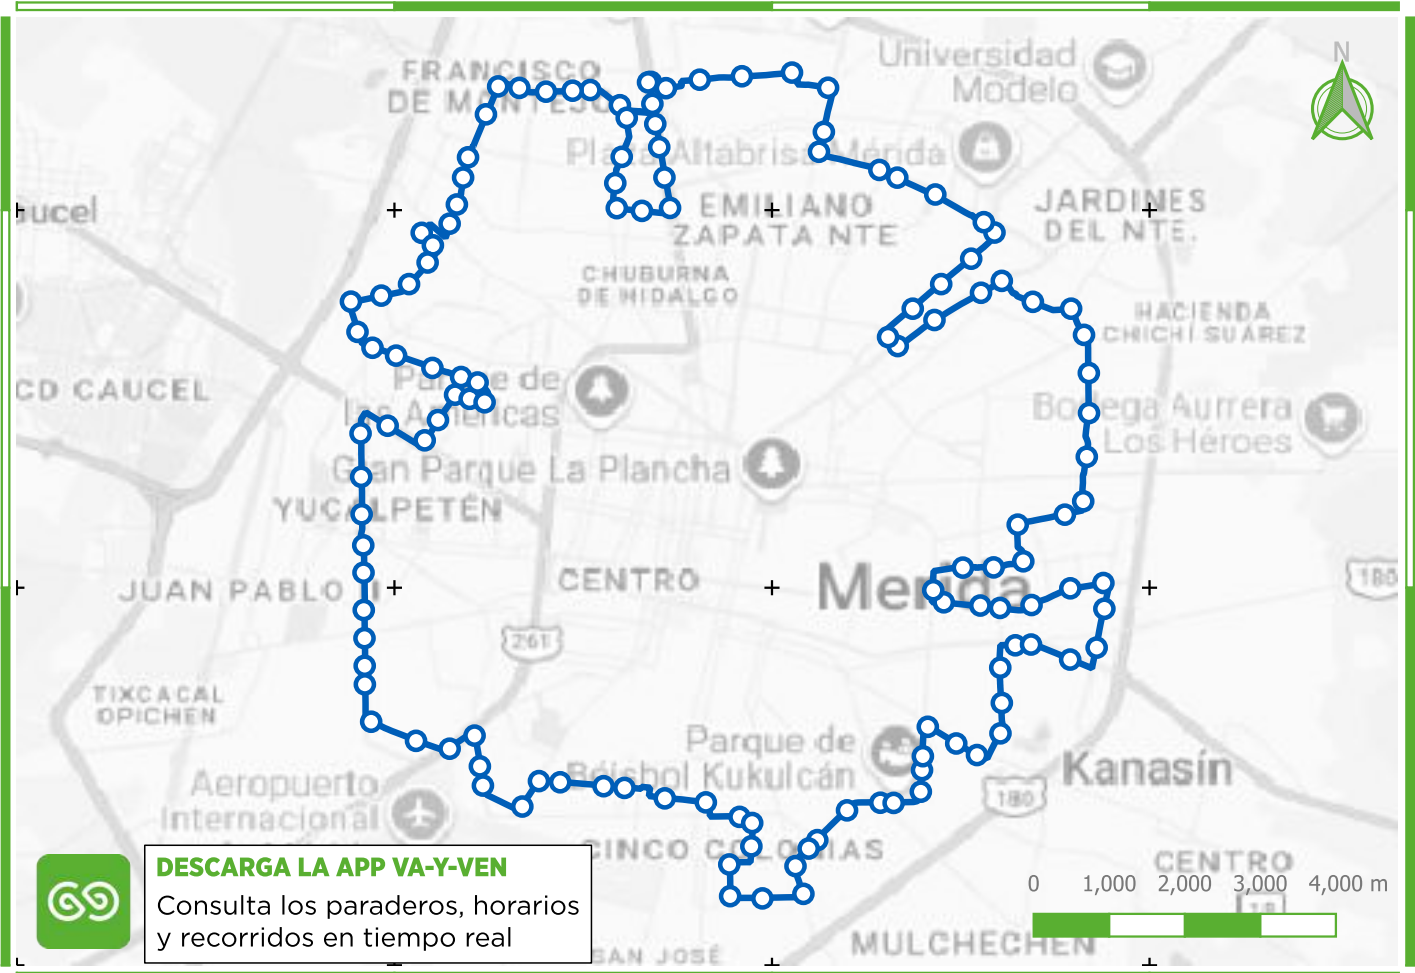

Conoce la Ruta

R10003

CIRCUITO METROPOLITANO EXTERIOR (ANTIHORARIO)

del Sistema Va y Ven

SIMBOLOGÍA

— R10003 Circuito Metropolitano Exterior (Antihorario)

PUNTOS DE INTERÉS:

- 1 Gran Plaza
- 2 ISSSTE Lindavista
- 3 Plaza Paseo Canek
- 4 Sams Club Aviación
- 5 Universidad Tecnológica Metropolitana
- 6 Estadio Carlos Iturralde
- 7 Parque Fracc. del Parque
- 8 Macroplaza
- 9 Instituto Cumbres

TRANSBORDOS CON:

R16	R55	R108
R26	R61	R111
R28	R67	R113
R32	R70	R116
R34	R74	R702
R36	R76	R703
R41	R90	R903
R47	R98	R906
R54	R106	Y más...