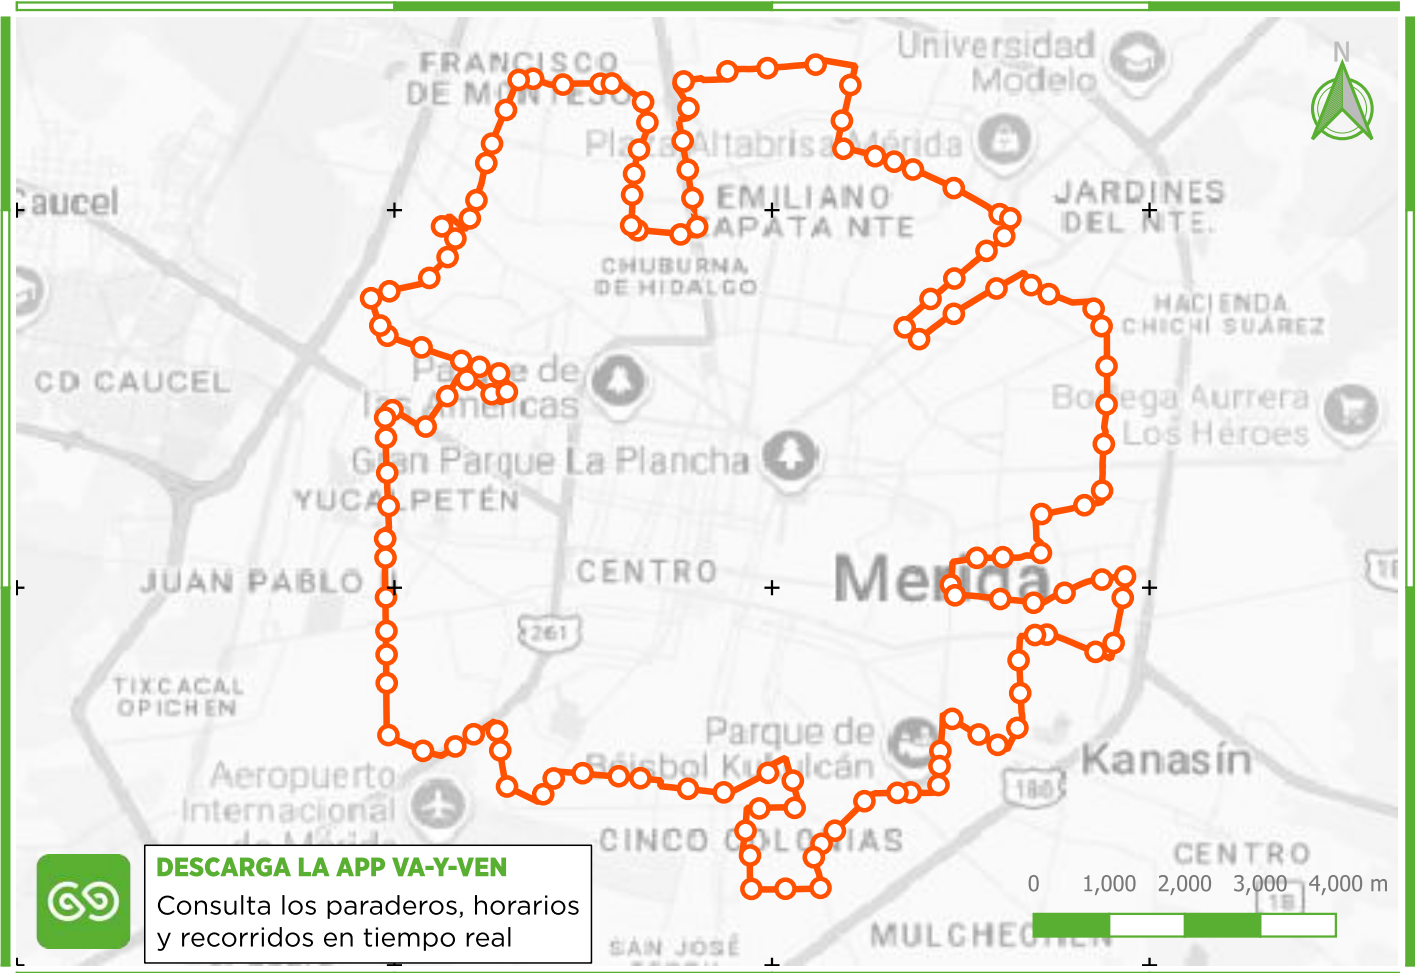

## Conoce la Ruta

**R10004**

## CIRCUITO METROPOLITANO INTERIOR (HORARIO)

### del Sistema Va y Ven

### PUNTOS DE INTERÉS:

- 1 Gran Plaza
- 2 Instituto Cumbres
- 3 Macroplaza
- 4 Centros de Estudios CTM
- 5 Estadio Carlos Iturralde
- 6 Universidad Tecnológica Metropolitana
- 7 Sams Club Aviación
- 8 Plaza Canek
- 9 UNID Campus Fco. de Montejo