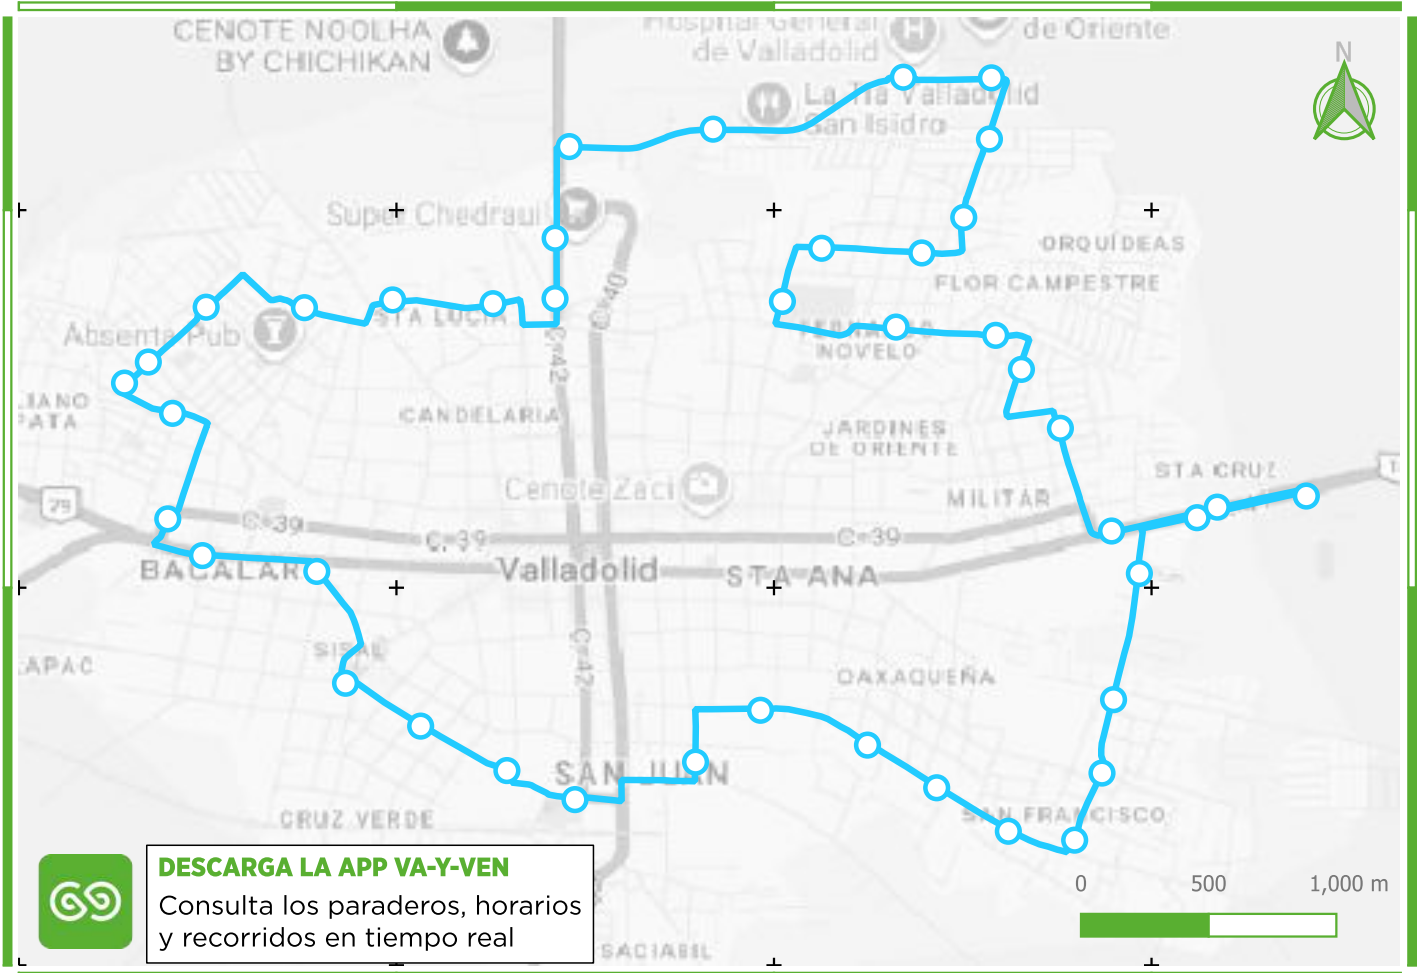

Conoce la Ruta

R1001

CIRCUITO PONIENTE

del Sistema Va y Ven

SIMBOLOGÍA

— R1001 Circuito Poniente

PUNTOS DE INTERÉS:

- 1 Plaza Bella
- 2 CENDI
- 3 Clínica IMSS
- 4 Unidad Deportiva San Juan
- 5 Centro Universitario de Valladolid
- 6 CONALEP Valladolid
- 7 Universidad Modelo Valladolid
- 8 Unidad Deportiva Fernando Novelo
- 9 Universidad de Oriente

TRANSBORDOS CON:

R1002