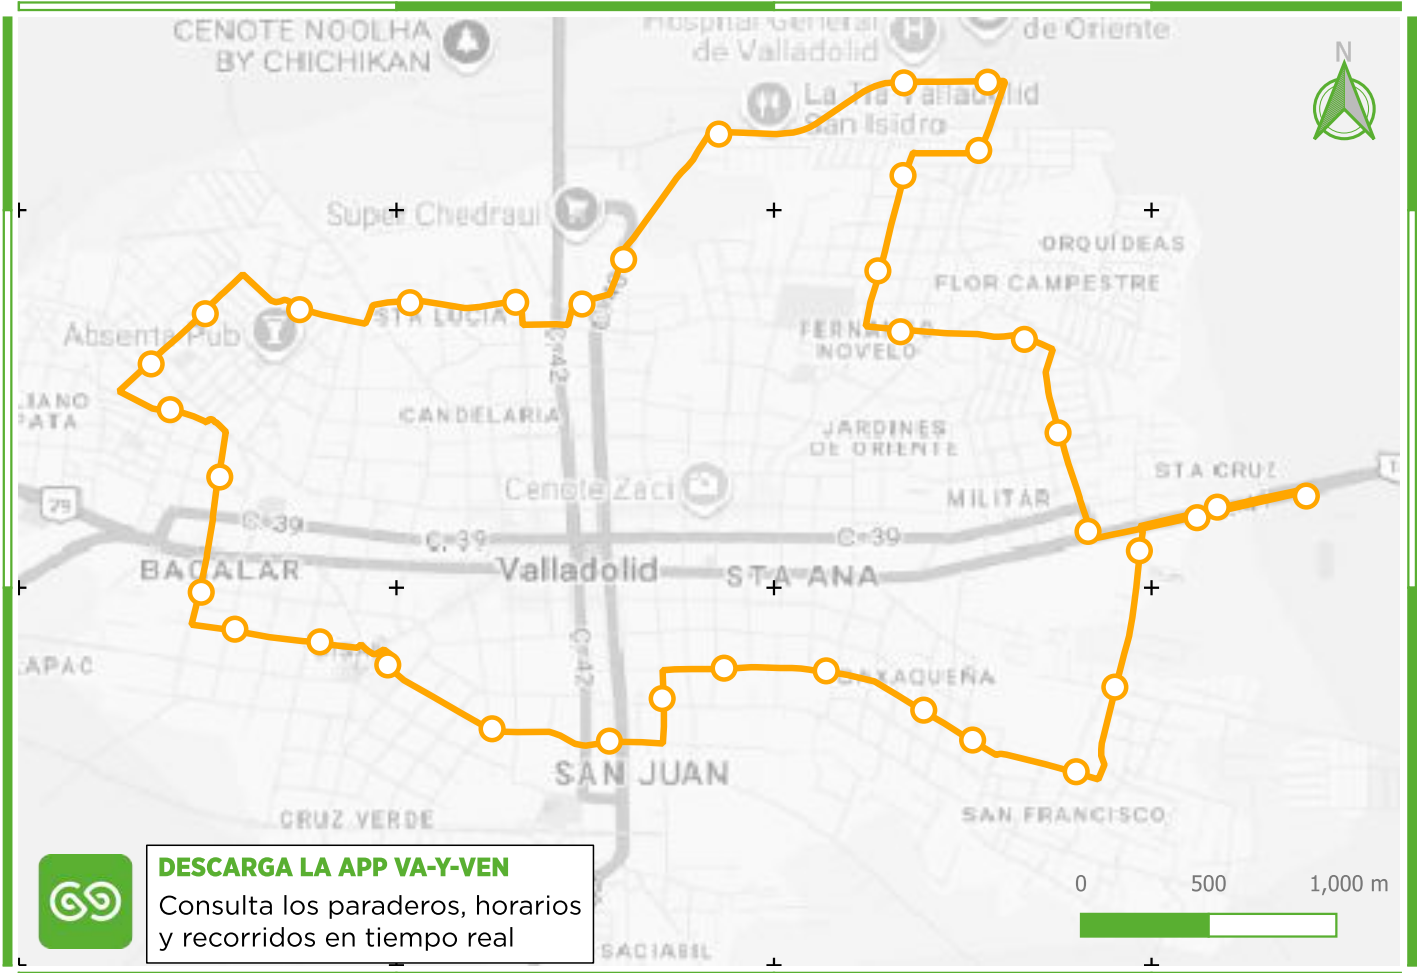

## Conoce la Ruta

**R1002**

**CIRCUITO ORIENTE**

## del Sistema Va y Ven

### SIMBOLOGÍA

— R1002 Circuito Oriente

### PUNTOS DE INTERÉS:

- 1 SSP Valladolid
- 2 Hospital General Valladolid
- 3 Parque Lol-Beh
- 4 Universidad Modelo Valladolid
- 5 CONALEP Valladolid
- 6 Centro de Salud Oaxaqueña
- 7 Parque Sisal
- 8 Conagua-ISSSTE Valladolid
- 9 CENDI