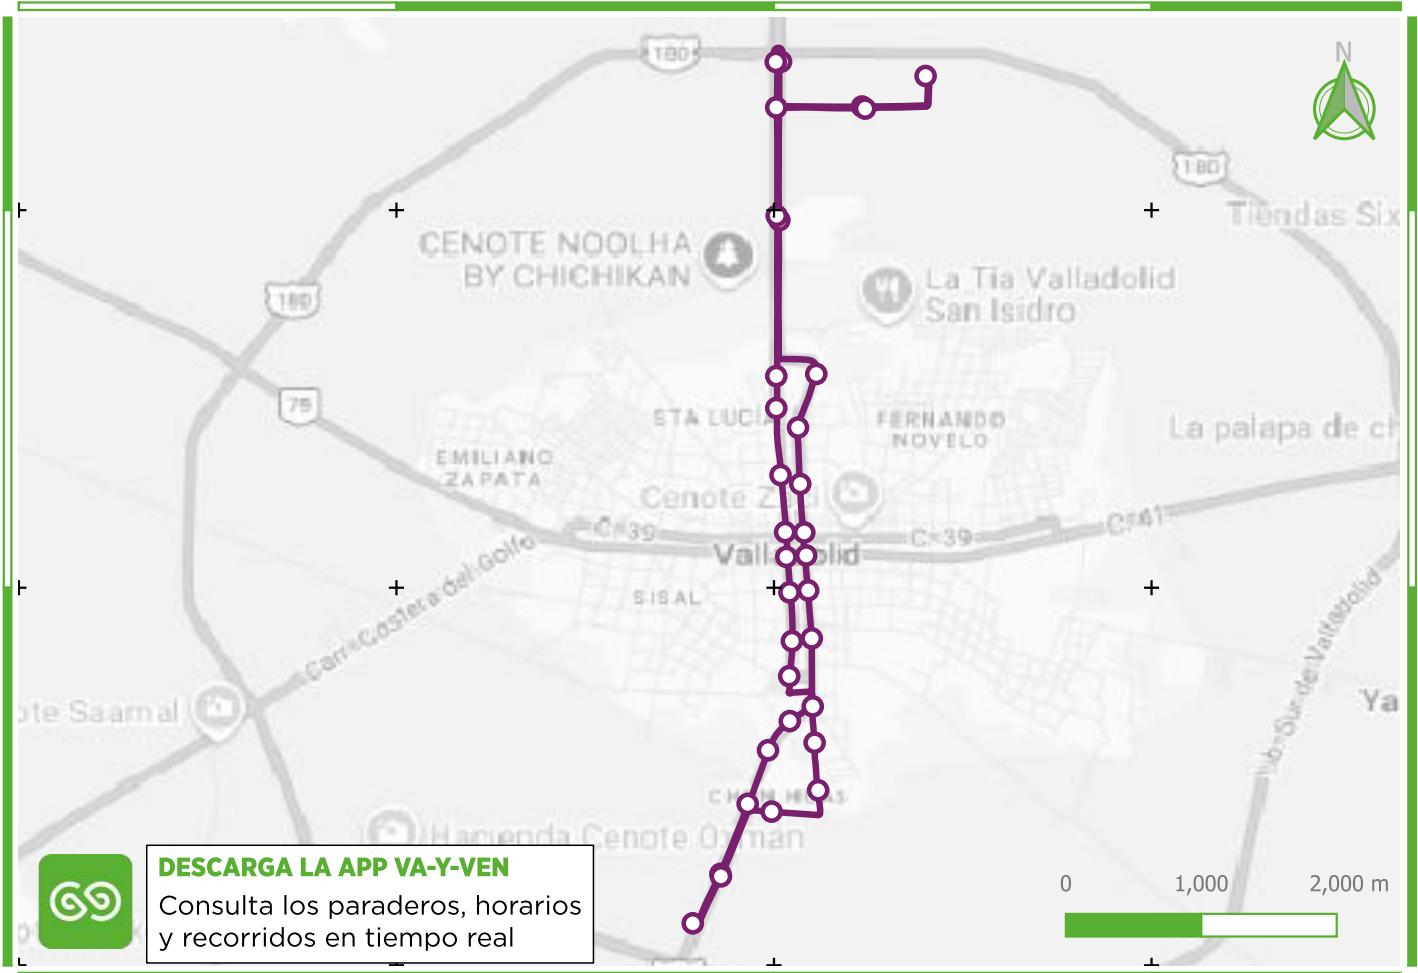

Conoce la Ruta

R1003

TRANSVERSAL

del Sistema Va y Ven

SIMBOLOGÍA

— R1003 Transversal

PUNTOS DE INTERÉS:

- 1 Colegio Hispano Mexicano Del Sureste
- 2 Instituto Tecnológico de Valladolid
- 3 Campestre Pedregal
- 4 Plaza Bella
- 5 Parque Santa Lucia
- 6 Parque Principal Francisco Cantón Rosado
- 7 Unidad Deportiva San Juan
- 8 Univerisdad Benito Juárez
- 9 Escuela Secundaria Tecnica No. 6

TRANSBORDOS CON:

R1004