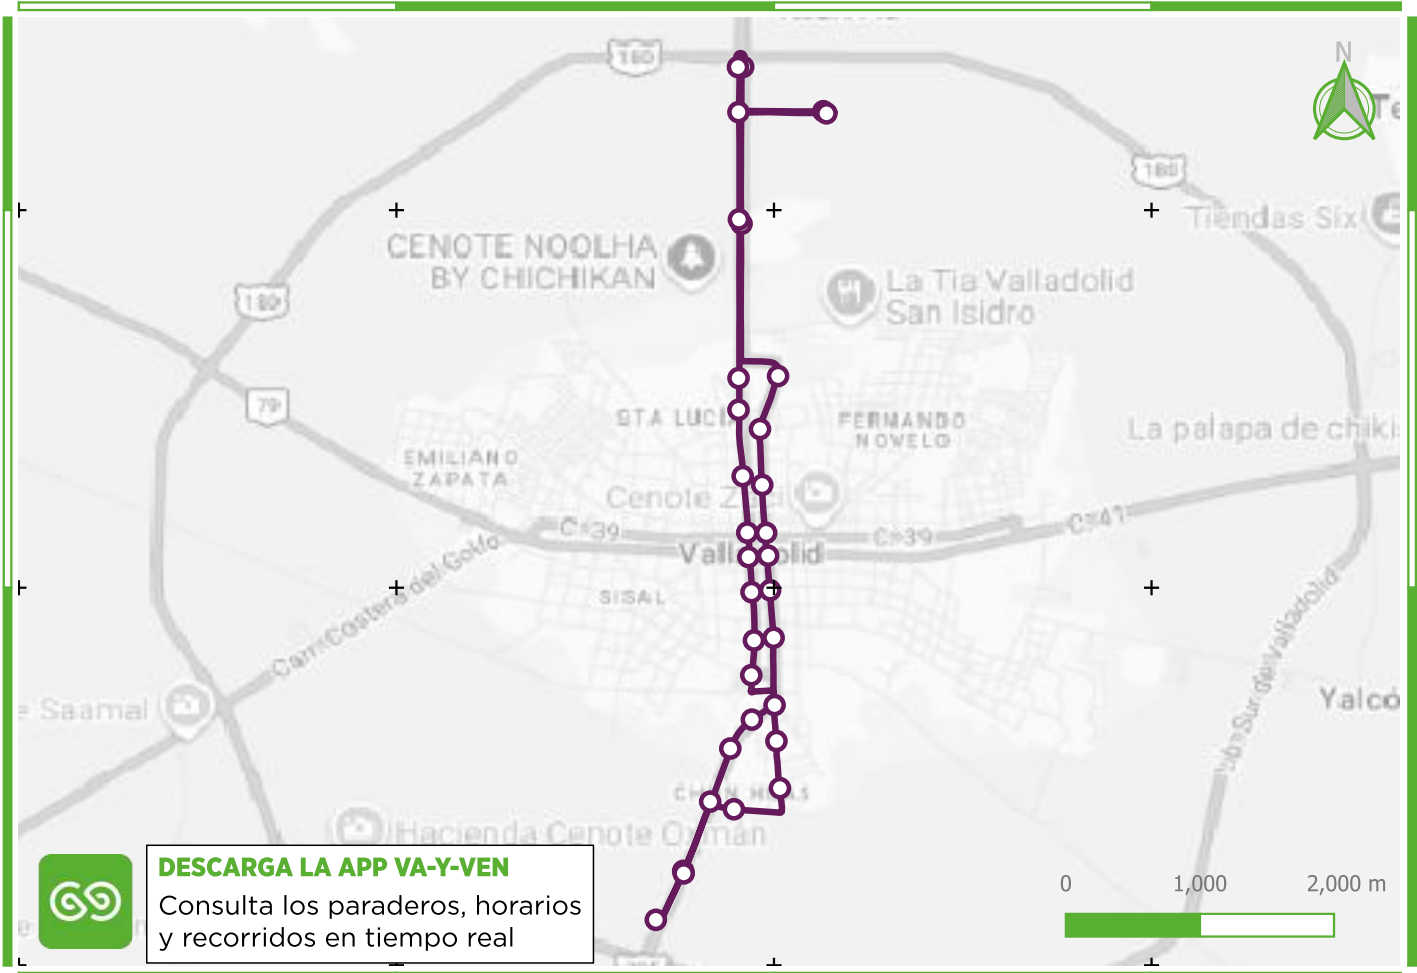

## Conoce la Ruta

**R1004**

**TRANSVERSAL-BIS**

## del Sistema Va y Ven

### SIMBOLOGÍA

— R1004 Transversal-BIS

### PUNTOS DE INTERÉS:

- 1 Instituto Tecnológico de Valladolid
- 2 Campestre Pedregal
- 3 Plaza Bella
- 4 Parque Santa Lucia
- 5 Parque Principal Francisco Cantón Rosado
- 6 Unidad Deportiva San Juan
- 7 Univerisdad Benito Juárez
- 8 Escuela Secundaria Tecnica No. 6