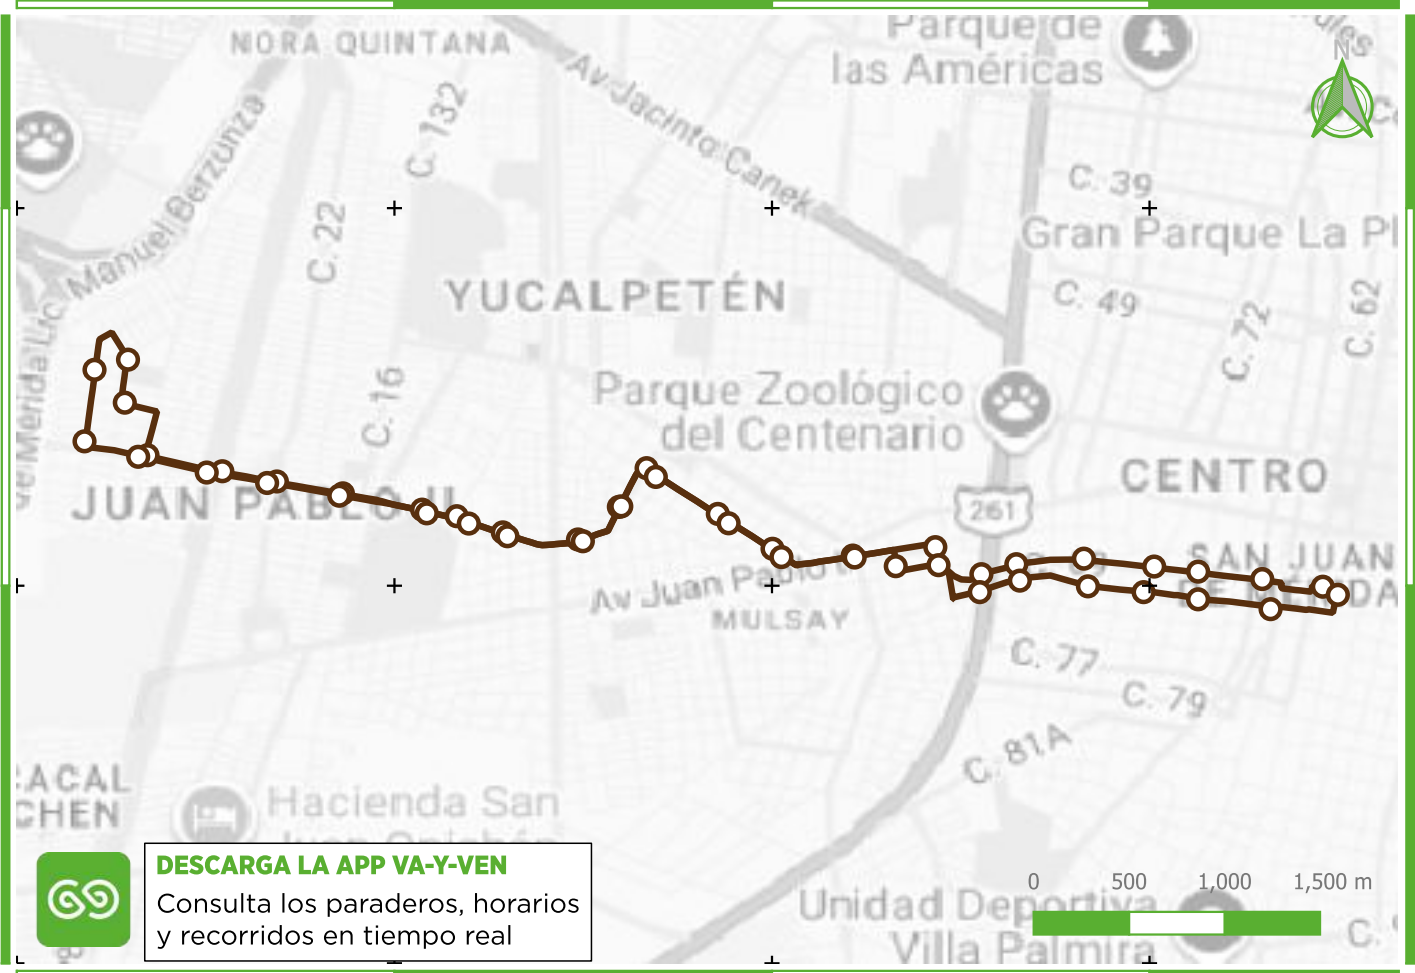

Conoce la Ruta

R101

69 PONIENTE - MADERO - JUAN PABLO II

del Sistema Va y Ven

SIMBOLOGÍA

— R101 69 Poniente - Madero - Juan Pablo II

PUNTOS DE INTERÉS:

- 1 C-69 x 60 y 62 Col. Centro
- 2 ADO Terminal de Autobuses - Centro Histórico
- 3 Primaria Artemio Alpizar Ruz
- 4 Primaria Ignacio Zaragoza
- 5 Primaria Jose Lopez Portillo
- 6 Parque Las Carmelitas
- 7 Secundaria Estatal Santiago Herrera
- 8 Parque Paseo Verde
- 9 C.E.N.D.I No. 6

TRANSBORDOS CON:

R1	R107
R2	R108
R4	R109
R6	R113
R105	R114
R106	R115