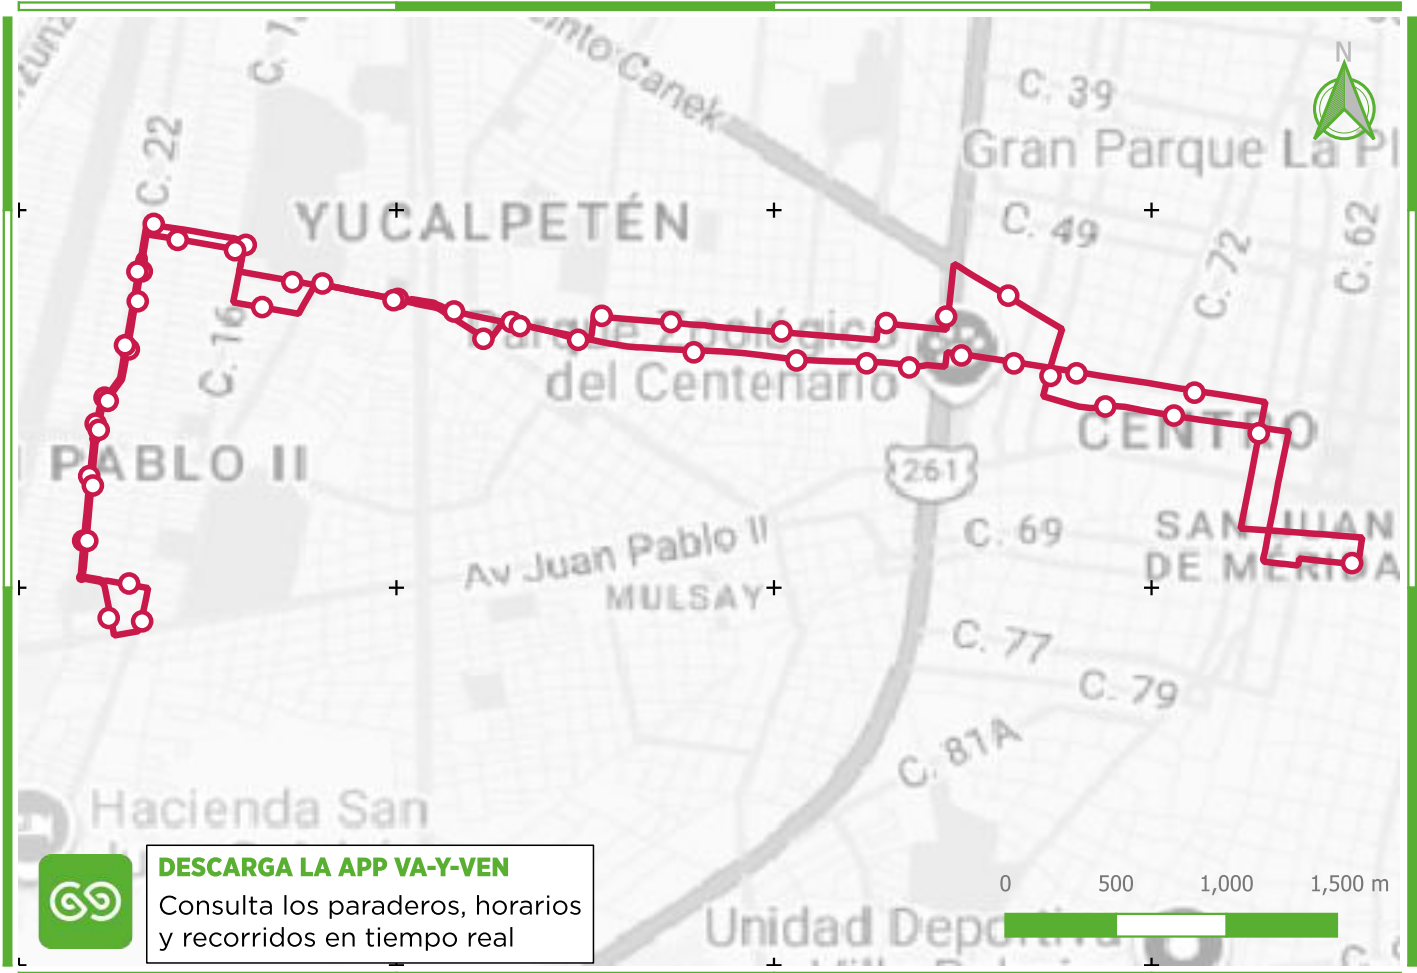

## Conoce la Ruta

**R104**

**MULSAY - JUAN PABLO II - CREE - PSIQUIÁTRICO**

del Sistema Va y Ven

### SIMBOLOGÍA

— R104 Mulsay - Juan Pablo II - CREE - Psiquiátrico

### PUNTOS DE INTERÉS:

- 1 C-69 x 58 y 60 Col. Centro
- 2 Escuela Primaria Eligio Ancona
- 3 Parque de la Paz
- 4 Hospital Psiquiatrico Yucatán
- 5 Escuela Normal Superior
- 6 Parque Fracc. Mulsay
- 7 Parque Flamboyanes
- 8 IMSS No. 60
- 9 Bodega Aurrera Juan Pablo II

### TRANSBORDOS CON:

R87	R95
R88	R96
R90	R97
R91	R98
R92	R105
R93	R905
R94	R906