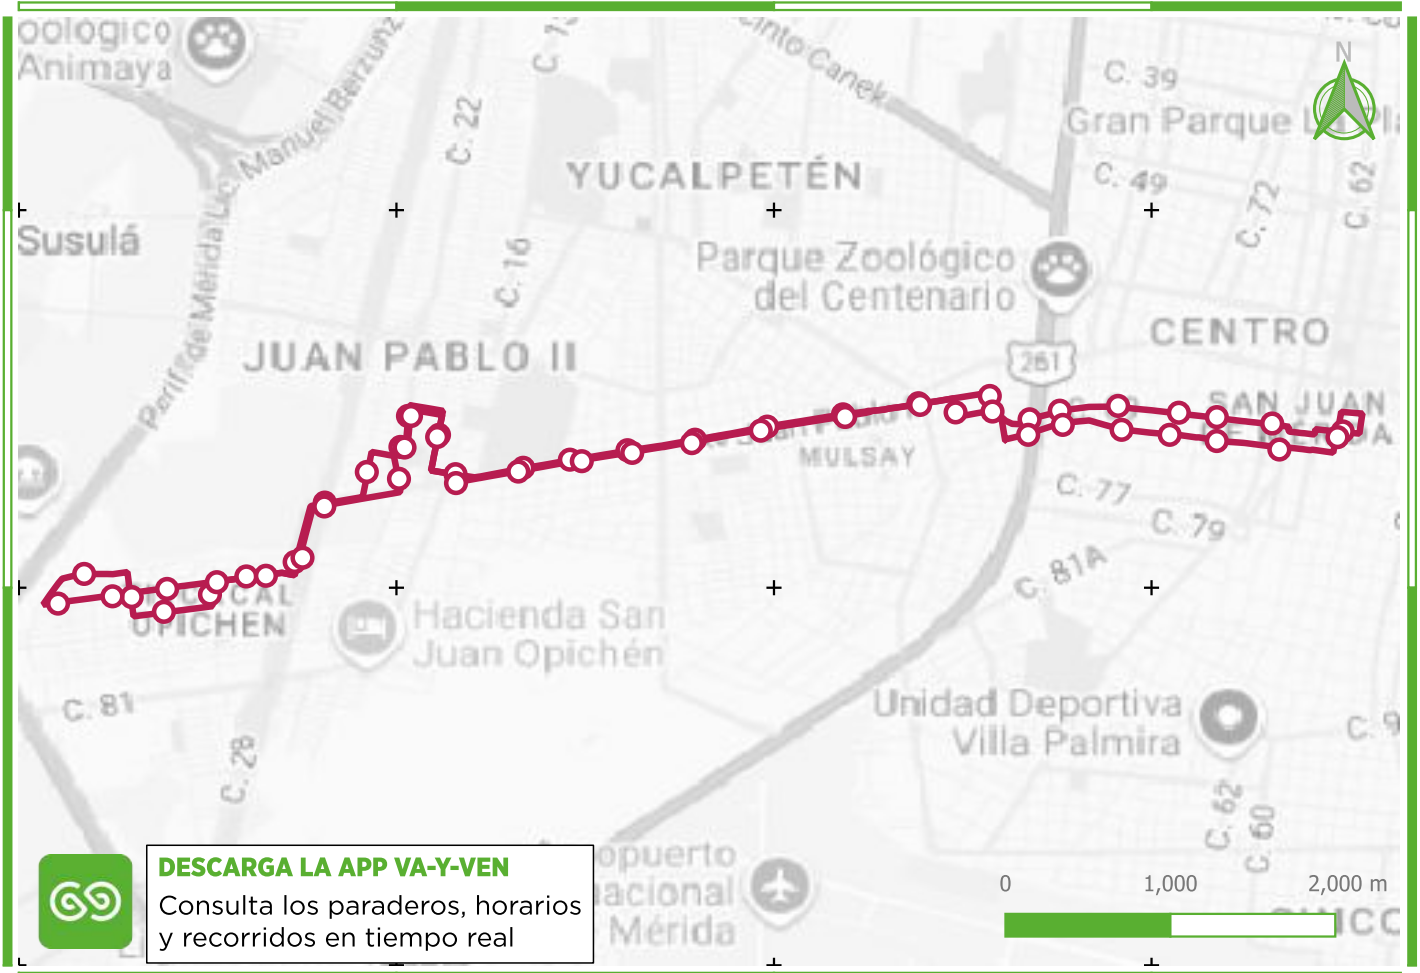

Conoce la Ruta
R105 69 - PONIENTE - XOCLÁN
del Sistema Va y Ven

SIMBOLOGÍA

— R105 69 - Poniente - Xoclán

PUNTOS DE INTERÉS:

- 1 C-69 x 58 y 60 Col. Centro
- 2 ADO Terminal de Autobuses - Centro Histórico
- 3 Primaria Artemio Alpizar Ruz
- 4 Cementerio Xoclán
- 5 Parque Juan Pablo II
- 6 Escuela Primaria Chichen Itza
- 7 C-75 x 48-A Fracc. Tixcacal Opichen

TRANSBORDOS CON:

R1	R107
R2	R108
R4	R109
R6	R113
R101	R114
R104	R115
R106	