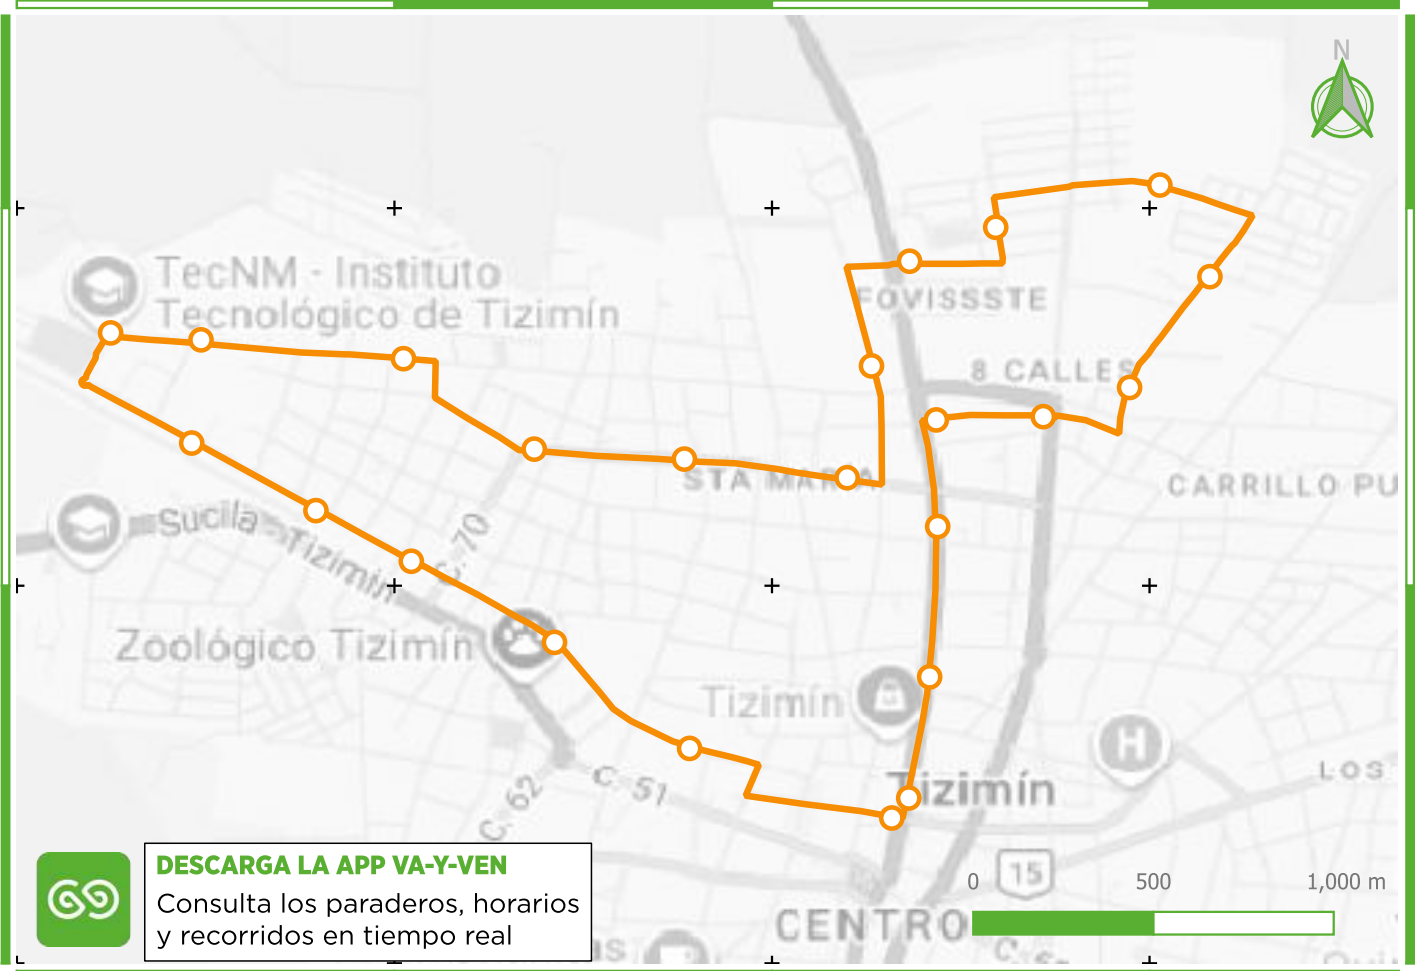

## Conoce la Ruta

**R1052**

**COBAY - POLIFUNCIONAL**

del Sistema Va y Ven

### SIMBOLOGÍA

— R1052 COBAY - Polifuncional

### PUNTOS DE INTERÉS:

- 1 Escuela Crecencio Carrillo
- 2 Polifuncional Tizimín
- 3 Instituto Tecnológico De Tizimín
- 4 Campo de Softbol Aviación
- 5 Parque Zoológico La Reyna
- 6 Escuela Miguel Barrera Palmero
- 7 COBAY Plantel Tizimín
- 8 Unidad Multidisciplinaria Tizimín - UADY
- 9 Casa de la Cultura