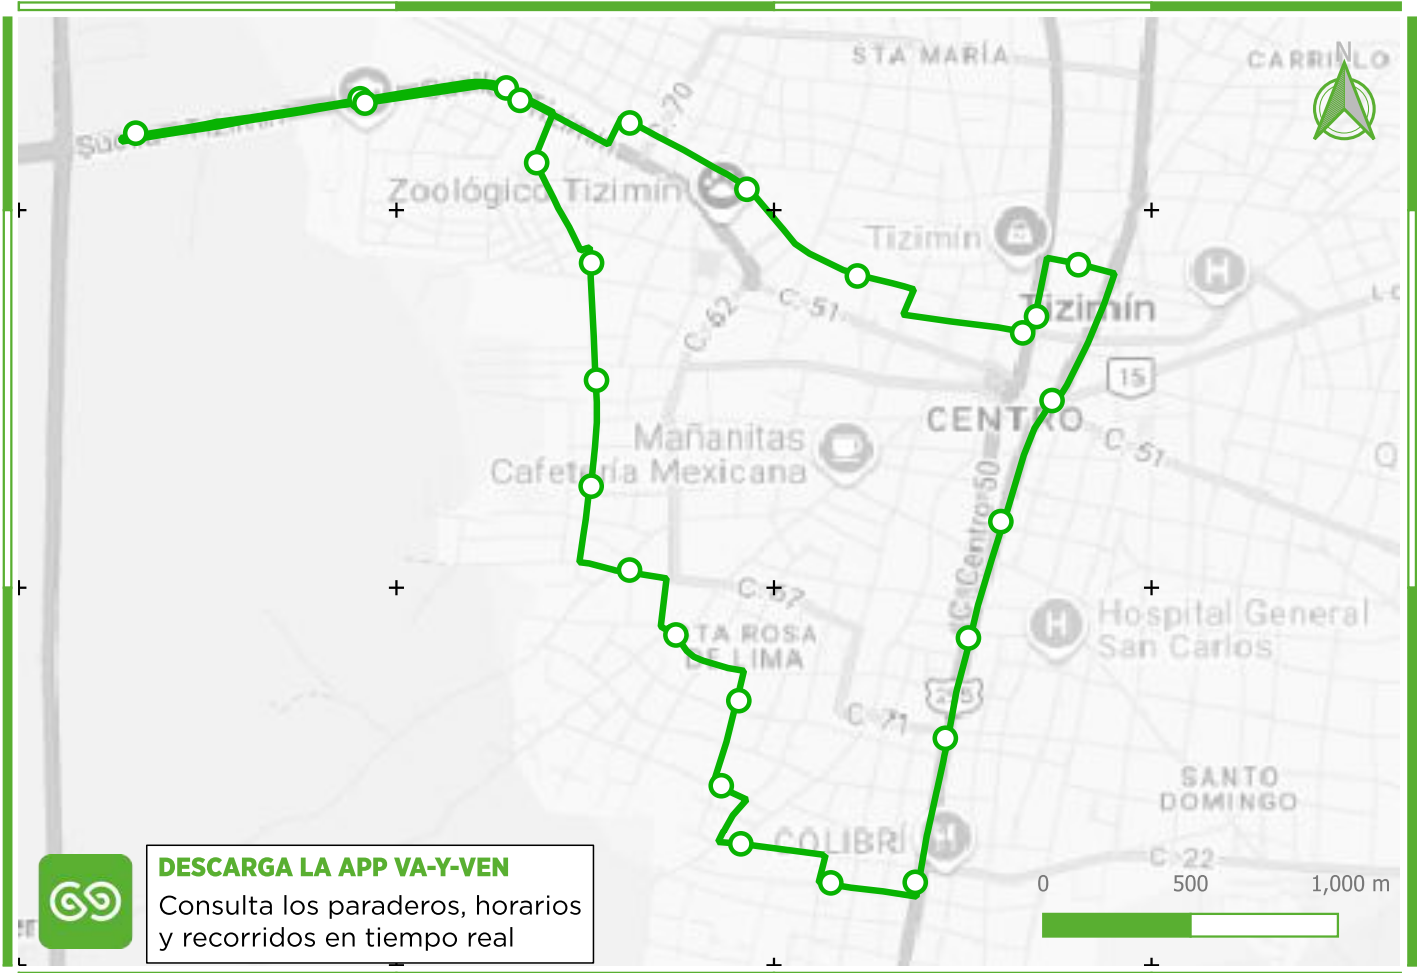

## Conoce la Ruta

**R1053**

**CONALEP - MAQUILADORAS**

del Sistema Va y Ven

### PUNTOS DE INTERÉS:

- 1 Escuela Cristóbal Colón
- 2 Colegio CONALEP Plantel Tizimín
- 3 Maquiladora Cielo
- 4 Campo de Softbol Aviación
- 5 Parque Zoológico La Reyna
- 6 Parque Benito Juárez
- 7 Centro de Salud Tizimín
- 8 Centro de Desarrollo Comunitario
- 9 Parque Sebastián Molas

### TRANSBORDOS CON:

- R1051
- R1052
- R1054