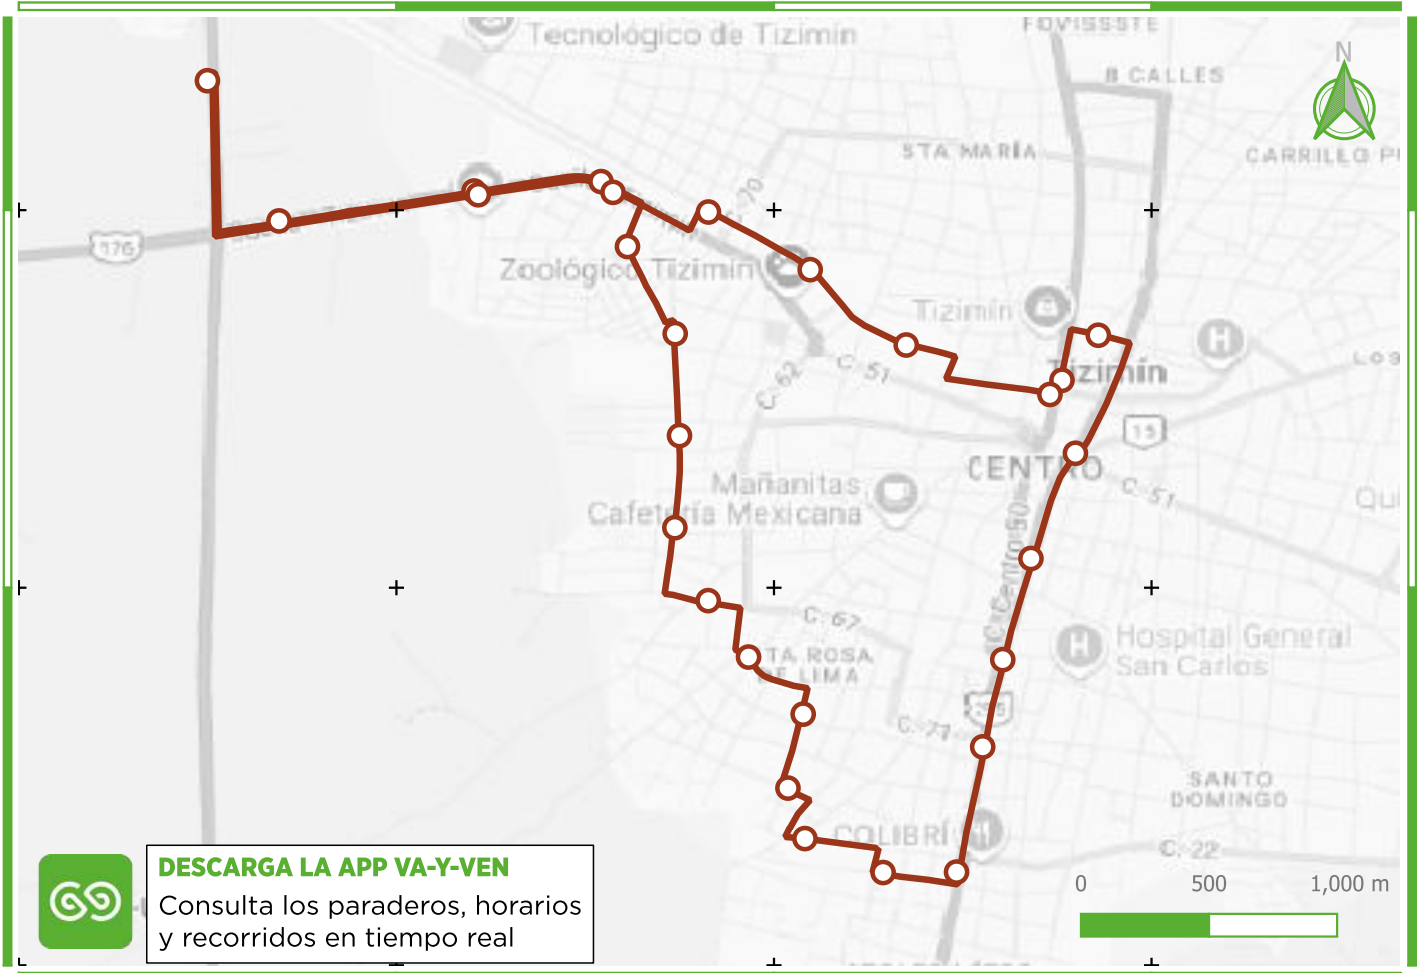

Conoce la Ruta

R1054

CONALEP - MAQUILADORAS - TELESECUNDARIA

del Sistema Va y Ven

SIMBOLOGÍA

— R1054 CONALEP - Maquiladoras - Telesecundaria

PUNTOS DE INTERÉS:

- 1 Escuela Cristóbal Colón
- 2 Colegio CONALEP Plantel Tizimín
- 3 Telesecundaria Rosa María Ruz Rejón
- 4 Campo de Softbol Aviación
- 5 Parque Zoológico La Reyna
- 6 Parque Benito Juárez
- 7 Centro de Salud Tizimín
- 8 Centro de Desarrollo Comunitario
- 9 Parque Sebastián Molas

TRANSBORDOS CON:

- R1051
- R1052
- R1053