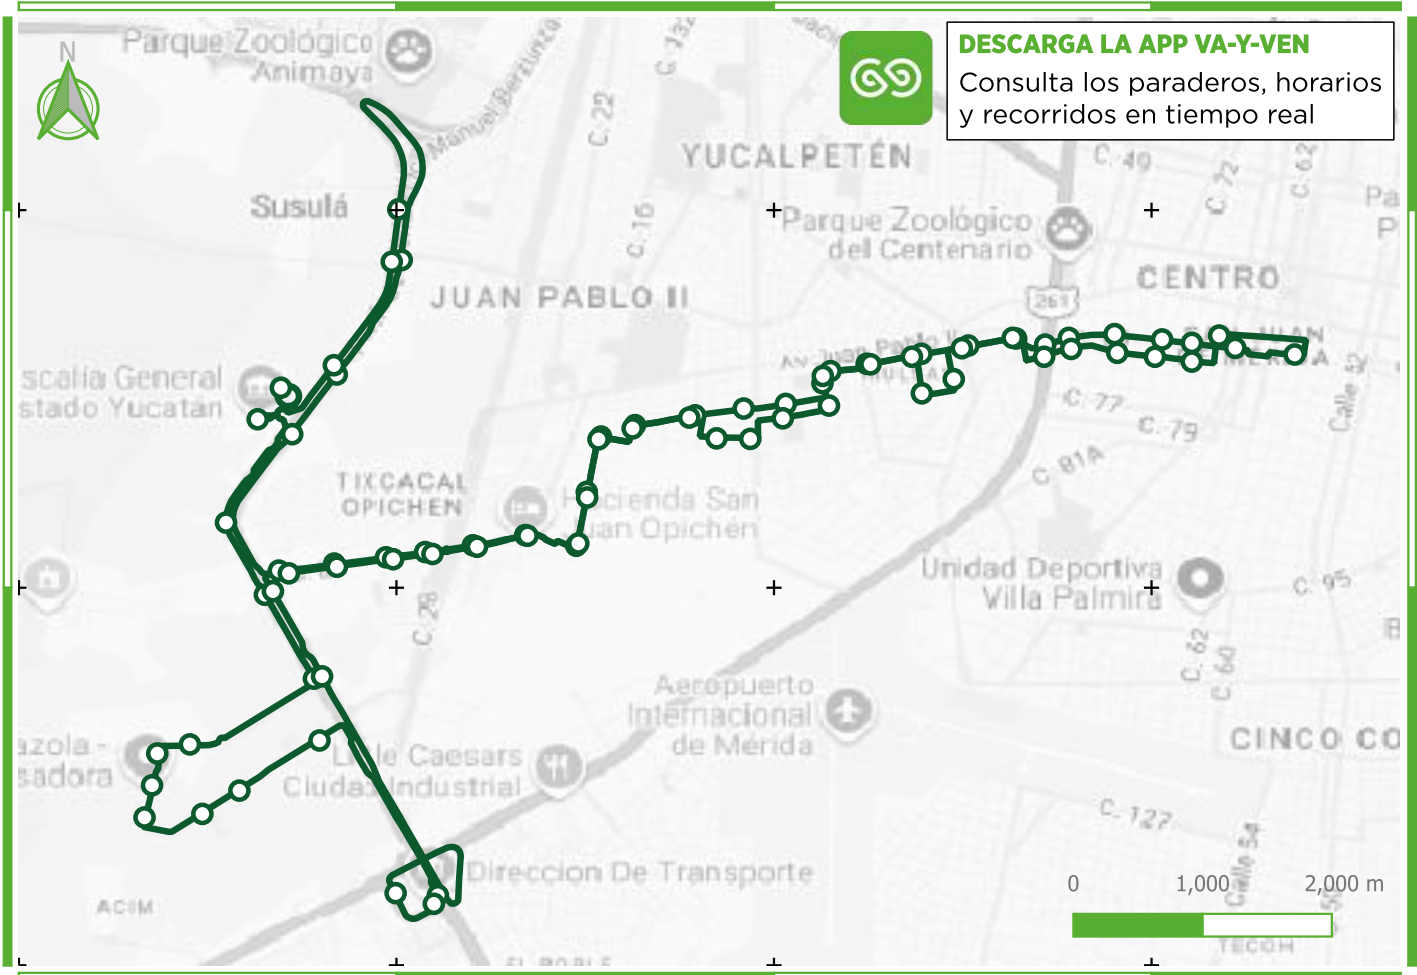

Conoce la Ruta

R107 67 - MULSAY

del Sistema Va y Ven

SIMBOLOGÍA

— R107 67 - Mulsay

PUNTOS DE INTERÉS:

- 1 C-69 x 58 y 60 Col. Centro
- 2 ADO Terminal de Autobuses - Centro Histórico
- 3 Mercado de Mulsay
- 4 Parque de Mulsay
- 5 Centro de Desarrollo Comunitario Susulá Xoclán
- 6 Fiscalía General del Estado Yucatán
- 7 ISSSTE Susulá
- 8 Dirección de Transporte
- 9 CETRAM Umán

TRANSBORDOS CON:

| | |
|------|--------|
| R101 | R115 |
| R105 | R702 |
| R106 | R703 |
| R108 | R806 |
| R109 | R906 |
| R113 | R10001 |
| R114 | R10002 |