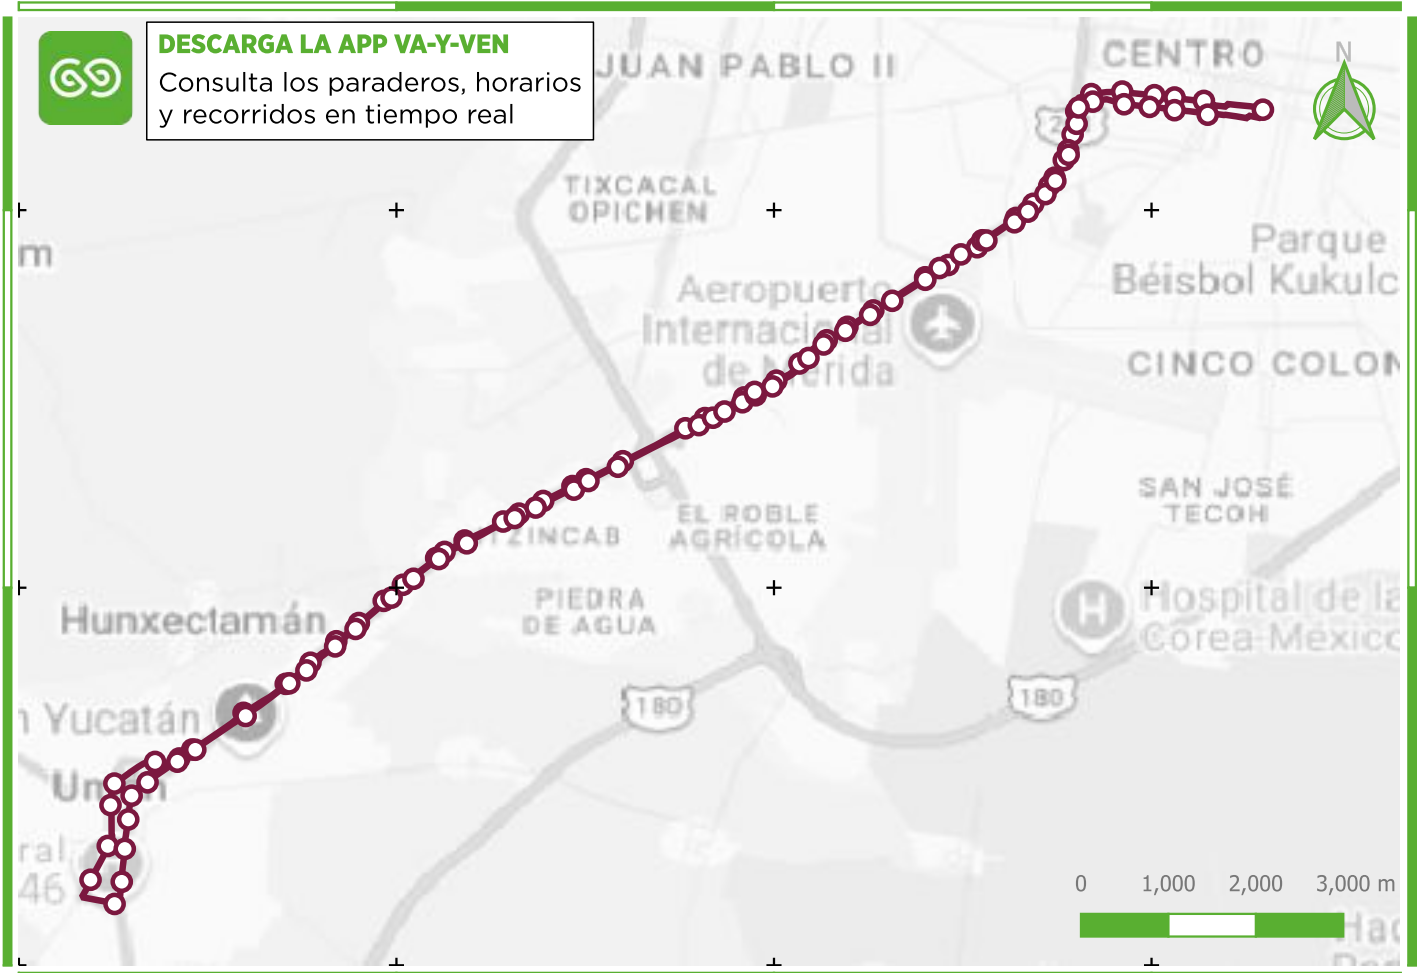

## Conoce la Ruta

**R108**

**AV. AVIACIÓN- CD. INDUSTRIAL- UMÁN**

del Sistema Va y Ven

### SIMBOLOGÍA

— R108 Av. Aviación- Cd. Industrial- Umán

### PUNTOS DE INTERÉS:

- 1 C-56 x 71 y 69 Col. Centro
- 2 ADO Terminal de Autobuses - Centro Histórico
- 3 Sam's Club Aviación
- 4 Aeropuerto Internacional de Mérida
- 5 Policía Municipal Umán
- 6 Escuela Primaria Lic. Nicolás Moguel
- 7 Registro Civil Umán
- 8 IMSS Umán
- 9 Parque del Centro Umán

### TRANSBORDOS CON:

R101	R702
R105	R703
R106	R803
R107	R905
R109	R906
R113	R10003
R114	R10004
R115	