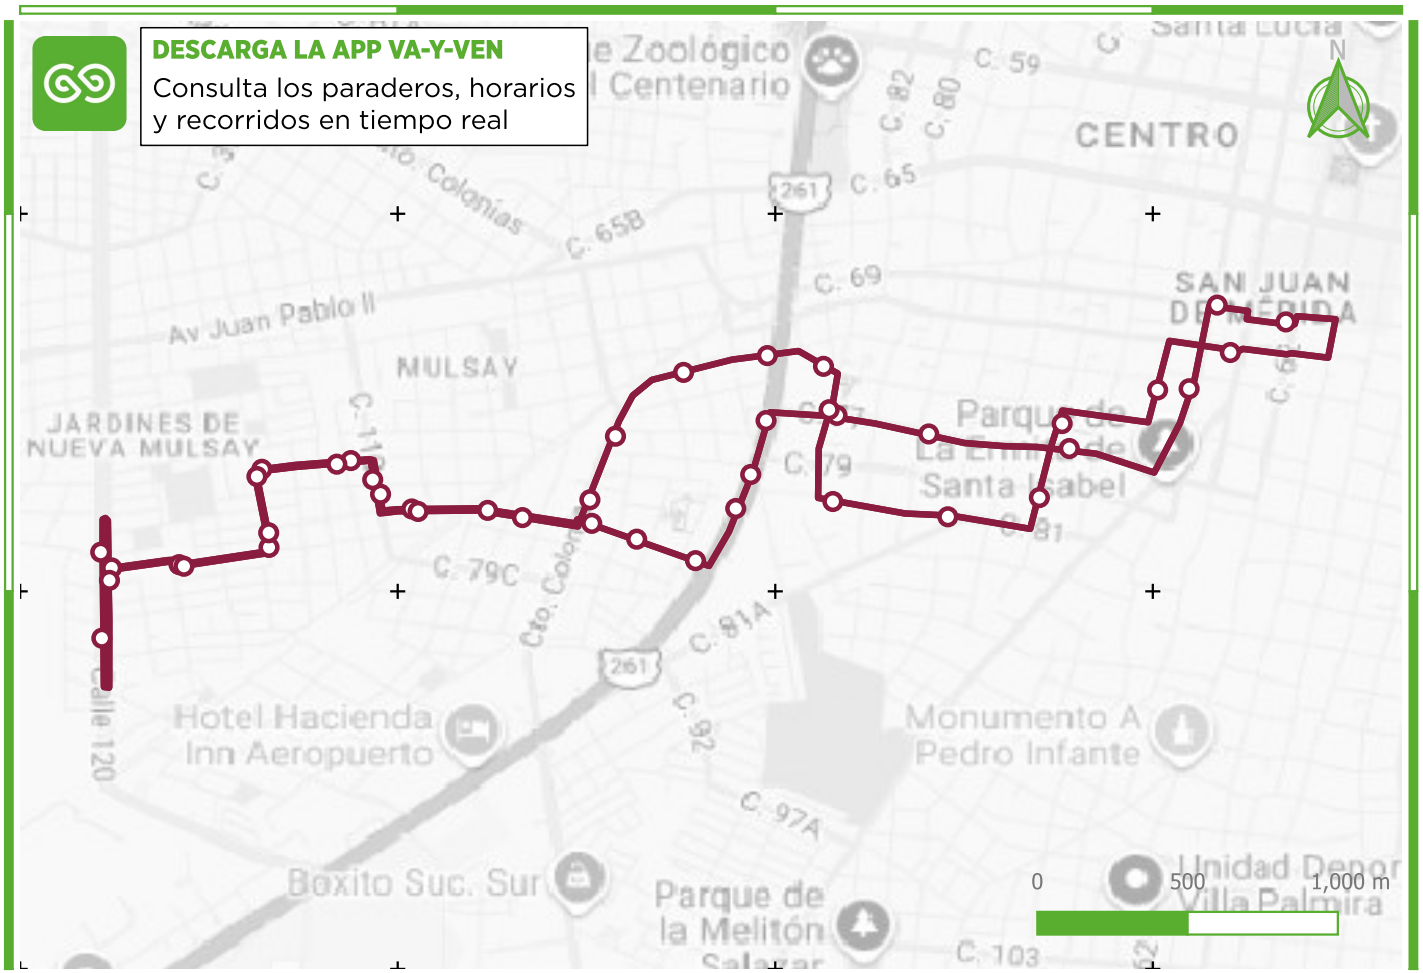

Conoce la Ruta

R112 77 - SAMBULÁ

del Sistema Va y Ven

DESCARGA LA APP VA-Y-VEN
Consulta los paraderos, horarios
y recorridos en tiempo real

SIMBOLOGÍA

— R112 77 - Sambulá

PUNTOS DE INTERÉS:

- 1 C-69 A x 62 y 64 Col. Centro
- 2 Parque de San Sebastián
- 3 Escuela Secundaria Luis Alvarez Barret
- 4 Unidad Deportiva Ex-Rastro
- 5 Chedraui Itzaes
- 6 Poder Judicial de la Federación
- 7 CFE S.E. Itzaes
- 8 Jardín de Niños Estefanía Castañeda
- 9 Av. Mérida 2000 x 73

TRANSBORDOS CON:

R101	R114
R105	R115
R106	R702
R107	R803
R108	R10003
R109	R10004
R113	