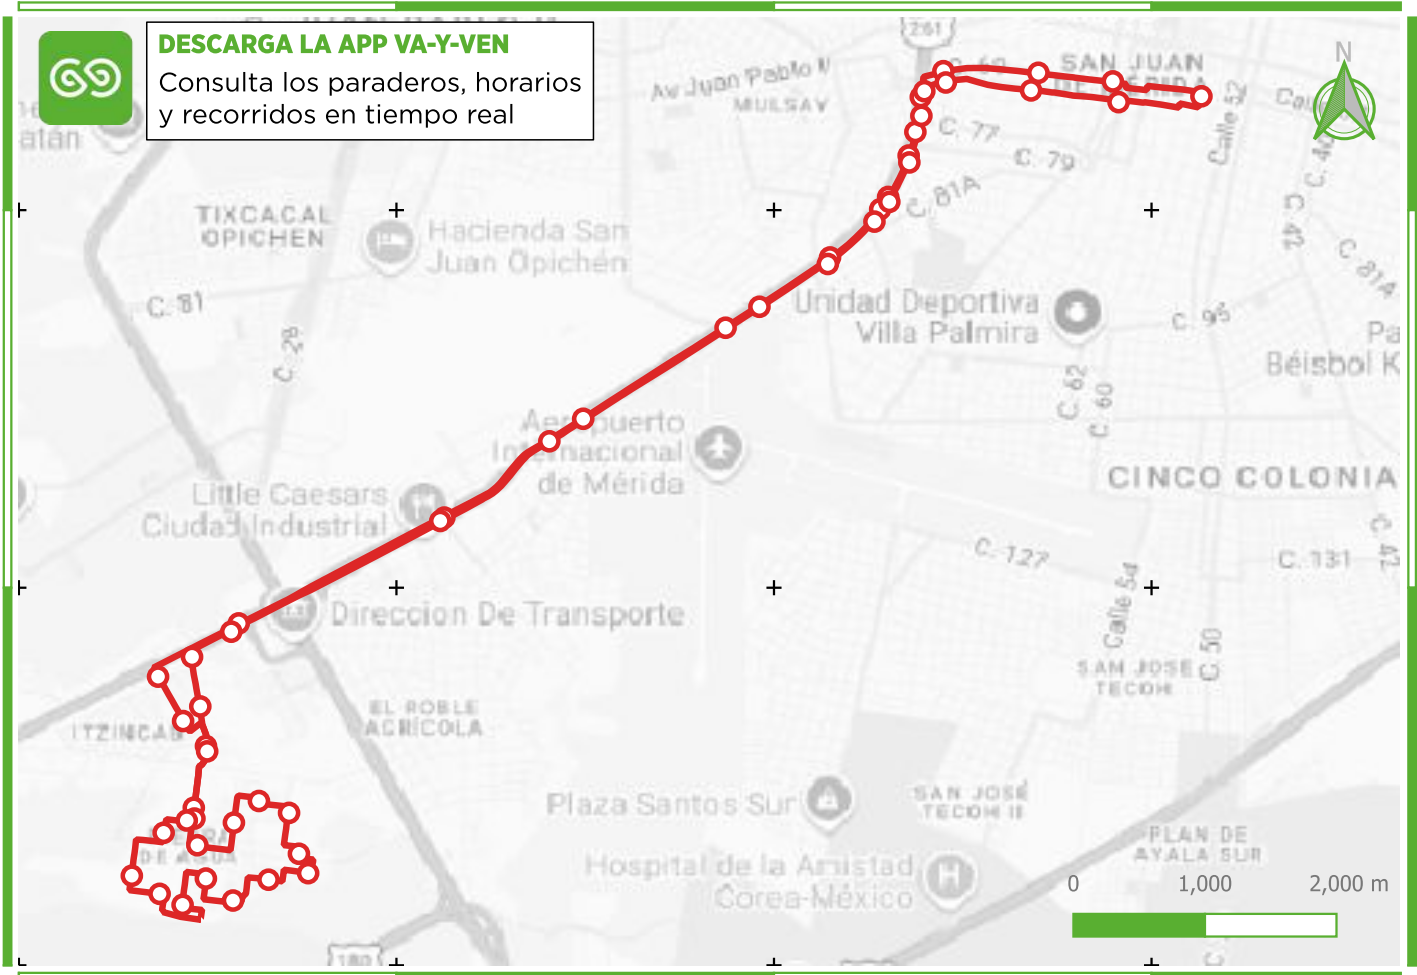

## Conoce la Ruta

**R114**

**PIEDRA DE AGUA**

## del Sistema Va y Ven

**DESCARGA LA APP VA-Y-VEN**

Consulta los paraderos, horarios y recorridos en tiempo real

### SIMBOLOGÍA

— R114 Piedra de Agua

### PUNTOS DE INTERÉS:

- 1 C-56 x 71 y 69 Col. Centro
- 2 ADO Terminal de Autobuses - Centro Histórico
- 3 Sam's Club Aviación
- 4 Aeropuerto Internacional de Mérida
- 5 Parque Centenario del Ejército Mexicano
- 6 Escuela Secundaria Técnica N.73
- 7 Parque Infantil "Calle 37"
- 8 Parque del Teatro
- 9 C-44 x 39-B Fracc. Piedra de Agua