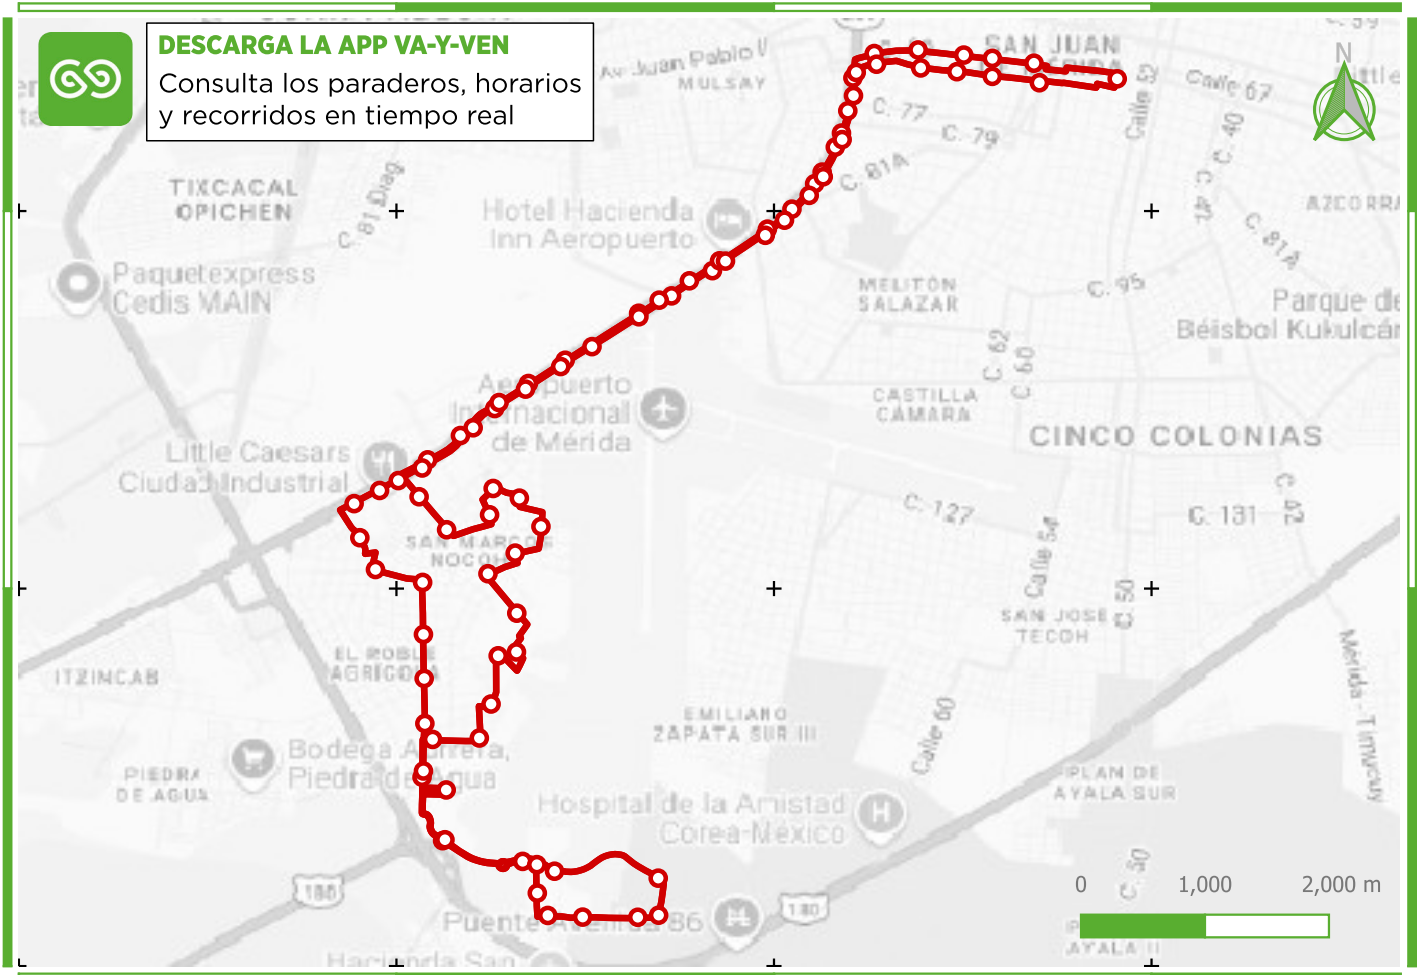

Conoce la Ruta

R115

CRESCENCIO REJÓN - EL ROBLE - PREPA 3

del Sistema Va y Ven

SIMBOLOGÍA

— R115 Crescencio Rejón - El Roble - Prepa 3

PUNTOS DE INTERÉS:

- 1** C-56 x 71 y 69 Col. Centro
- 2** ADO Terminal de Autobuses - Centro Histórico
- 3** Chedraui Itzáes
- 4** Sams Club Aviación
- 5** Aeropuerto Internacional de Mérida
- 6** Parque Manuel Crescencio Rejón
- 7** Campo San Marcos Noco (La Cartonera)
- 8** Parque Centenario del Ejército Mexicano
- 9** Escuela Esteban H. Cervera Cervera
- 10** Unidad Deportiva del Sur "Henry Martín"
- 11** Prepa 3 UADY

TRANSBORDOS CON:

R2	R113
R101	R114
R105	R702
R106	R703
R107	R803
R108	R10003
R109	R10004
R112	