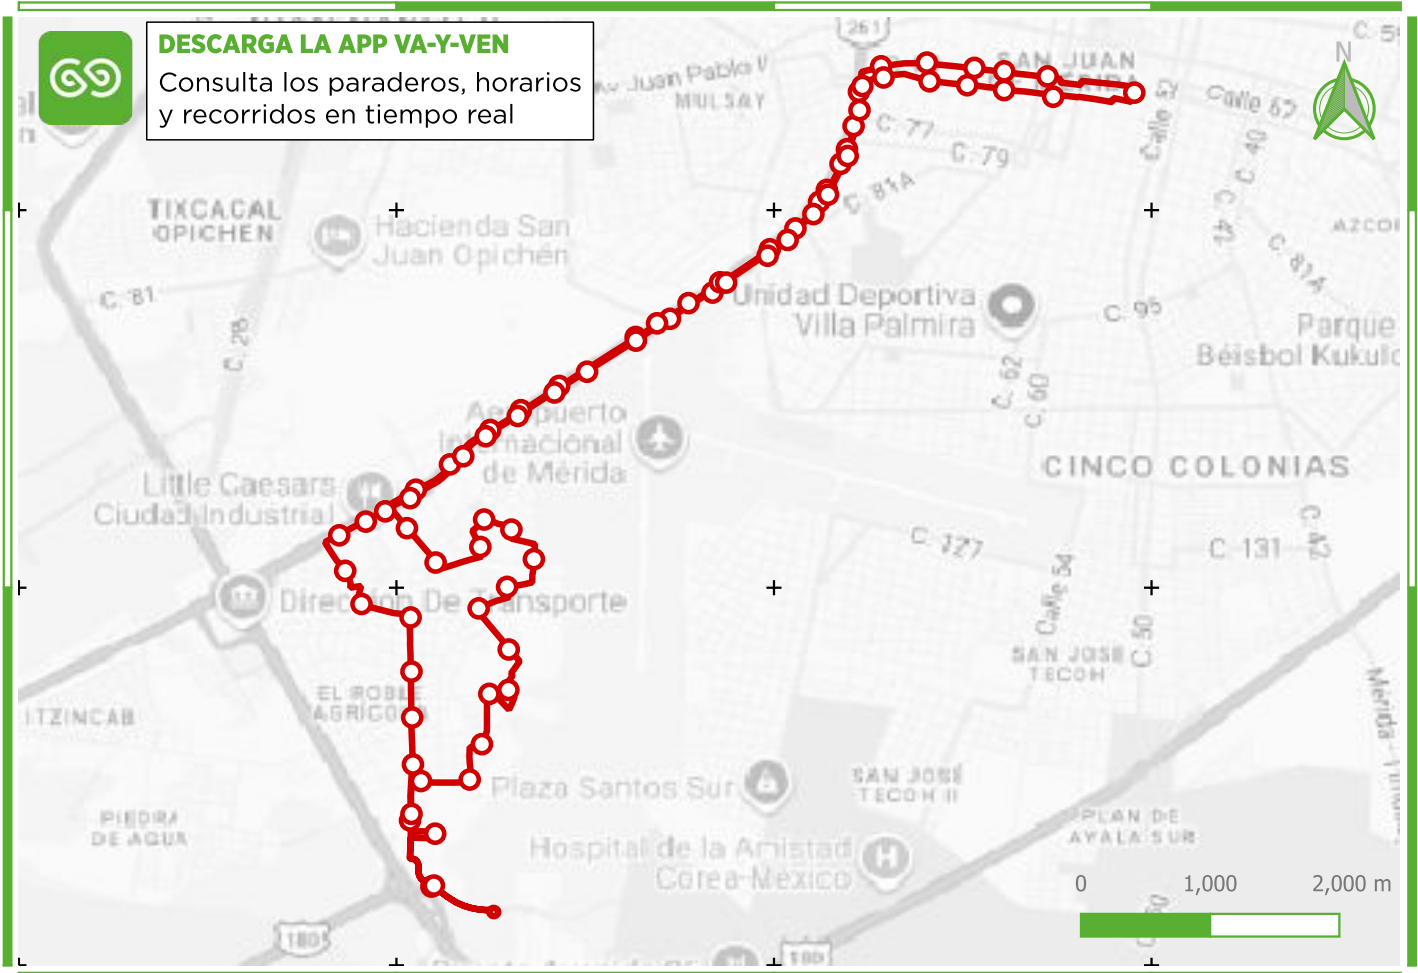

Conoce la Ruta

R115

CRESCENCIO REJÓN - EL ROBLE

del Sistema Va y Ven

DESCARGA LA APP VA-Y-VEN

Consulta los paraderos, horarios y recorridos en tiempo real

SIMBOLOGÍA

— R115 Crescencio Rejón - El Roble

PUNTOS DE INTERÉS:

- 1 C-56 x 71 y 69 Col. Centro
- 2 ADO Terminal de Autobuses - Centro Histórico
- 3 Chedraui Itzáes
- 4 Sams Club Aviación
- 5 Aeropuerto Internacional de Mérida
- 6 Parque Manuel Crescencio Rejón
- 7 Campo San Marcos Noco (La Cartonera)
- 8 Parque Centenario del Ejército Mexicano
- 9 C-20 Diag. x 33 Diag. Fracc. Alvaro Torre Díaz

TRANSBORDOS CON:

R101	R114
R105	R702
R106	R703
R107	R803
R108	R10003
R109	R10004
R113	