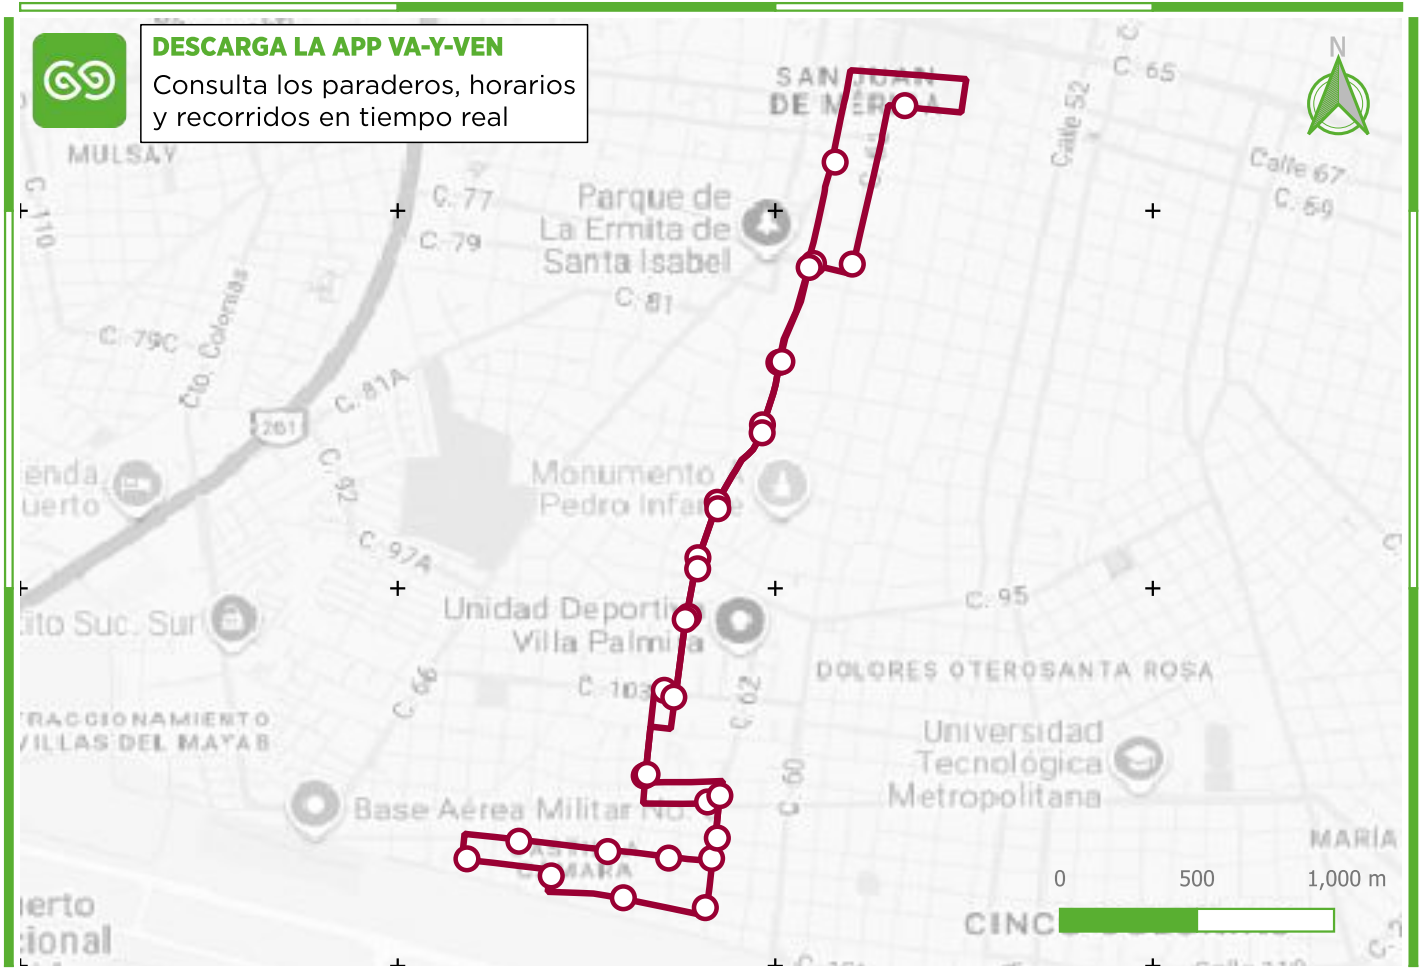

Conoce la Ruta

R116 64 - CASTILLA CÁMARA

del Sistema Va y Ven

DESCARGA LA APP VA-Y-VEN

Consulta los paraderos, horarios y recorridos en tiempo real

SIMBOLOGÍA

R116 64 - Castilla Cámara

PUNTOS DE INTERÉS:

- 1 C-69 x 60 y 62 Col. Centro
- 2 Parque San Juan
- 3 Escuela Primaria Vicente María Velázquez
- 4 Preescolar Enrique Laubscher
- 5 Escuela Gonzalo Lopéz Manzanero
- 6 Escuela Preparatoria Alianza de Camioneros
- 7 Parque Castilla Cámara
- 8 C-64-D x 117 Col. Castilla Cámara

TRANSBORDOS CON:

| | |
|-------------|---------------|
| R2 | R703 |
| R4 | R806 |
| R6 | R10003 |
| R113 | |