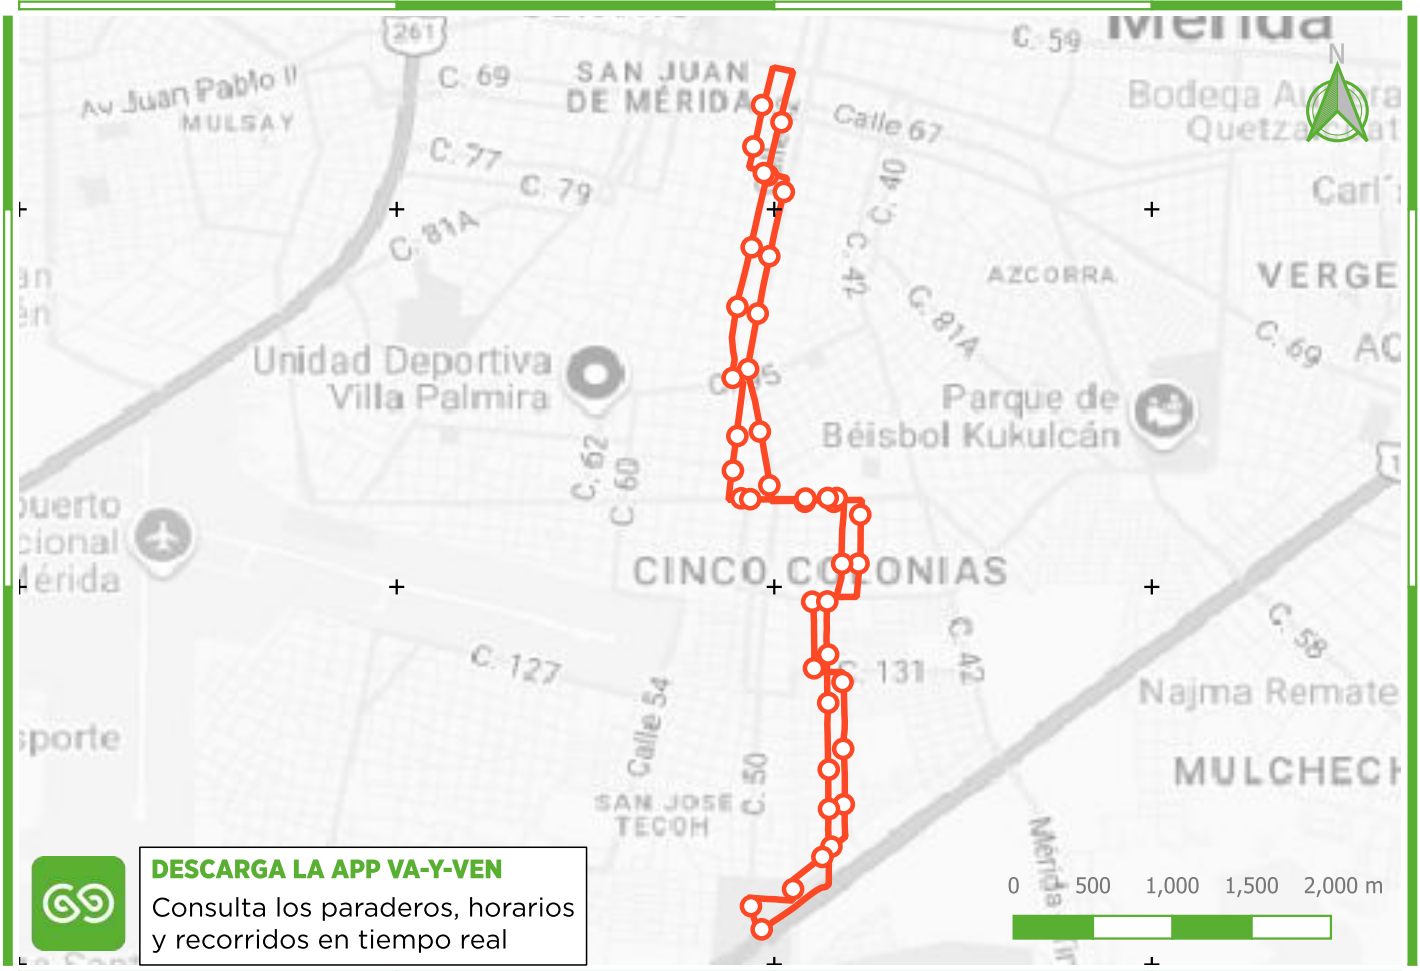

Conoce la Ruta

R12

50 SUR VILLA MAGNA

del Sistema Va y Ven

SIMBOLOGÍA

— R12 50 Sur Villa Magna

PUNTOS DE INTERÉS:

- 1 C-54 x 67 y 69 Col. Centro
- 2 Super AKI Santa Rosa
- 3 Universidad Tecnológica Metropolitana
- 4 Parque Cinco Colonias
- 5 Parque Serapio Rendón
- 6 Parque Serapio Rendón II
- 7 Jardín de Niños Irma Ojeda de Monforte
- 8 Jardín de Niños U'naji Xook
- 9 Puente de Xmatkuil

TRANSBORDOS CON:

R7	R703
R10	R806
R11	R10002
R13	R10003
R22	R10004