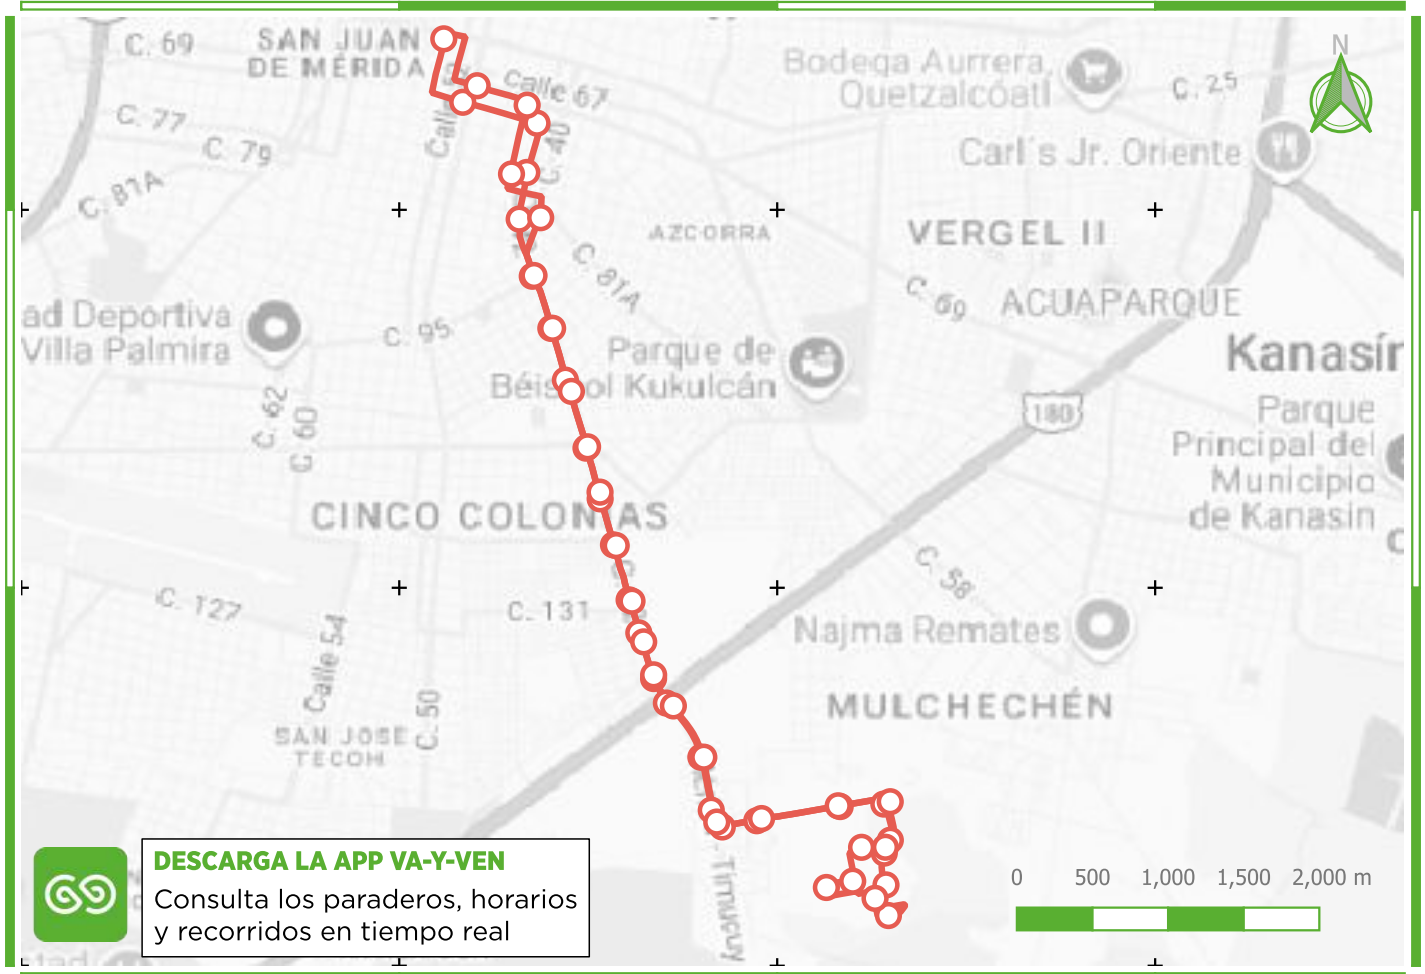

## Conoce la Ruta

**R18**

**42 SUR - CIELO ALTO**

del Sistema Va y Ven

### SIMBOLOGÍA

— 42 Sur - Cielo Alto

### PUNTOS DE INTERÉS:

- 1 C-54 x 65 y 67 Col. Centro
- 2 Instituto Municipal de la Mujer
- 3 Parque Clemente López Trujillo
- 4 Parque San José
- 5 IMSS UMF No.58
- 6 Unidad Habitacional Militar
- 7 Puente de la 42 Sur
- 8 Escuela Preescolar María Dolores Ramírez de Regil
- 9 Parque Althea 3

### TRANSBORDOS CON:

R13	R23
R16	R25
R20	R10003
R21	R10004