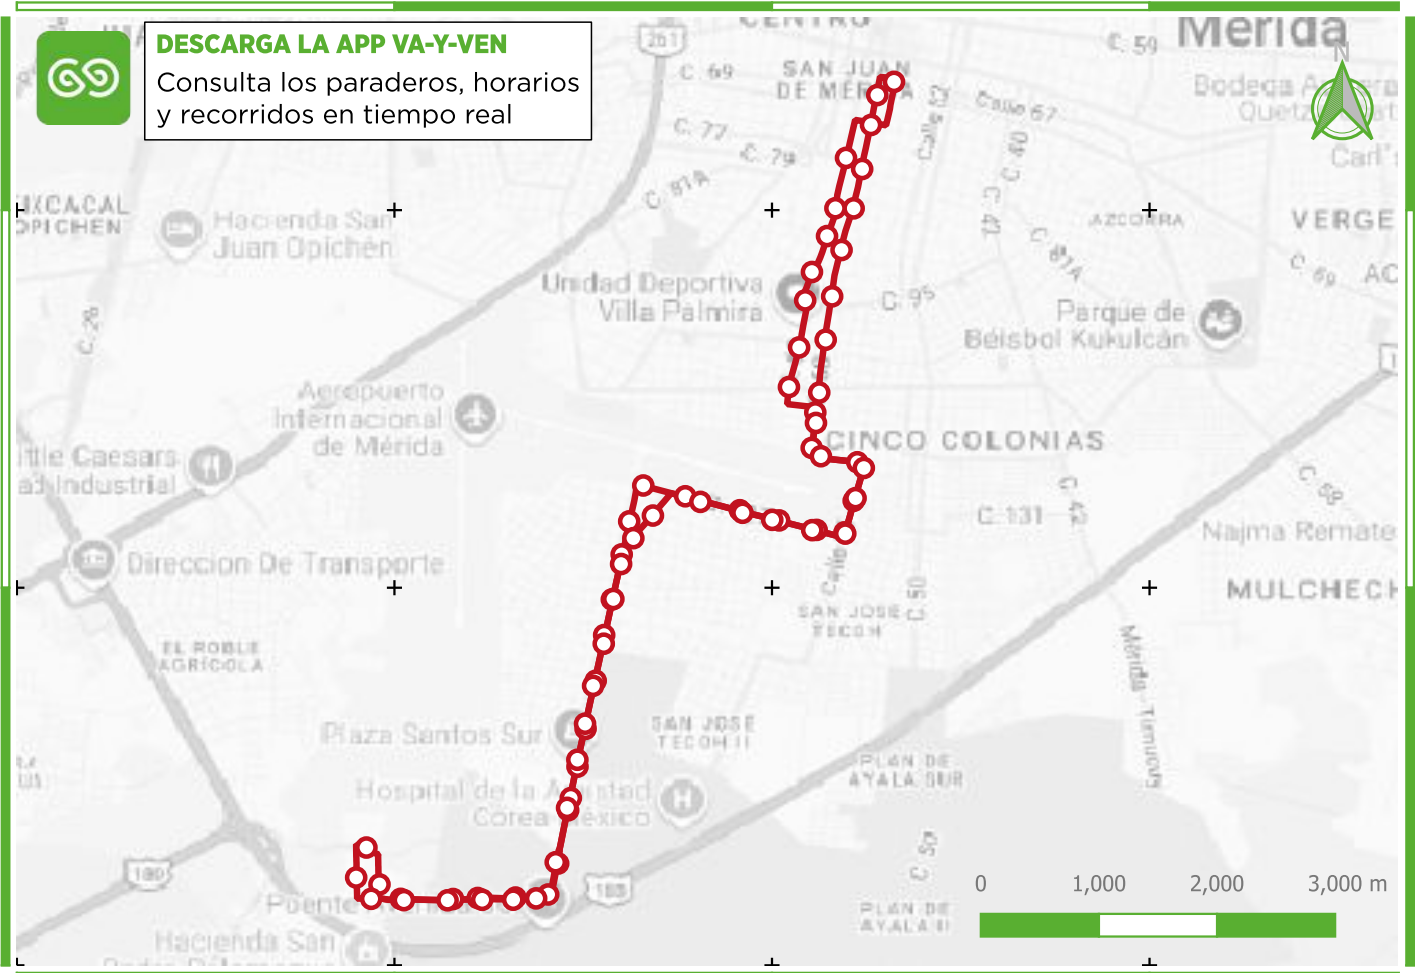

Conoce la Ruta

R2

PERIFÉRICO - ROBLE - SAN MARCOS

del Sistema Va y Ven

SIMBOLOGÍA

— R2 Periférico - Roble - San Marcos

PUNTOS DE INTERÉS:

- 1 C-58 x 67 y 69 Col. Centro
- 2 U. Deportiva Villa Palmira
- 3 Escuela Vasco De Quiroga Ac
- 4 Campo de Béisbol El Bate
- 5 Plaza Santos Sur
- 6 Parque La Arbolada
- 7 Unidad Académica de Bachillerato con Interacción Comunitaria UADY
- 8 Parque Ecológico Metropolitano del Sur Yu'um Tsil
- 9 Parque Lineal San Marcos segunda etapa

TRANSBORDOS CON:

R1	R105
R4	R106
R5	R116
R6	R117
R7	R409
R101	