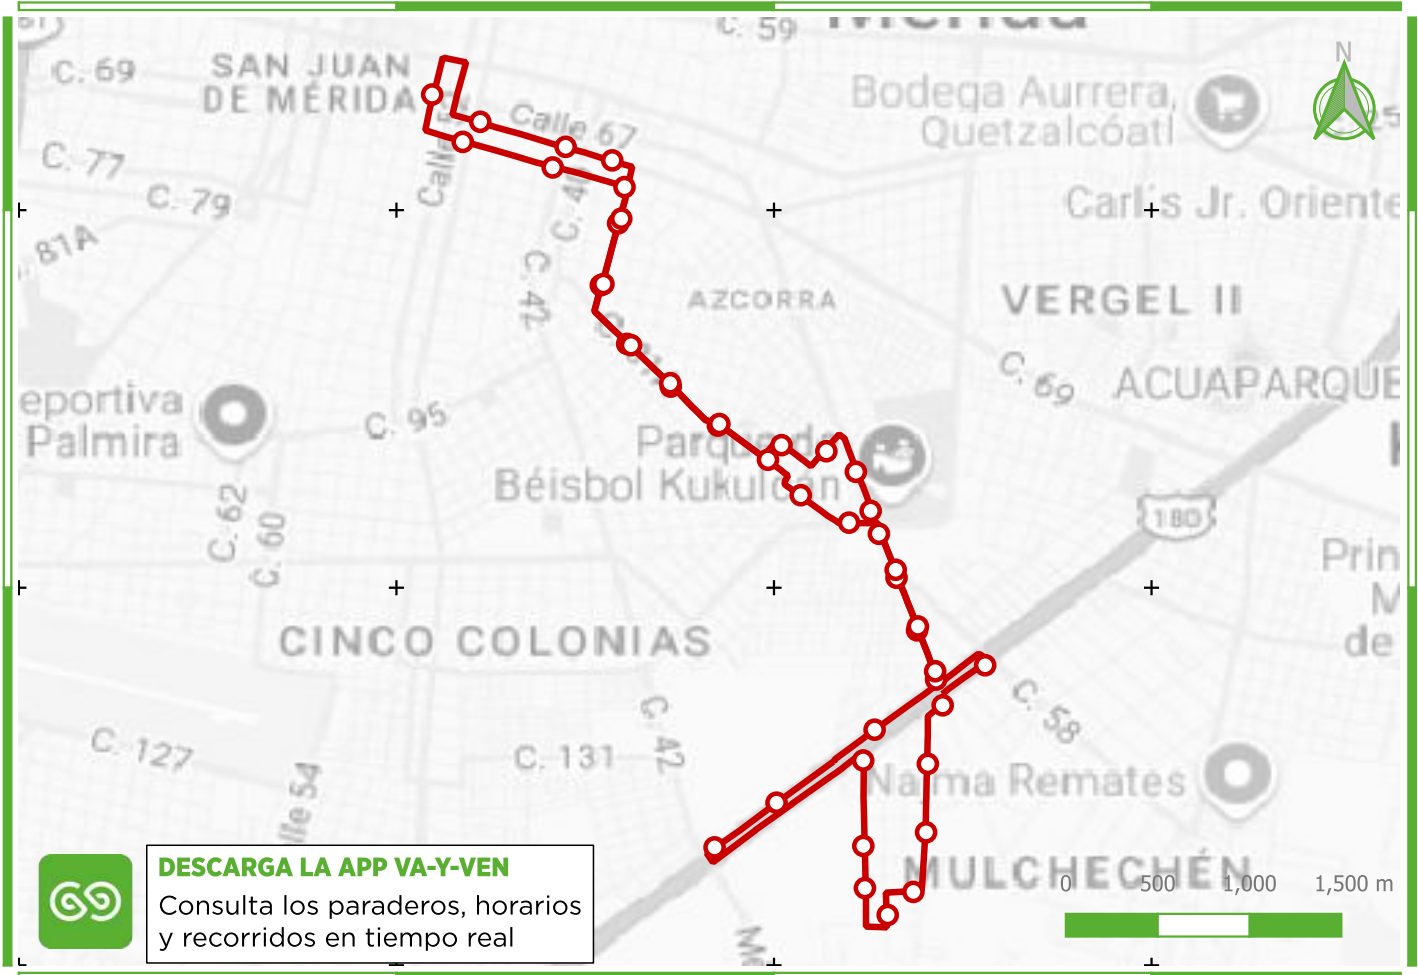

## Conoce la Ruta

**R21**

**VICENTE SOLÍS - CECILIO CHI - BOOM**

del Sistema Va y Ven

### SIMBOLOGÍA

— R21 Vicente Solís - Cecilio Chi - Boom

### PUNTOS DE INTERÉS:

- 1 C-54 x 67 y 69 Col. Centro
- 2 Instituto Municipal de la Mujer
- 3 Parque de San Jerónimo
- 4 Unidad Deportiva Morelos
- 5 Parque Kukulcán Álamo
- 6 CBTIS 95
- 7 Centro de Rehabilitación Infantil
- 8 Parque de La Cecilio Chí

### TRANSBORDOS CON:

R13	R28
R16	R703
R18	R806
R20	R10001
R23	R10002
R25	R10004