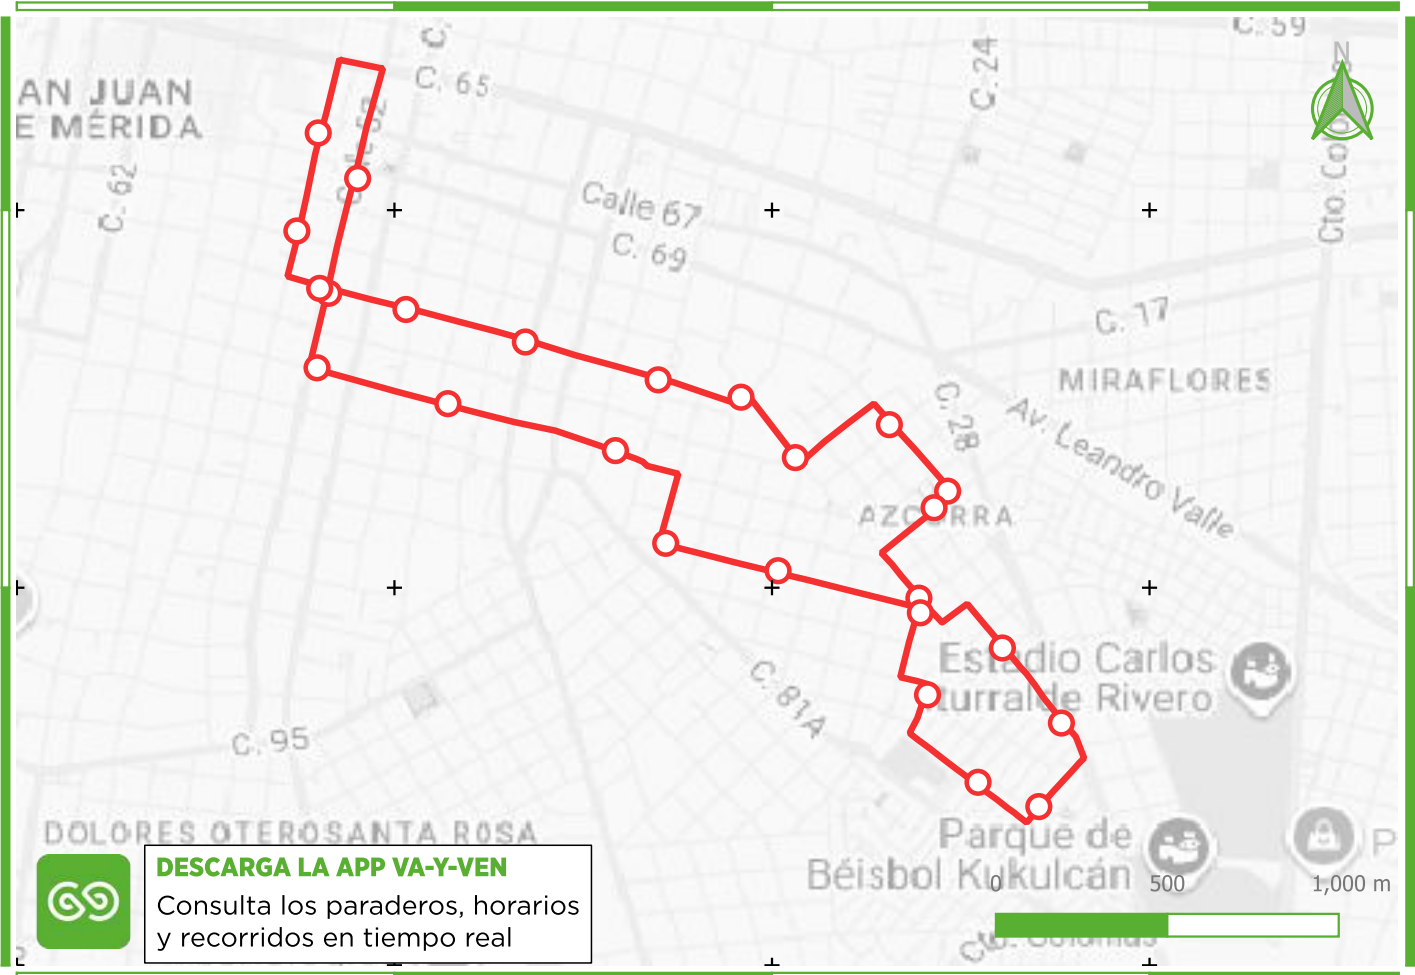

# Conoce la Ruta

### del Sistema Va y Ven

#### SIMBOLOGÍA

R22 Quinta Avenida

#### PUNTOS DE INTERÉS:

- 1 C-54 x 67 y 69 Col. Centro
- 2 CECATI 169
- 3 Catastro Municipal
- 4 Parque La Quinta Avenida
- 5 Parque Azcorra
- 6 Unidad Deportiva Morelos
- 7 Centro Educativo Partenon A.C.
- 8 Colegio Kukulcán
- 9 Parque El Almendro