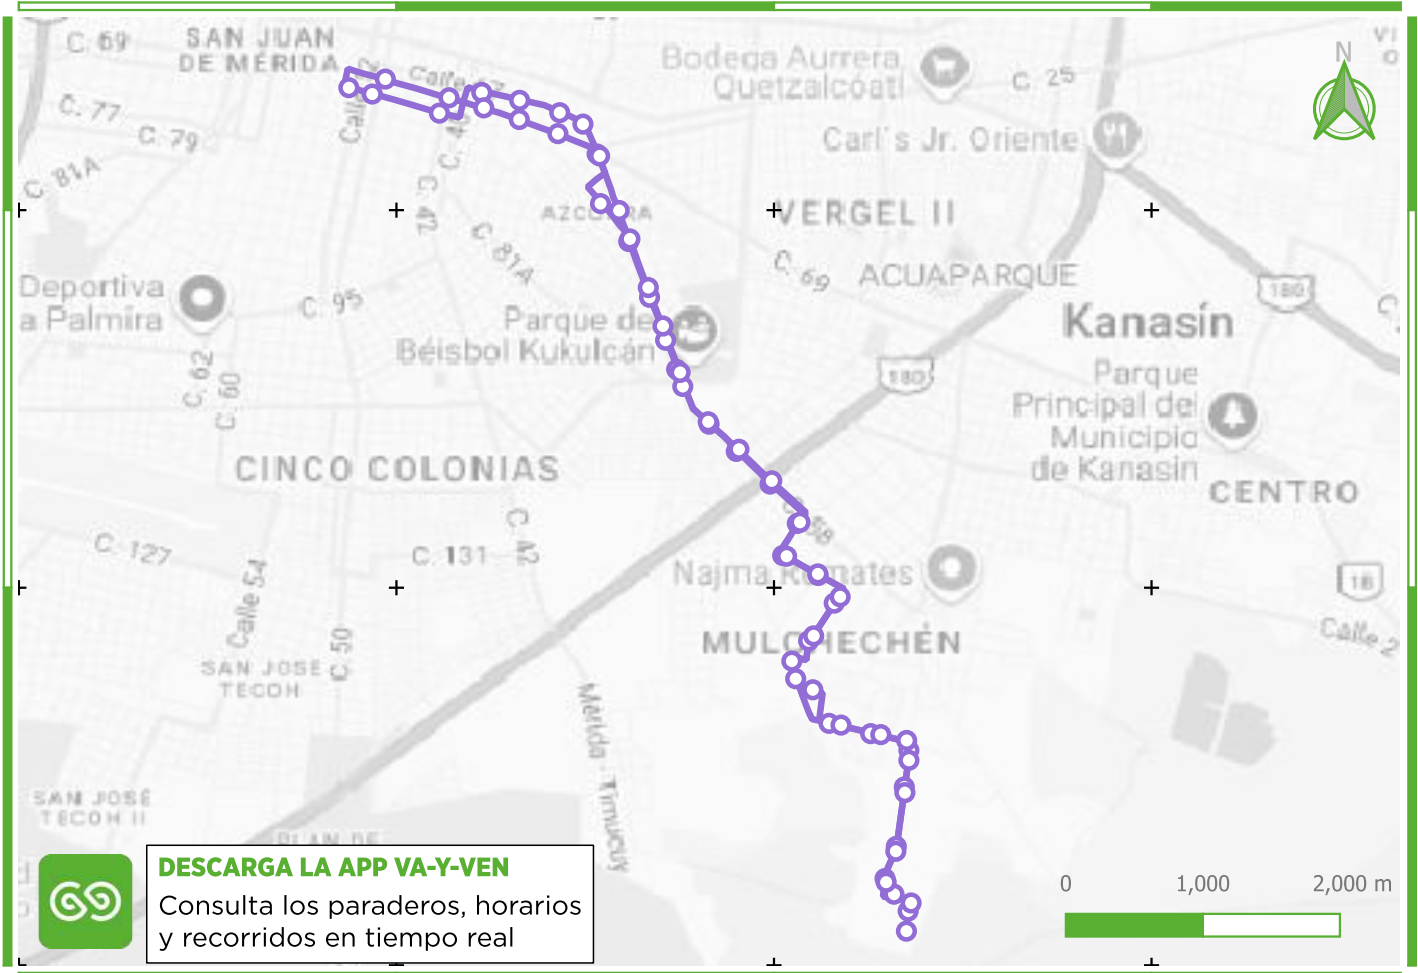

Conoce la Ruta

R23 **SAN HAROLDO**

del Sistema Va y Ven

SIMBOLOGÍA

— R23 San Haroldo

PUNTOS DE INTERÉS:

- 1 C-71 x 54 y 52 Col. Centro
- 2 Instituto Municipal de la Mujer
- 3 Parque Azcorra
- 4 Parque Kukulcán Álamo
- 5 CBTIS 95
- 6 Primaria 18 de Marzo
- 7 Capilla Jesús de la Divina Misericordia
- 8 Parque Principal Dzoyolá
- 9 C-20 x 95-C Fracc. Dzoyolá

TRANSBORDOS CON:

R13	R21
R16	R22
R18	R25
R20	R28