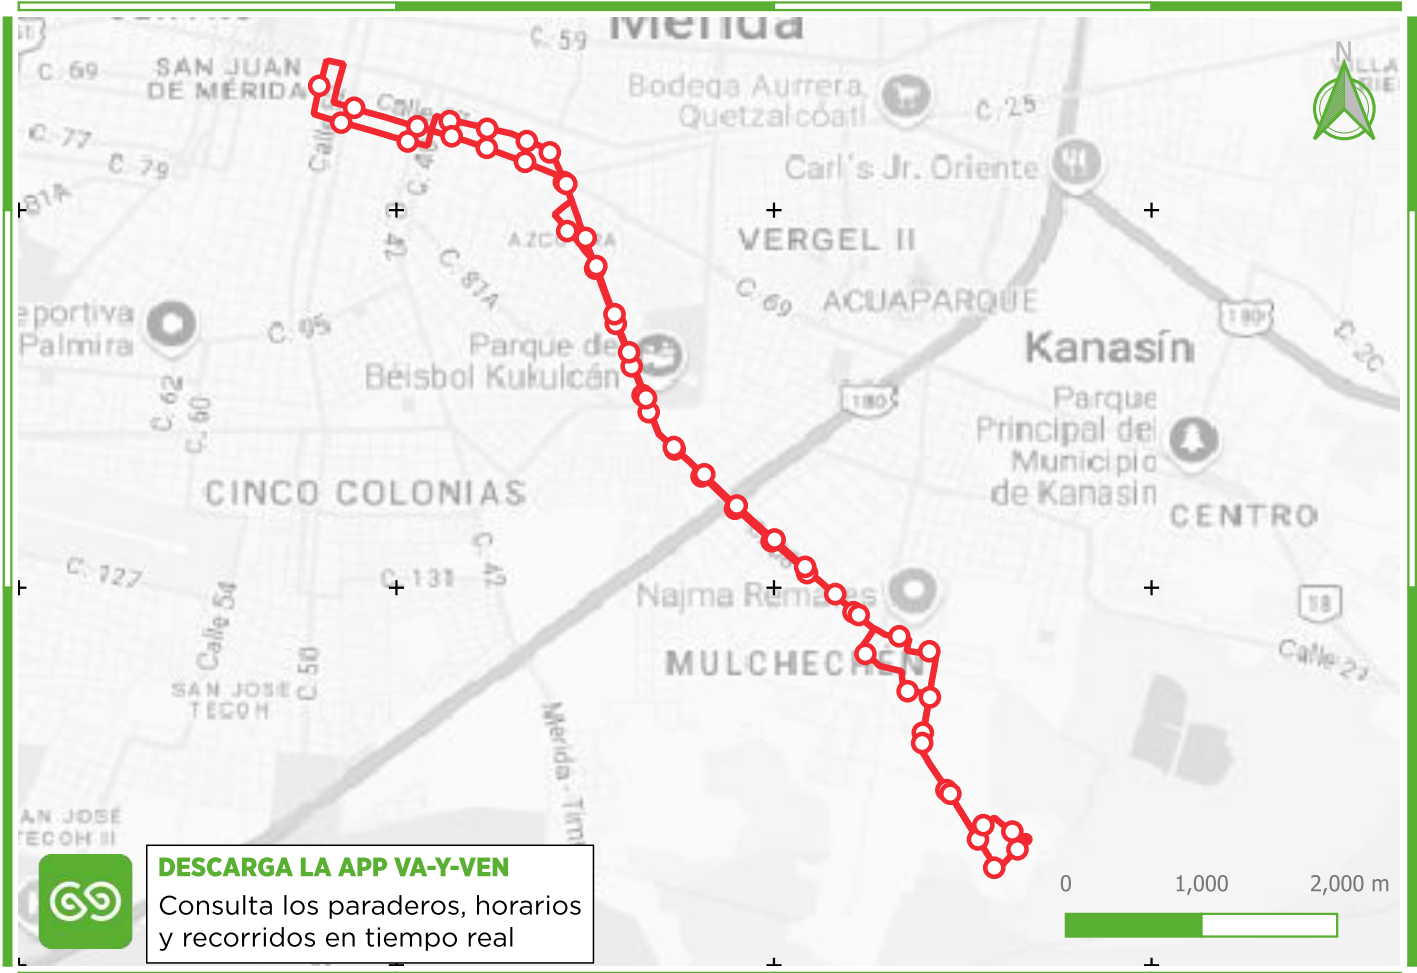

Conoce la Ruta  
**R25** SANTA ISABEL  
del Sistema Va y Ven

**SIMBOLOGÍA**

— R25 Santa Isabel

**PUNTOS DE INTERÉS:**

- 1 C-54 x 67 y 69 Col. Centro
- 2 Instituto Municipal de la Mujer
- 3 Parque Azcorra
- 4 Parque Kukulcán Álamo
- 5 CBTIS 95
- 6 Primaria 18 de Marzo
- 7 Escuela Primaria Miguel Ángel Salcedo Inzunsa
- 8 Jardín de niños Juan Jacobo Rousseau

**TRANSBORDOS CON:**

R13	R21
R16	R22
R18	R23
R20	R28