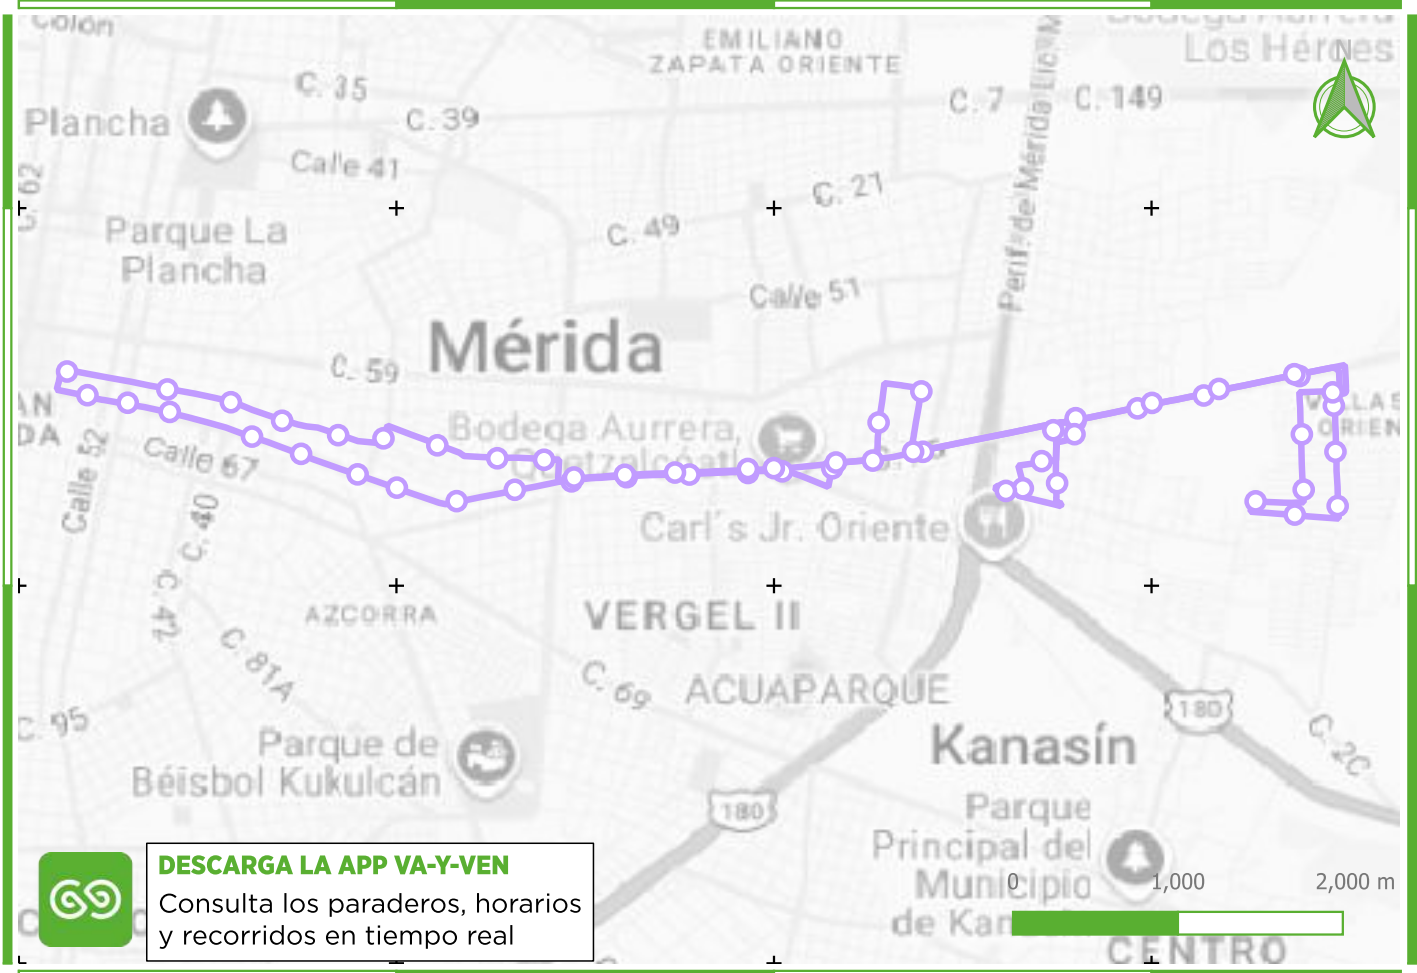

Conoce la Ruta

R26

GÁLVEZ - VILLAS DE ORIENTE RUTA 1

del Sistema Va y Ven

SIMBOLOGÍA

— R26 Gálvez - Villas de Oriente Ruta 1

PUNTOS DE INTERÉS:

- 1 C-63 x 56 y 54 Col. Centro
- 2 Parque Los Mangos
- 3 Parque de los Enamorados
- 4 Plaza Oriente
- 5 Cruz Roja Oriente
- 6 CETRAM Oriente
- 7 Plaza Diamante
- 8 Escuela Primaria Víctor Manuel Martínez Herrera

TRANSBORDOS CON:

| | |
|-----|--------|
| R28 | R41 |
| R31 | R703 |
| R32 | R806 |
| R33 | R901 |
| R34 | R902 |
| R35 | R10003 |
| R36 | R10004 |