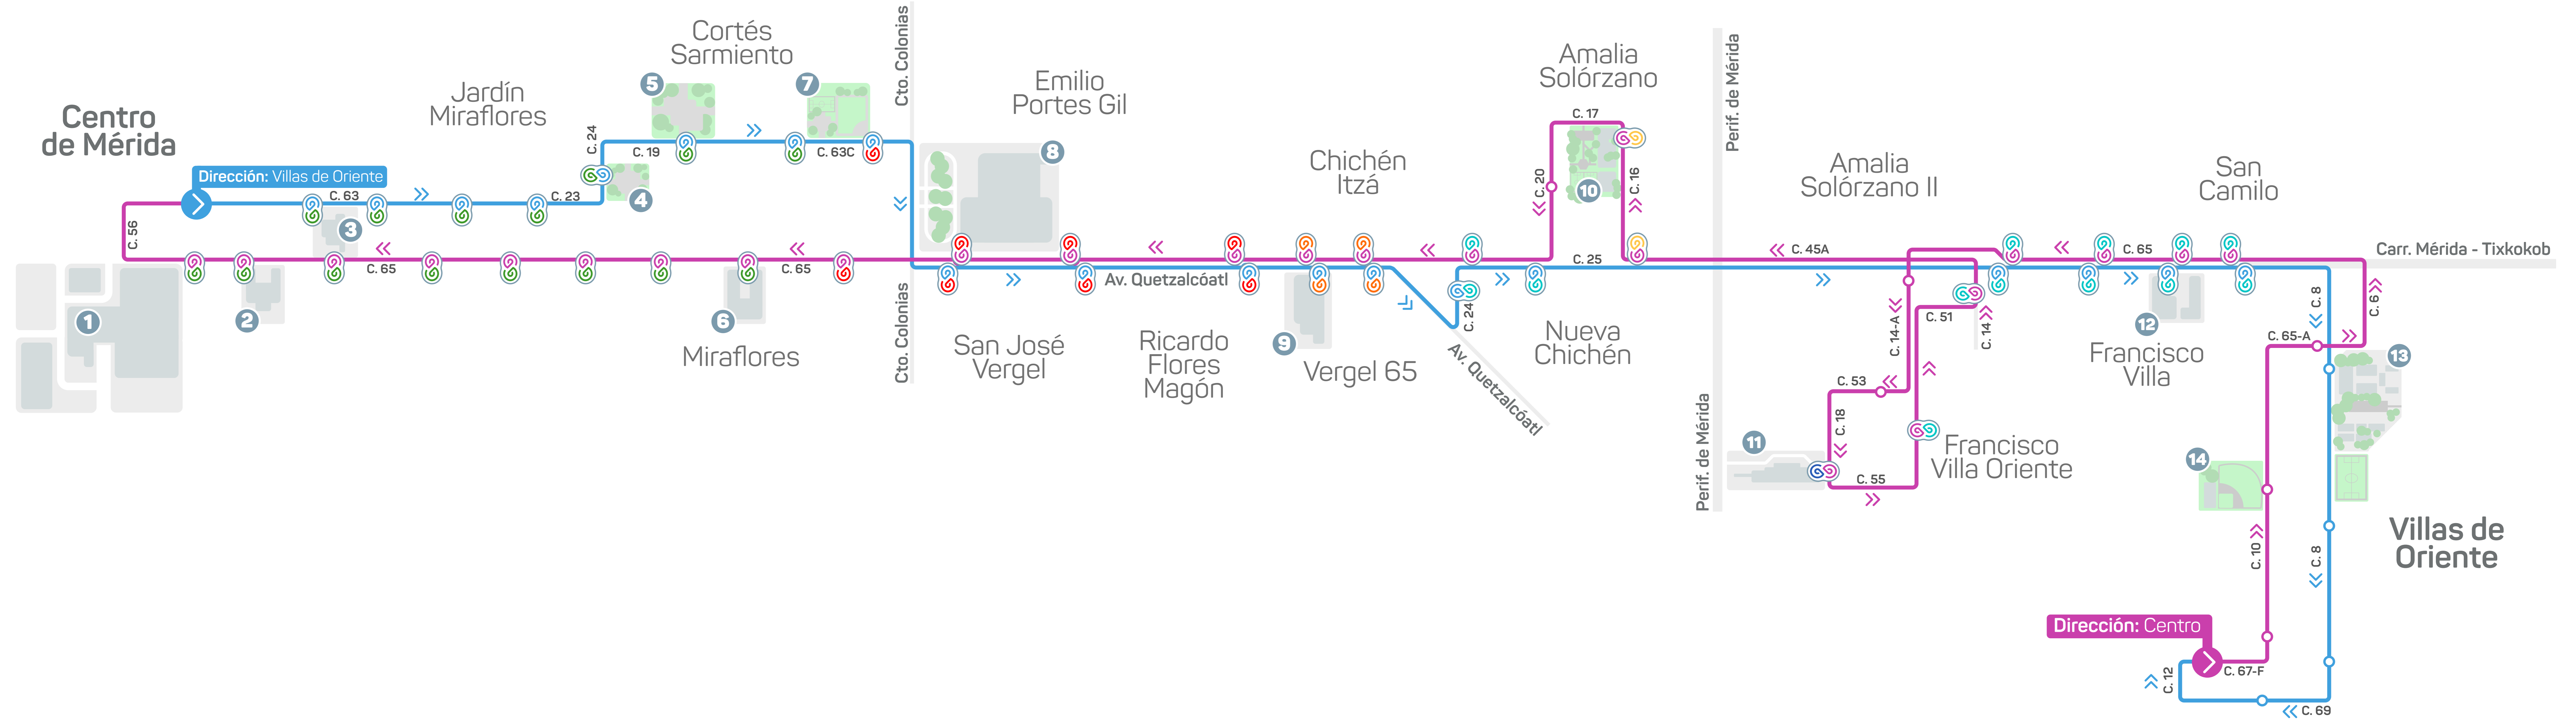

Ruta: Gálvez - Villas de Oriente Ruta 1

Simbología	
Ruta	
Ida	
Regreso	
Paradero	
Sentido	
Transbordos	
R-31: Vergel I	
R-32: Vergel III	
R-33: Vergel IV y V	
R-36: Las Palmas - Gran Vistana	
Circuito Rojo	
Circuito Rojo Express	
Circuito Metropolitano	
Circuito Rojo Express	
Circuito Metropolitano	
Circuito Periférico	
R-36: Las Palmas - Gran Vistana	
Puntos de Interés	
1 Mercado Lucas de Gálvez	
2 Casa del Pueblo	
3 Unidad de Medicina Familiar No°56 IMSS	
4 Parque Los Mangos	
5 Parque de los Enamorados	
6 Instituto de Estudios Superiores David Alfaro Siqueiros	
7 Parque Cortés Sarmiento	
8 Plaza Oriente	
9 Cruz Roja Oriente	
10 Parque Amalia Solórzano	
11 CETRAM Oriente	
12 Plaza Diamante	
13 Escuela Primaria José Vasconcelos	
14 Campo de Béisbol Fracc. Villas de Oriente	

**Villas de Oriente**