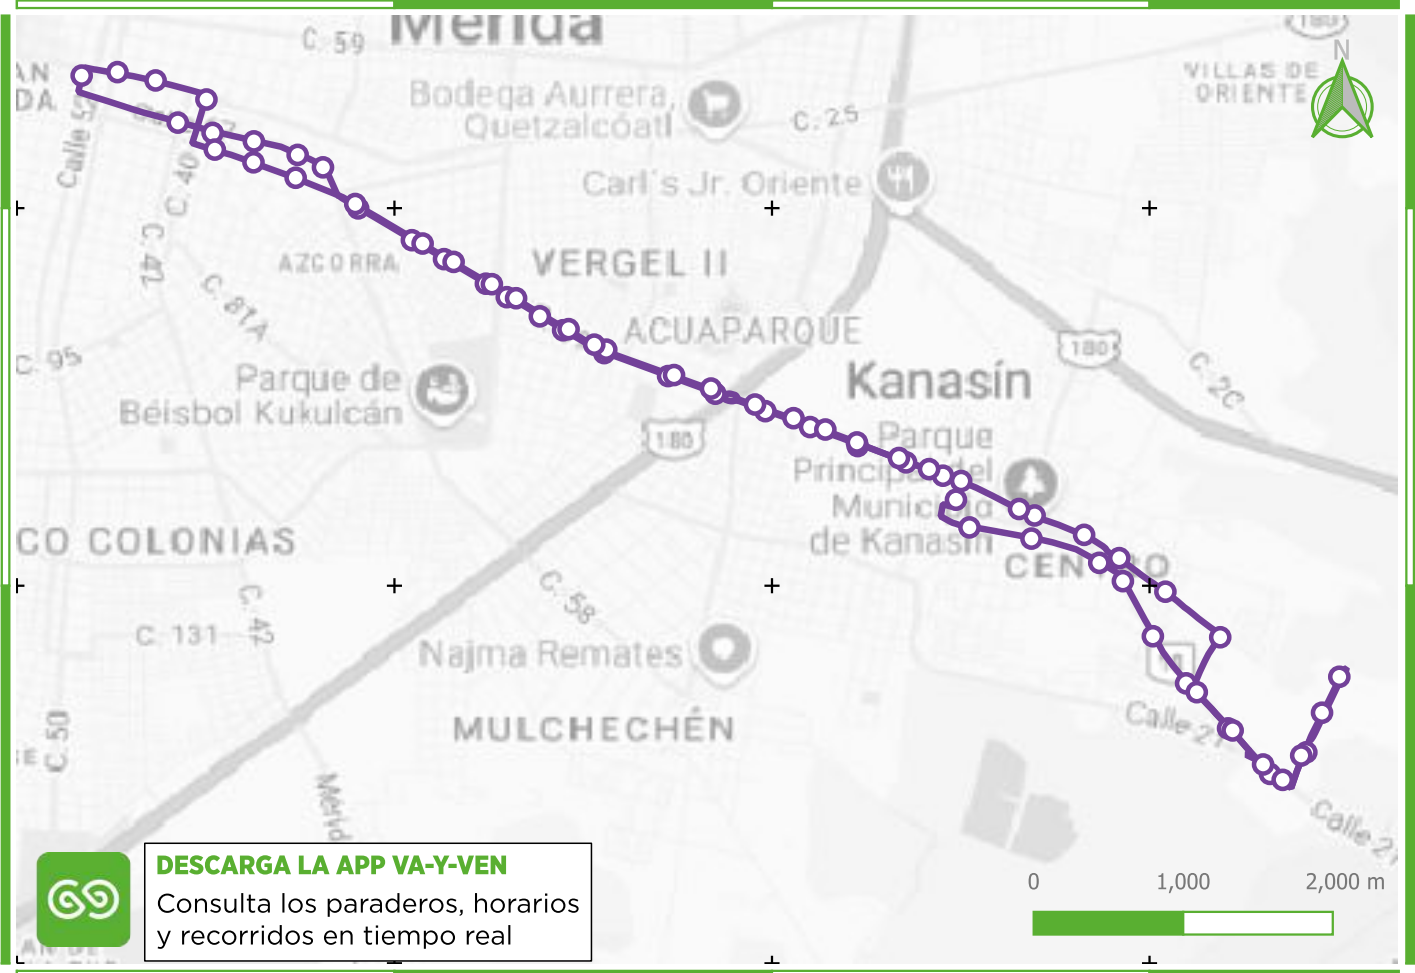

Conoce la Ruta

R28 KANASÍN - NARANJOS 2

del Sistema Va y Ven

SIMBOLOGÍA

— R28 Kanasín - Naranjos 2

PUNTOS DE INTERÉS:

- 1 C-54-A x 65 y 67 Col. Centro
- 2 Escuela Secundaria Eduardo Urzaiz
- 3 Parque San Antonio Kaua
- 4 Chedraui Kanasín
- 5 Centro Salud Kanasín
- 6 Cementerio General de Kanasín
- 7 Campo Deportivo Alfonso Palma
- 8 Polifuncional de Kanasín
- 9 C-8-A x 17-G Fracc. Gran San Jose

TRANSBORDOS CON:

R21	R34
R23	R35
R25	R36
R26	R902
R31	R10003
R32	R10004
R33	