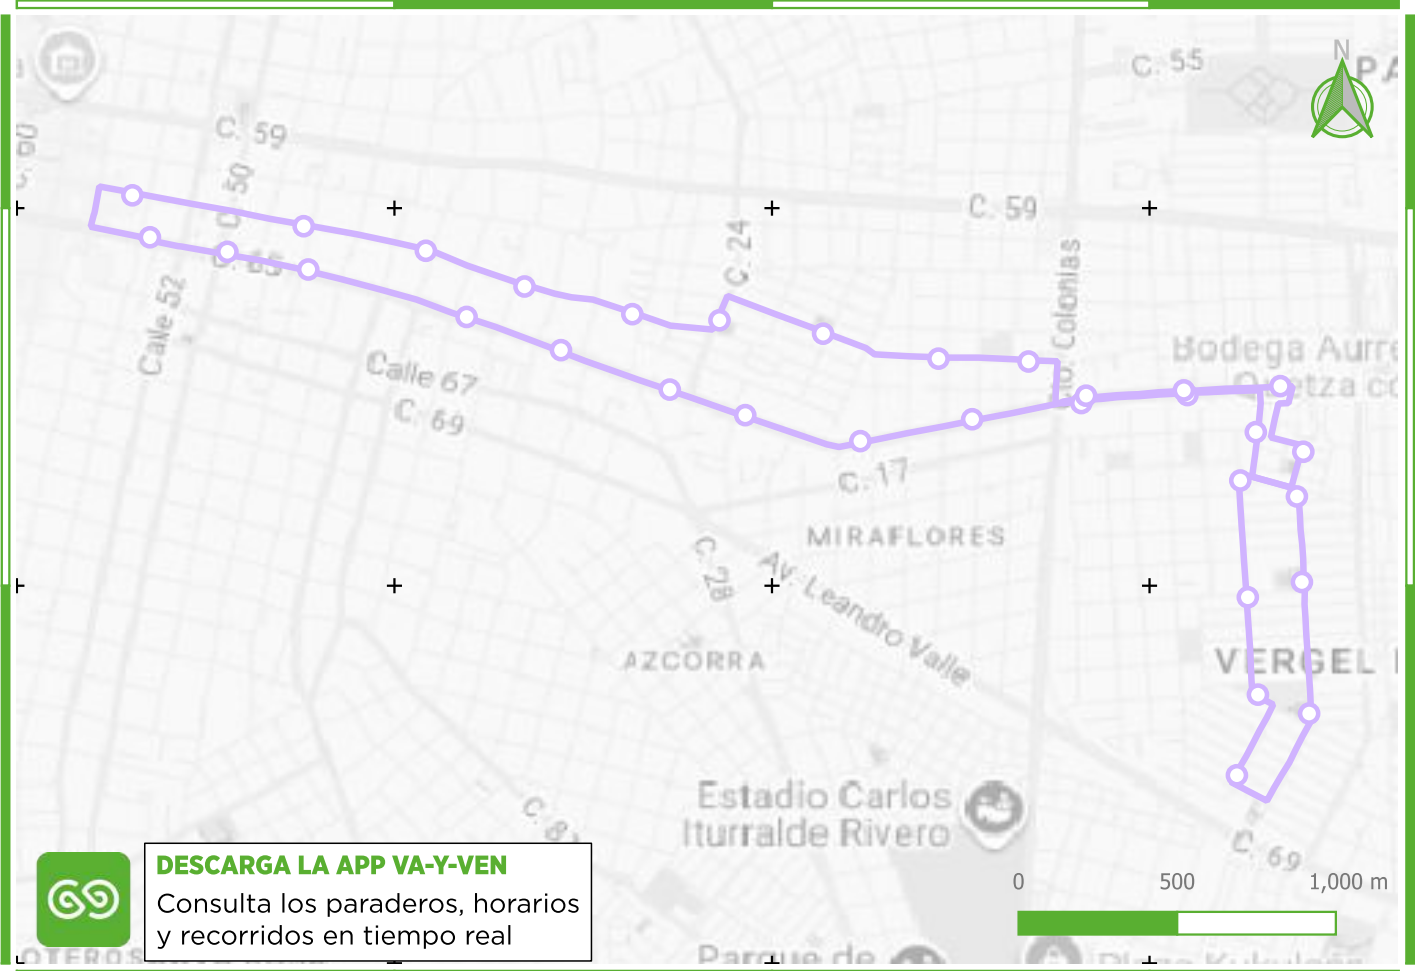

Conoce la Ruta

R31 VERGEL I

del Sistema Va y Ven

SIMBOLOGÍA

— R31 Vergel I

PUNTOS DE INTERÉS:

- 1 C-63 x 56 y 54 Col. Centro
- 2 Parque Los Mangos
- 3 Parque Cortés Sarmiento
- 4 Plaza Oriente
- 5 Parque Vergel
- 6 Parque La Paz Vergel II
- 7 Escuela Secundaria Técnica No. 54
- 8 Parque Emancipación Vergel II
- 9 C-10-C x 29-A Fracc. Vergel I

TRANSBORDOS CON:

R26	R35
R28	R36
R32	R41
R33	R703
R34	R806