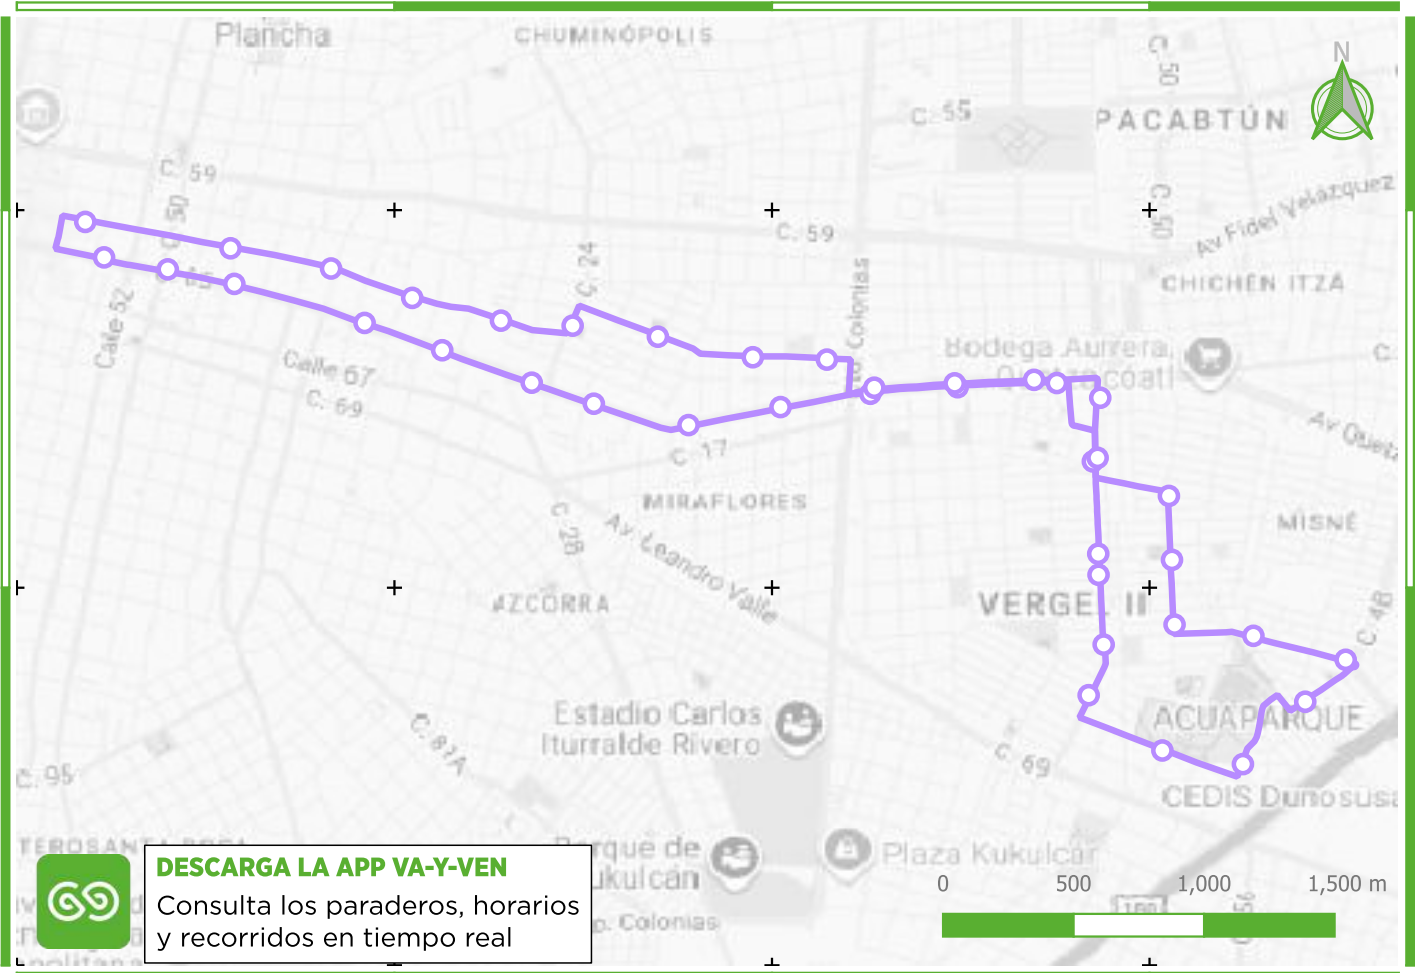

Conoce la Ruta

R32 VERGEL III

del Sistema Va y Ven

SIMBOLOGÍA

— R32 Vergel III

PUNTOS DE INTERÉS:

- 1 C-63 x 56 y 54 Col. Centro
- 2 Parque Los Mangos
- 3 Parque de los Enamorados
- 4 Parque Cortés Sarmiento
- 5 Plaza Oriente
- 6 Parroquia Santa María Goretti
- 7 Universidad Pedagógica Nacional
- 8 Acuaparque
- 9 C-25-B x 4-B Fracc. Vergel IV

TRANSBORDOS CON:

R26	R36
R28	R41
R31	R703
R33	R806
R34	R10003
R35	R10004