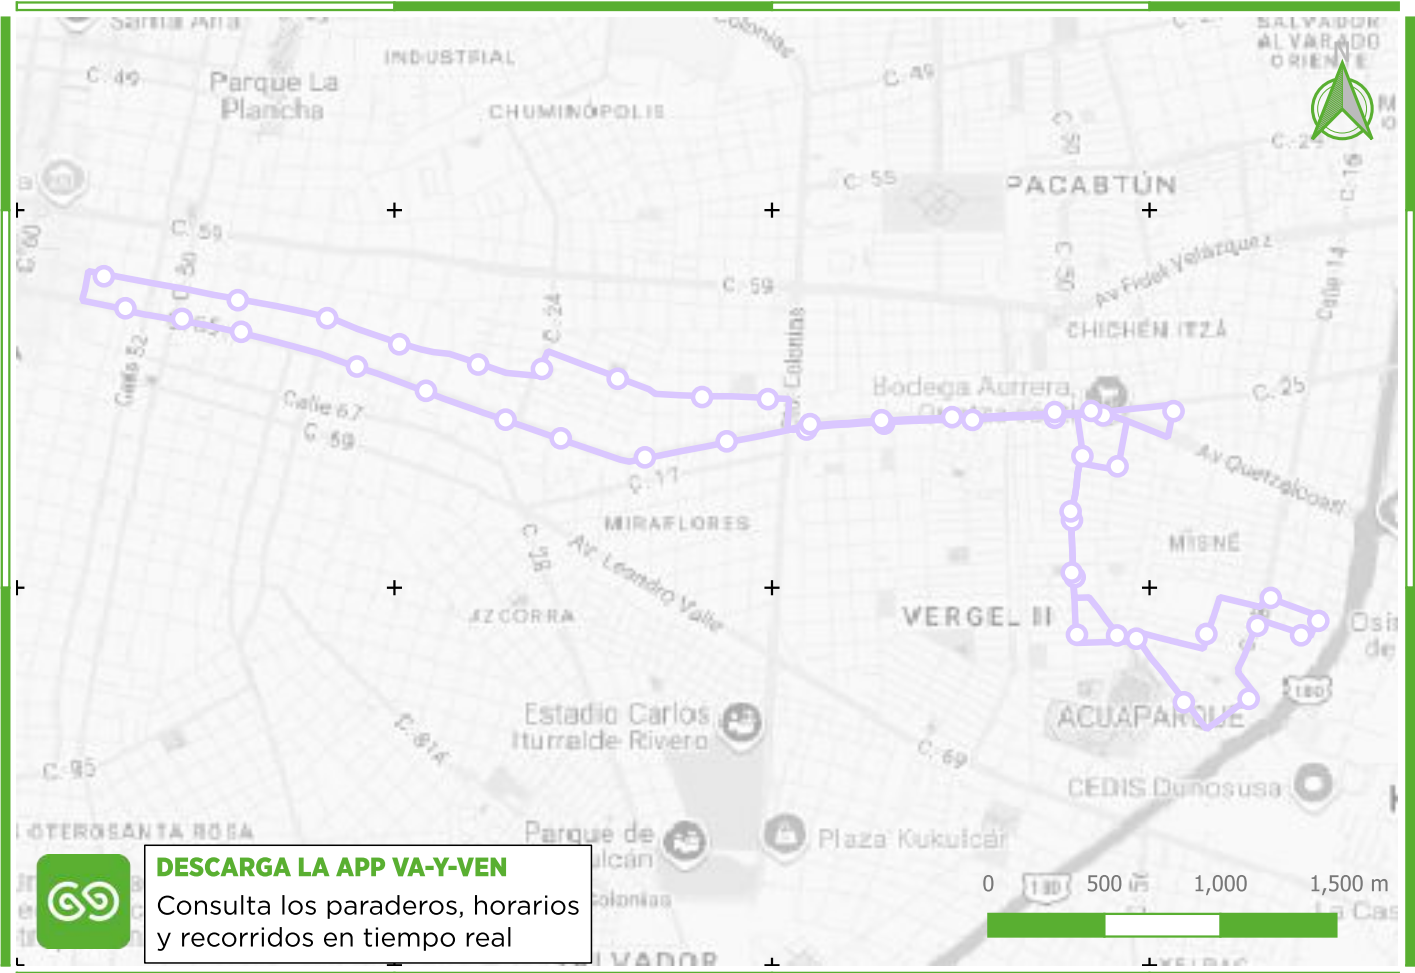

Conoce la Ruta

R33 VERGEL IV Y V

del Sistema Va y Ven

SIMBOLOGÍA

— R33 Vergel IV y V

PUNTOS DE INTERÉS:

- 1 C-63 x 56 y 54 Col. Centro
- 2 Parque Los Mangos
- 3 Plaza Oriente
- 4 Cruz Roja Oriente
- 5 Parque Bodas de Plata
- 6 Acuparque
- 7 Jardín de Niños Laura Riojas de Colosio
- 8 JAPAY Pozo San Pablo Oriente

TRANSBORDOS CON:

| | |
|-----|--------|
| R26 | R36 |
| R28 | R41 |
| R31 | R703 |
| R32 | R806 |
| R34 | R10003 |
| R35 | R10004 |