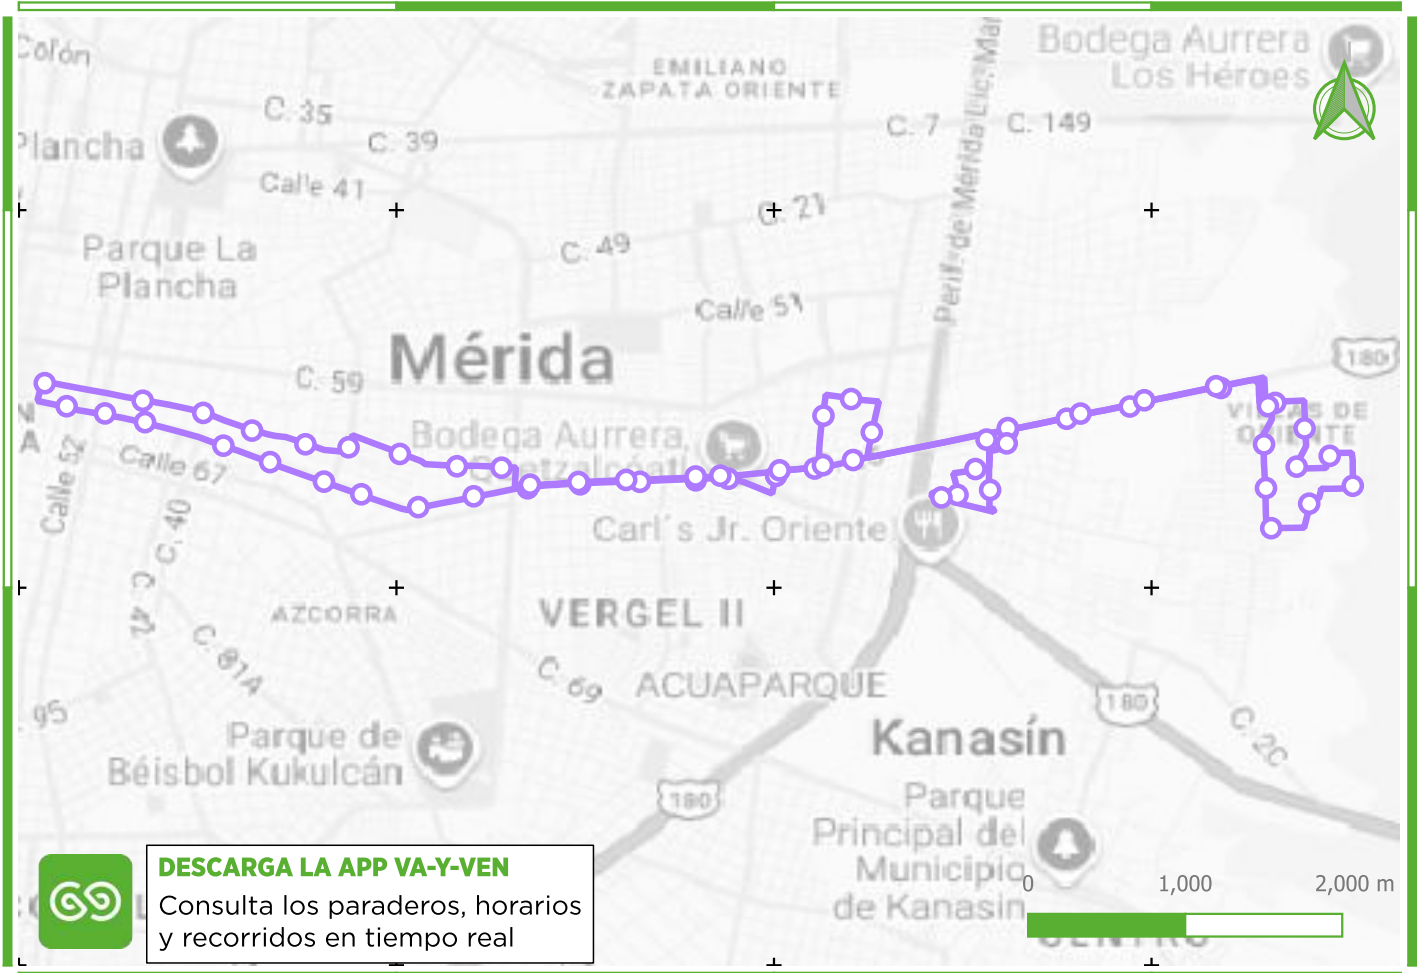

Conoce la Ruta

R35

GÁLVEZ - VILLAS DE ORIENTE RUTA 2

del Sistema Va y Ven

DESCARGA LA APP VA-Y-VEN

Consulta los paraderos, horarios y recorridos en tiempo real

SIMBOLOGÍA

— R35 Gálvez - Villas de Oriente Ruta 2

PUNTOS DE INTERÉS:

- 1 C-63 x 56 y 54 Col. Centro
- 2 Parque Los Mangos
- 3 Plaza Oriente
- 4 Cruz Roja Oriente
- 5 Parque Amalia Solórzano
- 6 CETRAM Oriente
- 7 Plaza Diamante
- 8 Escuela Primaria Víctor Manuel Martínez Herrera
- 9 C-65-A x 6 Fracc. Villas de Oriente

TRANSBORDOS CON:

R26	R41
R28	R703
R31	R806
R32	R901
R33	R902
R34	R10003
R36	R10004