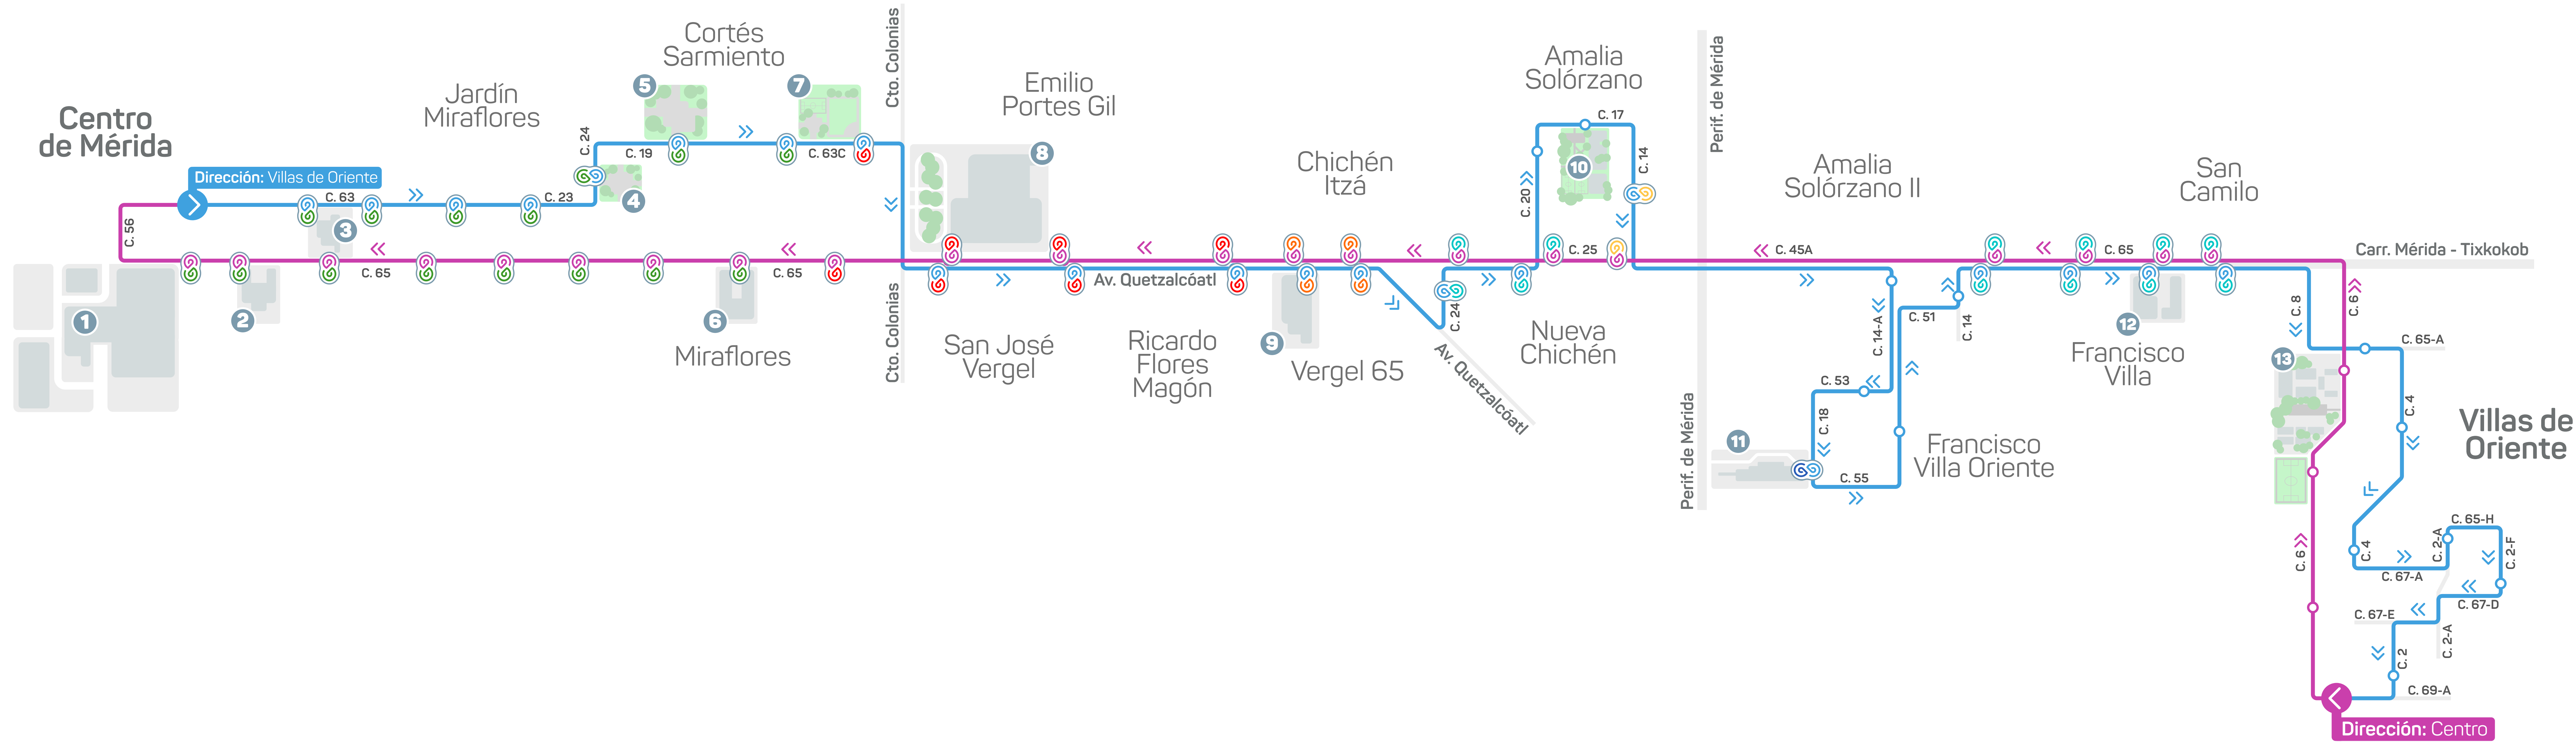

Simbología

- Ruta
- Ida
- Regreso
- Paradero
- Sentido
- Transbordos
 - R-31: Vergel I
 - R-32: Vergel III
 - R-33: Vergel IV y V
 - R-36: Las Palmas - Gran Vistana
- Circuito Rojo
 - Circuito Rojo Express
- Circuito Metropolitano
 - Circuito Rojo
 - Circuito Rojo Express
- Circuito Metropolitano
- Circuito Periférico
- R-36: Las Palmas - Gran Vistana

Puntos de Interés

- 1 Mercado Lucas de Gálvez
- 2 Casa del Pueblo
- 3 Unidad de Medicina Familiar No°56 IMSS
- 4 Parque Los Mangos
- 5 Parque de los Enamorados
- 6 Instituto de Estudios Superiores David Alfaro Siqueiros
- 7 Parque Cortés Sarmiento
- 8 Plaza Oriente
- 9 Cruz Roja Oriente
- 10 Parque Amalia Solórzano
- 11 CETRAM Oriente
- 12 Plaza Diamante
- 13 Escuela Primaria José Vasconcelos

Dirección: Centro