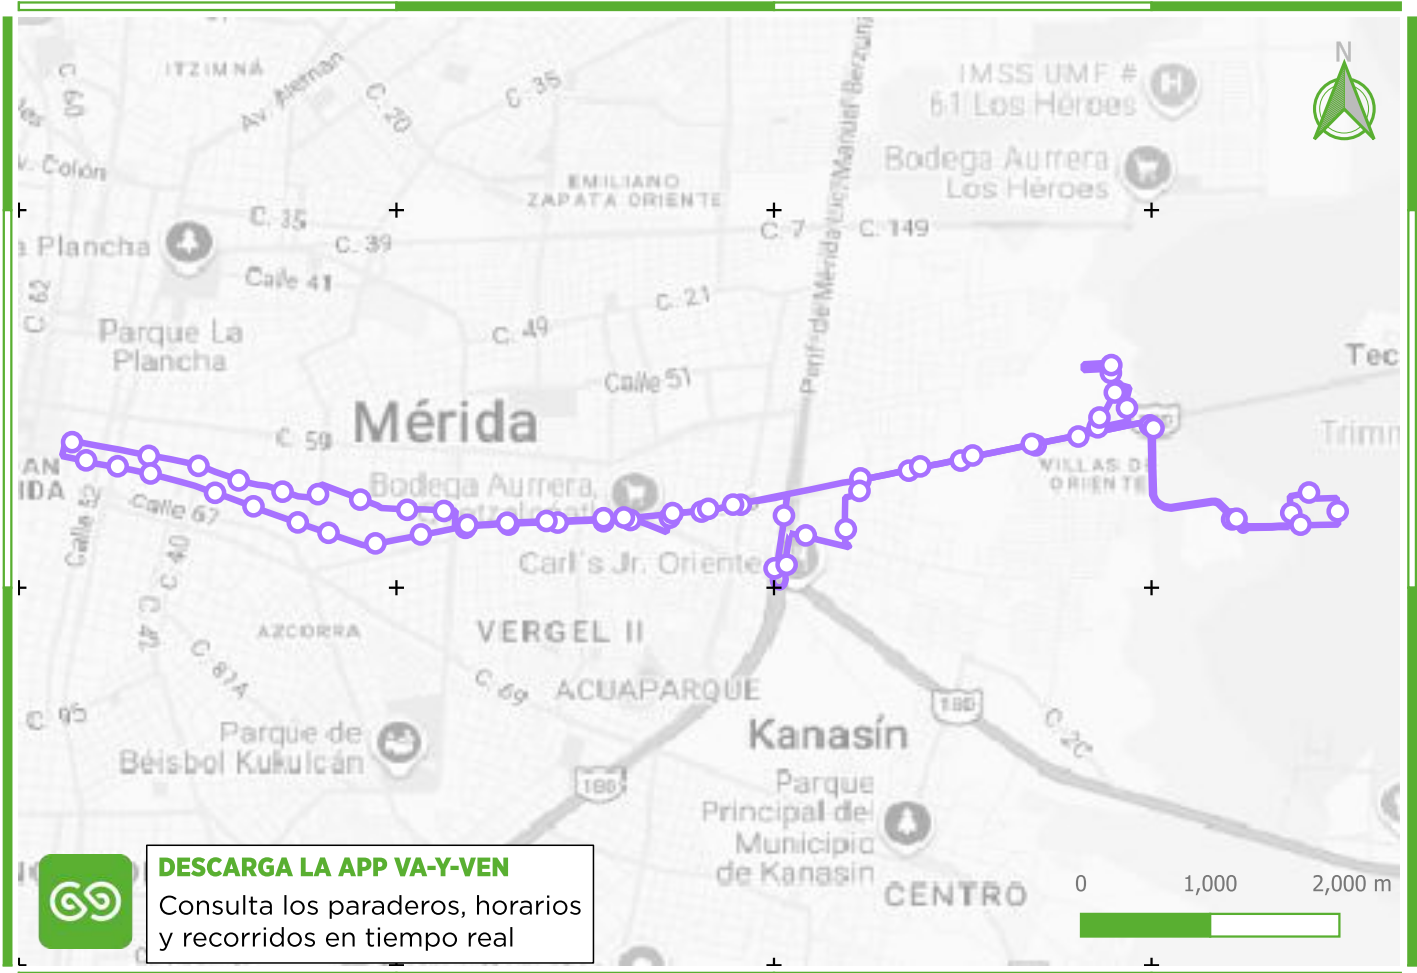

Conoce la Ruta

R36

LAS PALMAS - GRAN VISTANA

del Sistema Va y Ven

SIMBOLOGÍA

— R36 Las Palmas - Gran Vistana

PUNTOS DE INTERÉS:

- 1 C-63 x 56 y 54 Col. Centro
- 2 Parque Los Mangos
- 3 Plaza Oriente
- 4 Cruz Roja Oriente
- 5 CETRAM Oriente
- 6 Plaza Diamante
- 7 Parque Amaneceres 1
- 8 Parque Amaneceres 2
- 9 Glorieta Las Palmas Yucatán

TRANSBORDOS CON:

| | |
|-----|--------|
| R26 | R703 |
| R28 | R806 |
| R31 | R901 |
| R32 | R902 |
| R33 | R10001 |
| R34 | R10002 |
| R35 | R10003 |
| R41 | R10004 |