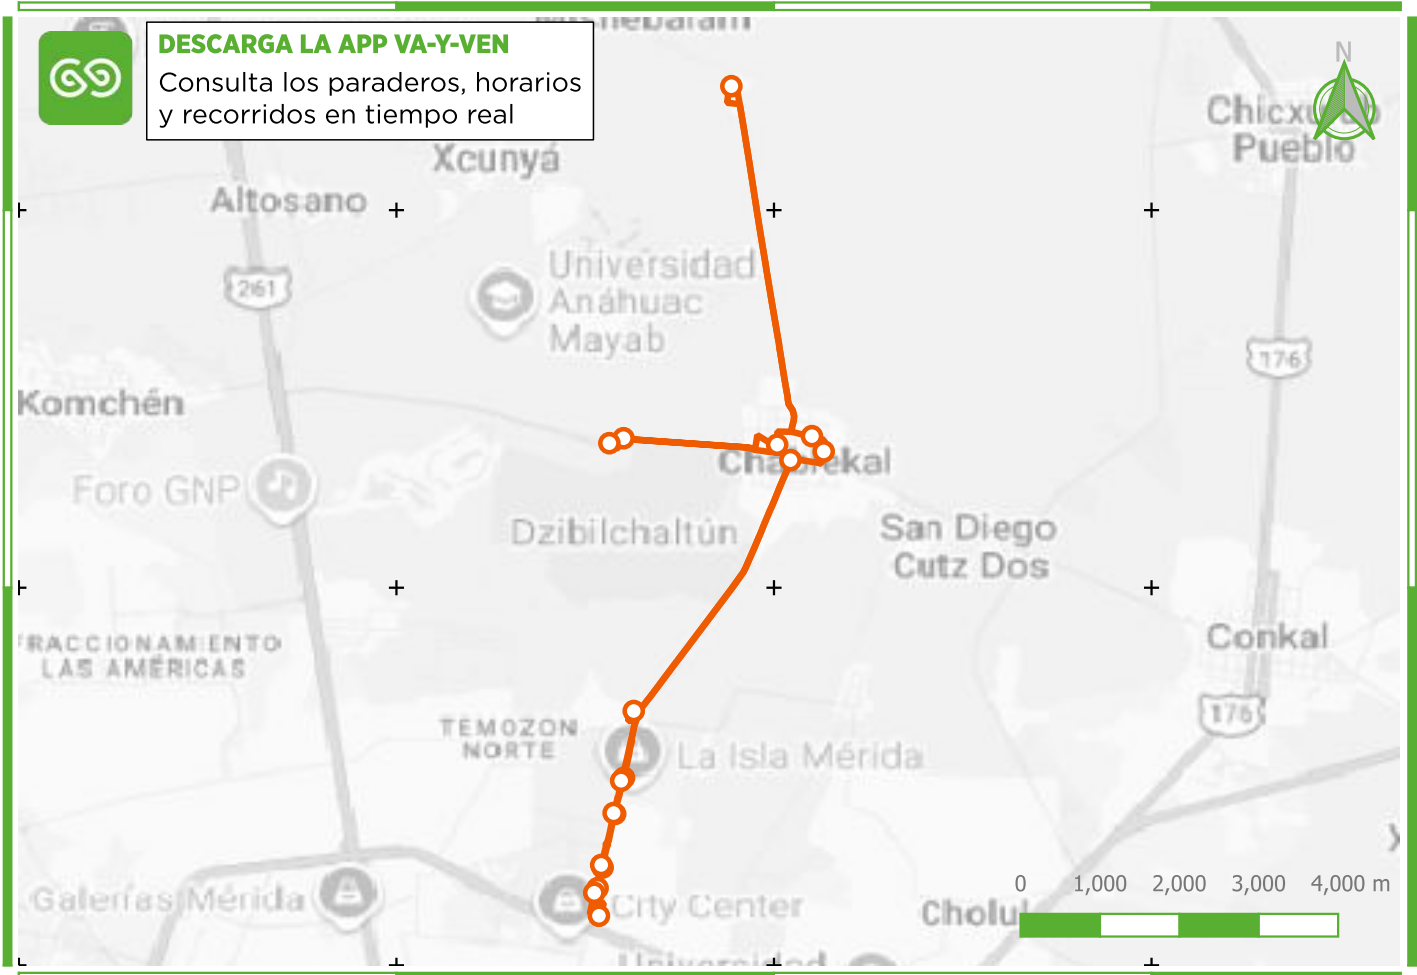

Conoce la Ruta

R401 SAC NICTÉ - CHABLEKAL - PERIFÉRICO

del Sistema Va y Ven

DESCARGA LA APP VA-Y-VEN

Consulta los paraderos, horarios y recorridos en tiempo real

SIMBOLOGÍA

— R401 Sac nicté - Chablekal - Periférico

PUNTOS DE INTERÉS:

- 1 C-7-B x 22 Comisaria Santa Gertudris Copo
- 2 Hospital Faro del Mayab
- 3 Centro Universitario Anglo Mexicano
- 4 La Isla Mérida
- 5 Comisaría Temozón Norte
- 6 Comisaría Chablekal
- 7 Escuela Primaria Felipe Garduño Díaz
- 8 Comisaría Dzibichaltún
- 9 Comisaría Sac-Nicté

TRANSBORDOS CON:

- R63
- R67
- R402