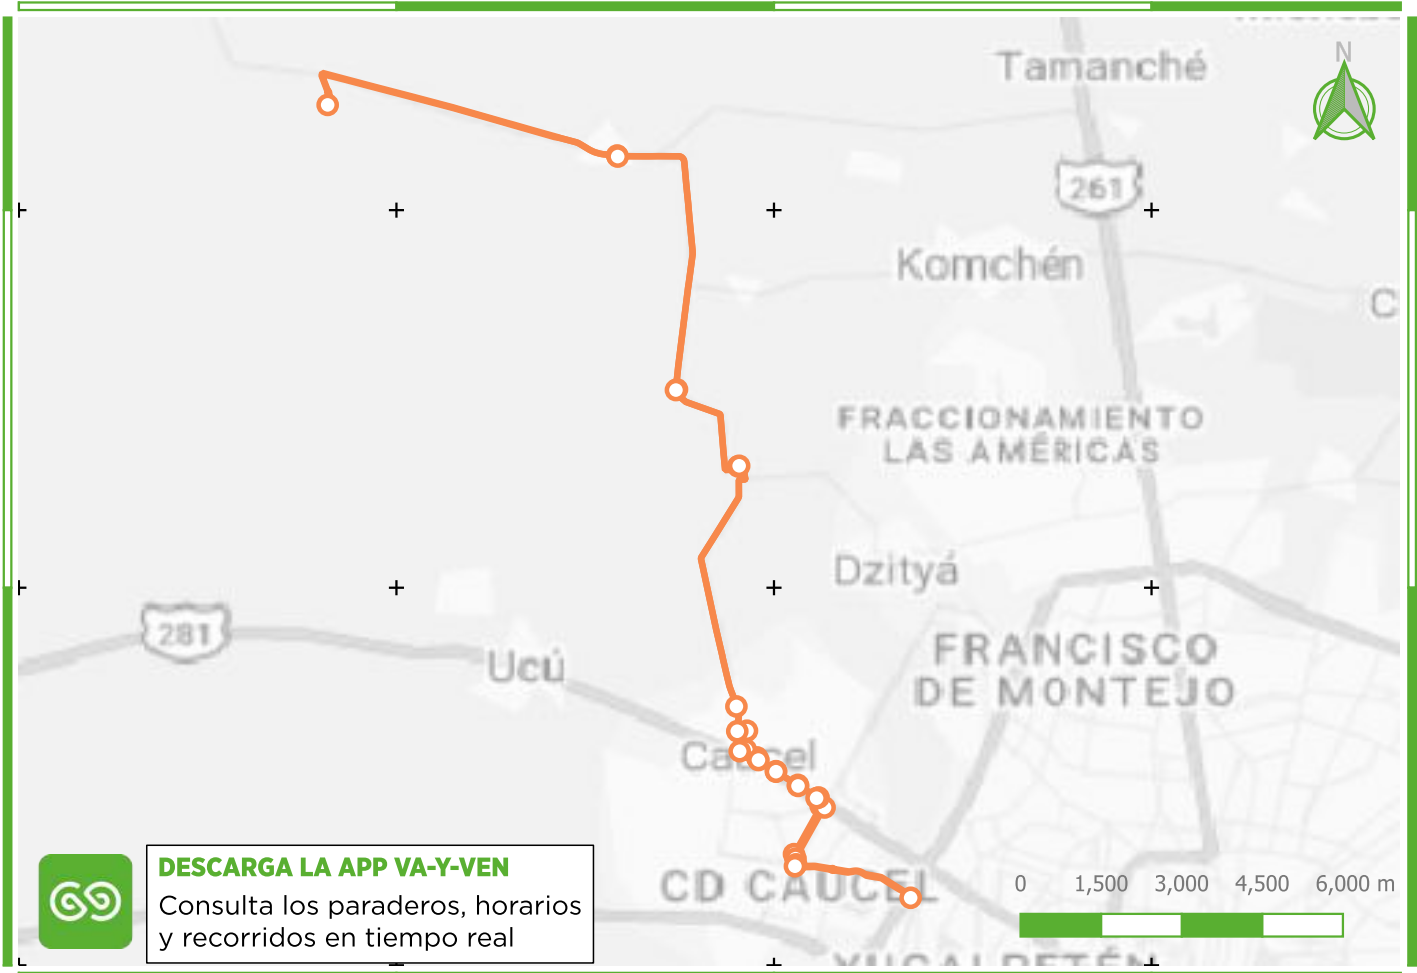

Conoce la Ruta

R405

CETRAM CANEK - COM. CAUCEL-CHEUMÁN-NOCAC-S. PAPACAL-PARQ C.

del Sistema Va y Ven

SIMBOLOGÍA

PUNTOS DE INTERÉS:

- 1 CETRAM Canek
- 2 Universidad Humanitas
- 3 Plaza Velaire
- 4 Comisaría Municipal de Caucel
- 5 Comisaría Cheuman
- 6 Comisaría Noc-Ac
- 7 Comisaría Sierra Papacal
- 8 Parque Científico y Tecnológico de Yucatán

TRANSBORDOS CON:

R70	R96
R90	R98
R92	R407
R93	R807