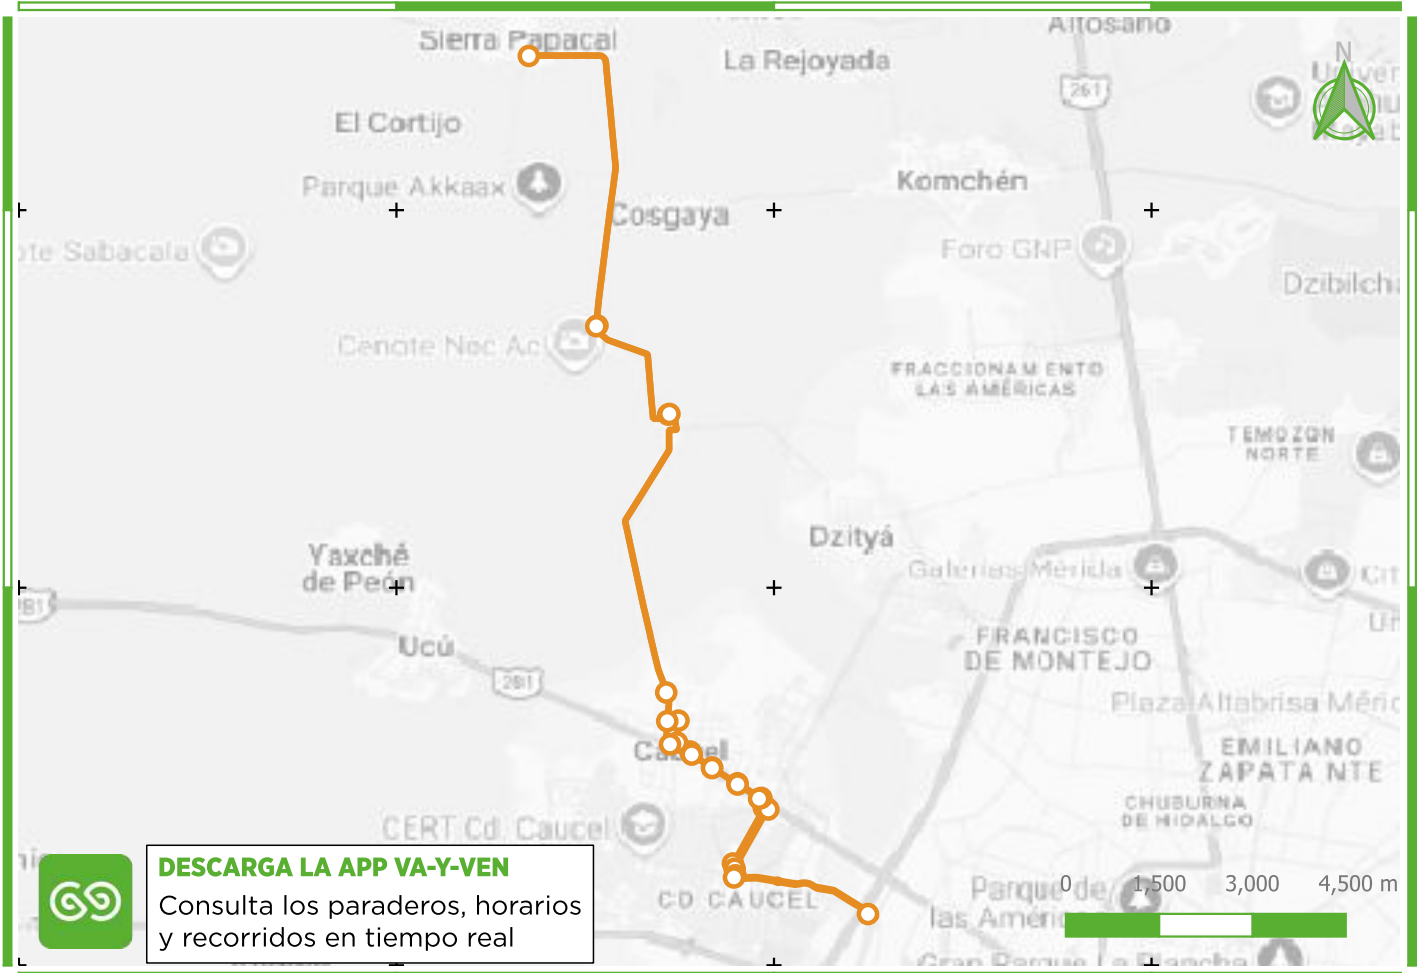

Conoce la Ruta

R407

CETRAM CANEK - COMISARÍA CAUCEL-CHEUMÁN-NOCAC-S. PAPANAL

del Sistema Va y Ven

SIMBOLOGÍA

— R407 CETRAM Canek - Comisaría Caucel-Cheumán-NocAc-S. Papacal

PUNTOS DE INTERÉS:

- 1 CETRAM Canek
- 2 Universidad Humanitas
- 3 Plaza Velaire
- 4 Comisaría Municipal de Caucel
- 5 Comisaría Cheuman
- 6 Comisaría Noc-Ac
- 7 Comisaría Sierra Papacal

TRANSBORDOS CON:

R70	R96
R90	R98
R92	R405
R93	R807