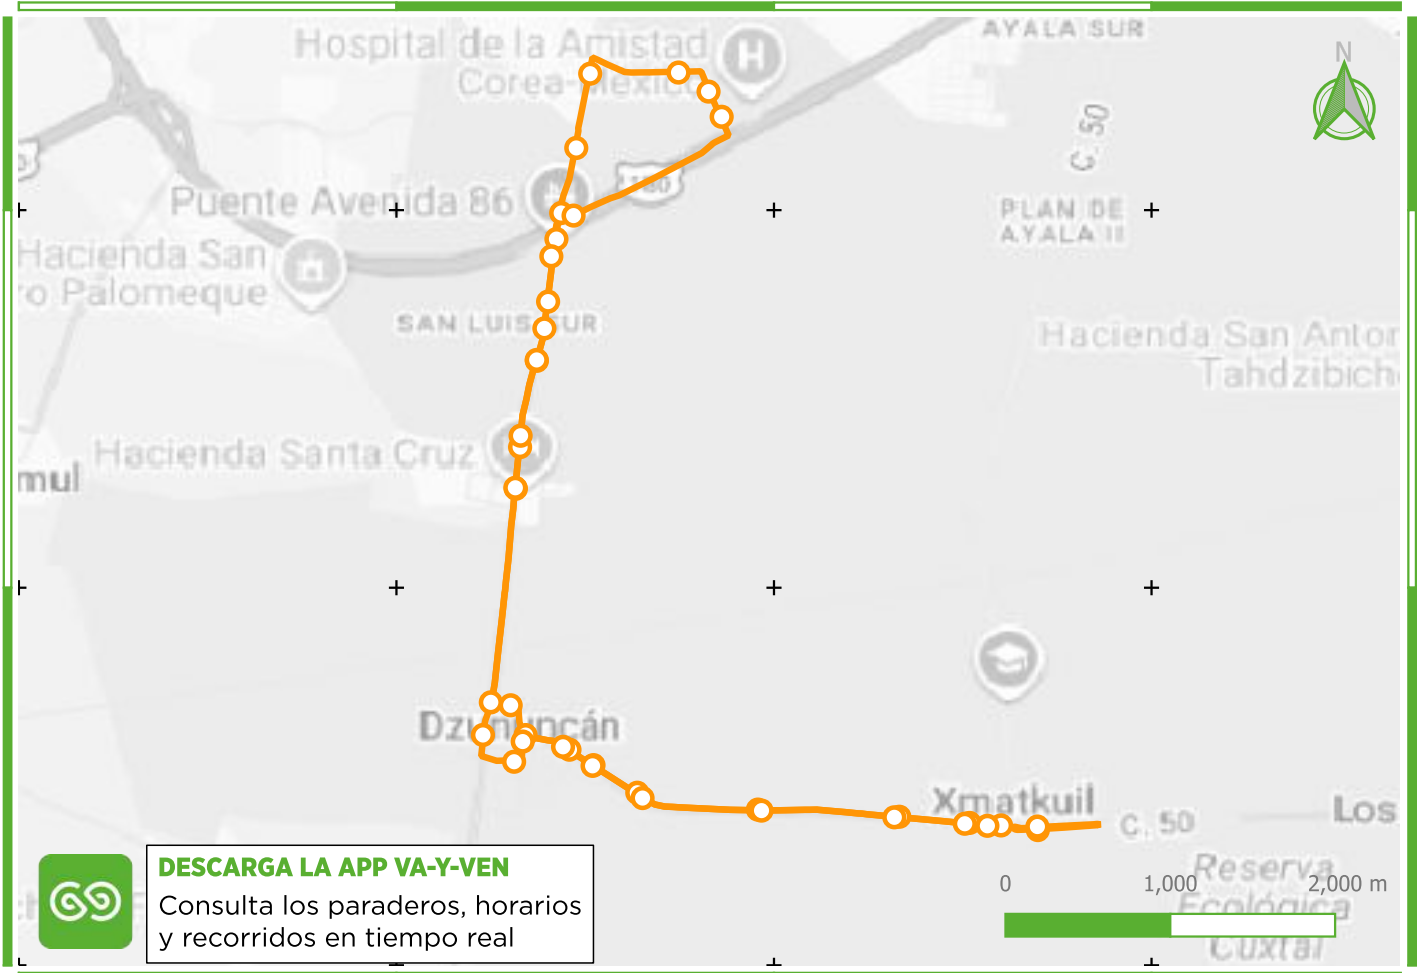

Conoce la Ruta

R409

XMATKUIL - DZUNUNCÁN - HOSPITALES SUR

del Sistema Va y Ven

SIMBOLOGÍA

— R409 Xmatkuil - Dzununcán - Hospitales Sur

PUNTOS DE INTERÉS:

- 1 Hospital Materno Infantil
- 2 Hospital O'Horan Sur
- 3 Parque Principal Santa Cruz Palomeque
- 4 Telesecundaria Rómulo Rozo
- 5 Jardín De Niños Kuilmac Yol Chan Pal
- 6 Comisaría Dzununcán
- 7 Primaria Jesus Garcia Corona
- 8 Capilla Santa Teresa y San Enrique
- 9 Comisaría Xmatkuil

TRANSBORDOS CON:

R2	R16
R4	R10002
R6	