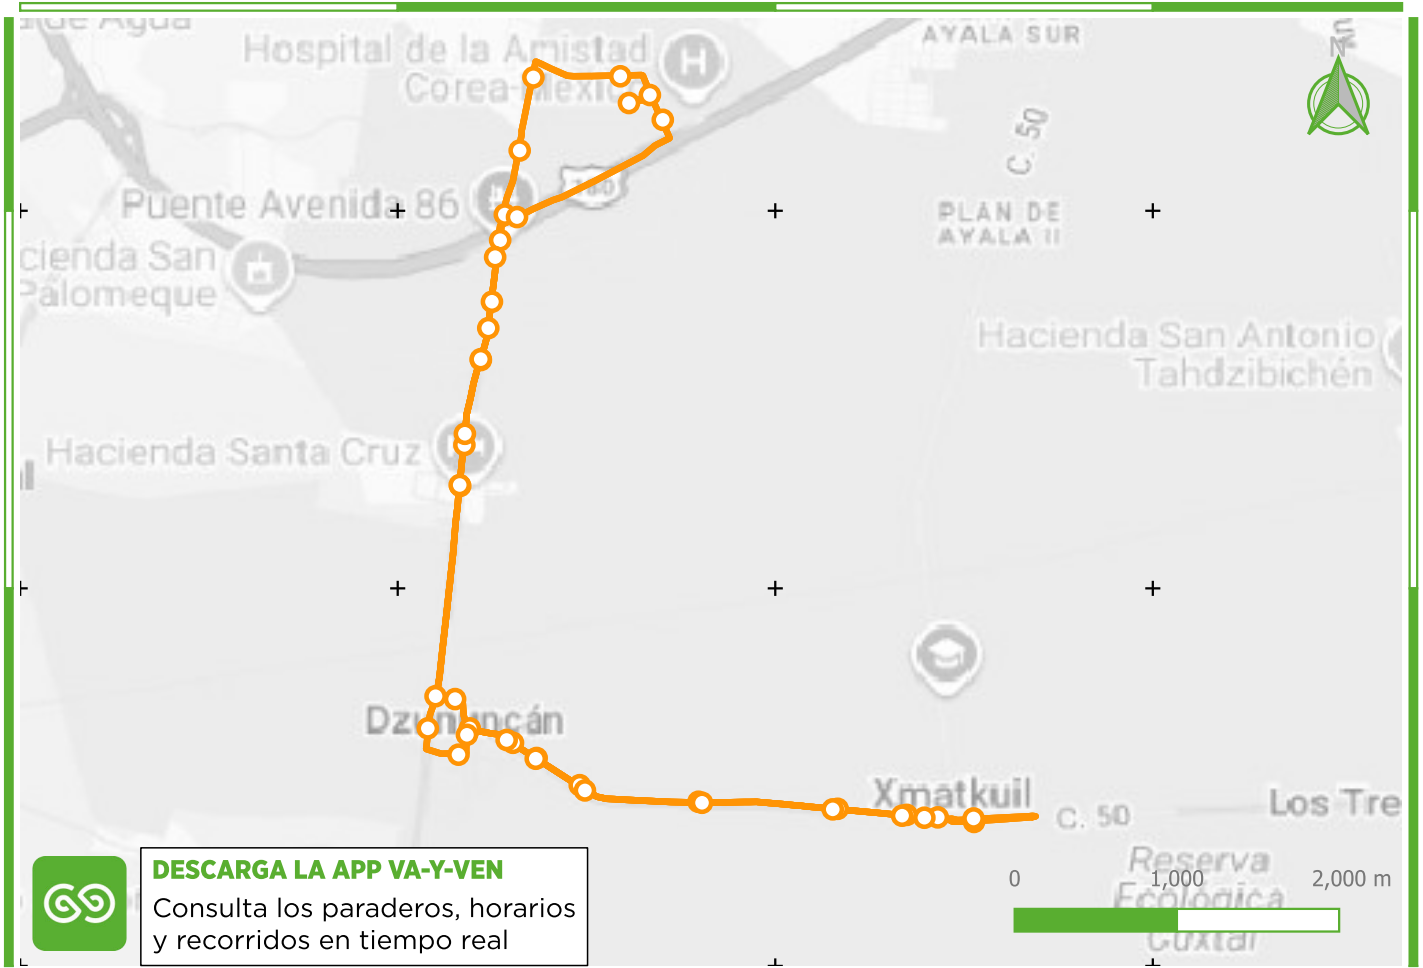

Conoce la Ruta

R409

XMATKUIL - DZUNUNCÁN - HOSPITALES SUR

del Sistema Va y Ven

SIMBOLOGÍA

— R409 Xmatkuil - Dzununcán - Hospitales Sur

PUNTOS DE INTERÉS:

- 1 Hospital Materno Infantil
- 2 Hospital General Dr. Agustín O'Horán Sur
- 3 Parque Principal Santa Cruz Palomeque
- 4 Telesecundaria Rómulo Rozo
- 5 Jardín De Niños Kuilmac Yol Chan Pal
- 6 Comisaría Dzununcán
- 7 Primaria Jesus Garcia Corona
- 8 Capilla Santa Teresa y San Enrique
- 9 Comisaría Xmatkuil

TRANSBORDOS CON:

| | |
|----|--------|
| R2 | R10 |
| R4 | R16 |
| R6 | R10002 |