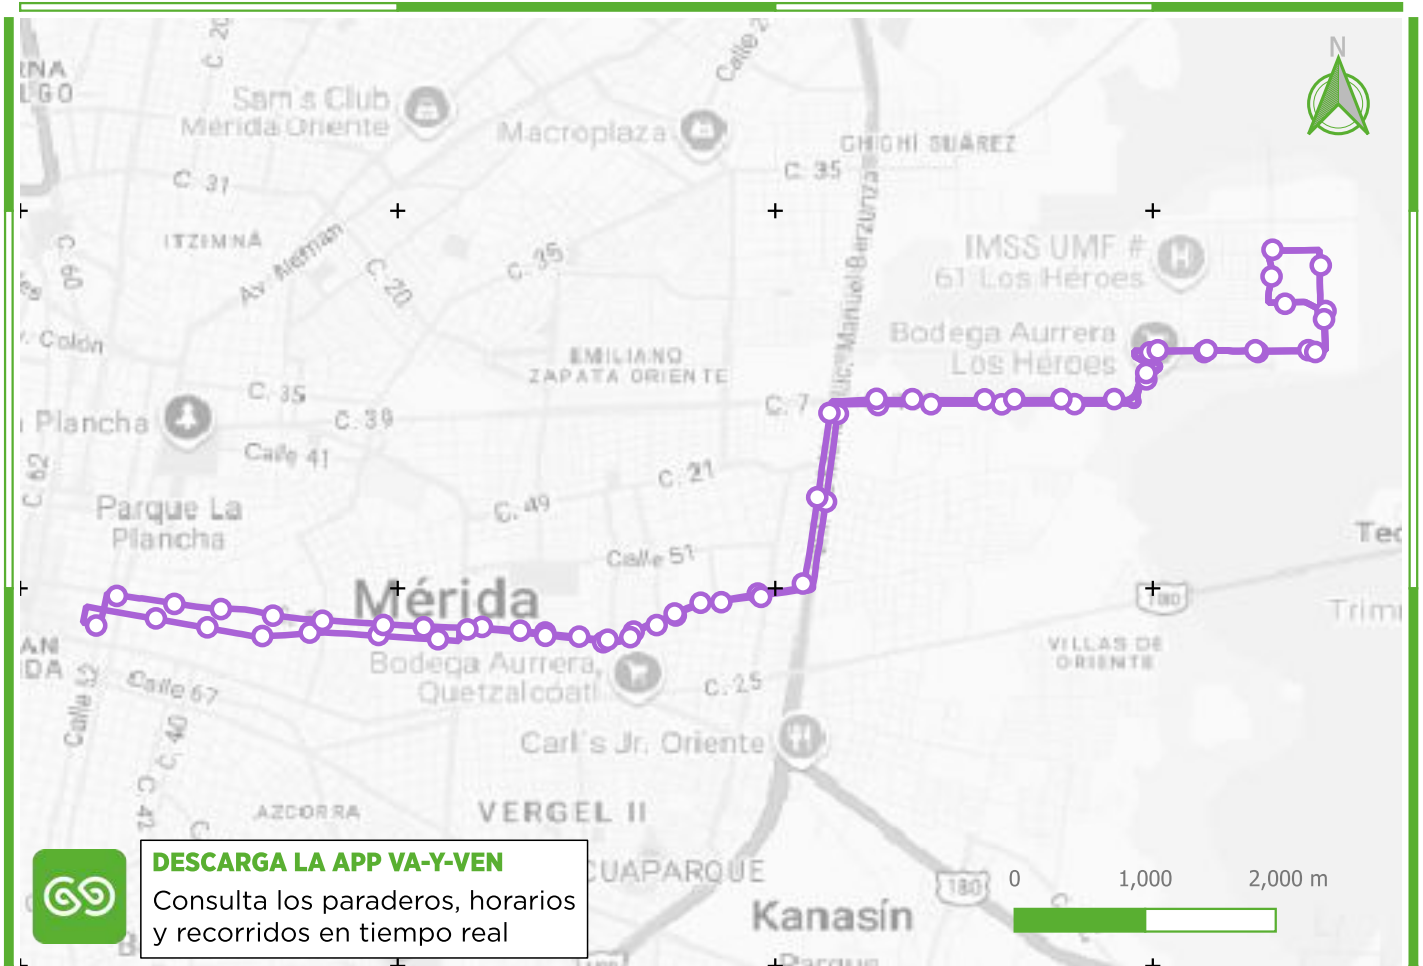

Conoce la Ruta

R42

59 - CTM - FIDEL VELÁZQUEZ - LOS HÉROES ETAPA IV

del Sistema Va y Ven

SIMBOLOGÍA

— R42 59 - CTM - Fidel Velázquez - Los Héroes Etapa IV

PUNTOS DE INTERÉS:

- 1 C-63 x 54 y 52 Col. Centro
- 2 Parque de la Esperanza
- 3 Centros de Estudios CTM
- 4 CENDI No. 2 Dolores Otero Maldonado
- 5 Campo de Fútbol El Fénix
- 6 Parque Chichén Itzá
- 7 Leoni Wiring Systems de Yucatan
- 8 Plaza Nexa
- 9 C-128-A x 109 Fracc. Los Héroes

TRANSBORDOS CON:

R41	R906
R43	R10001
R44	R10002
R902	R10003
R903	R10004
R905	