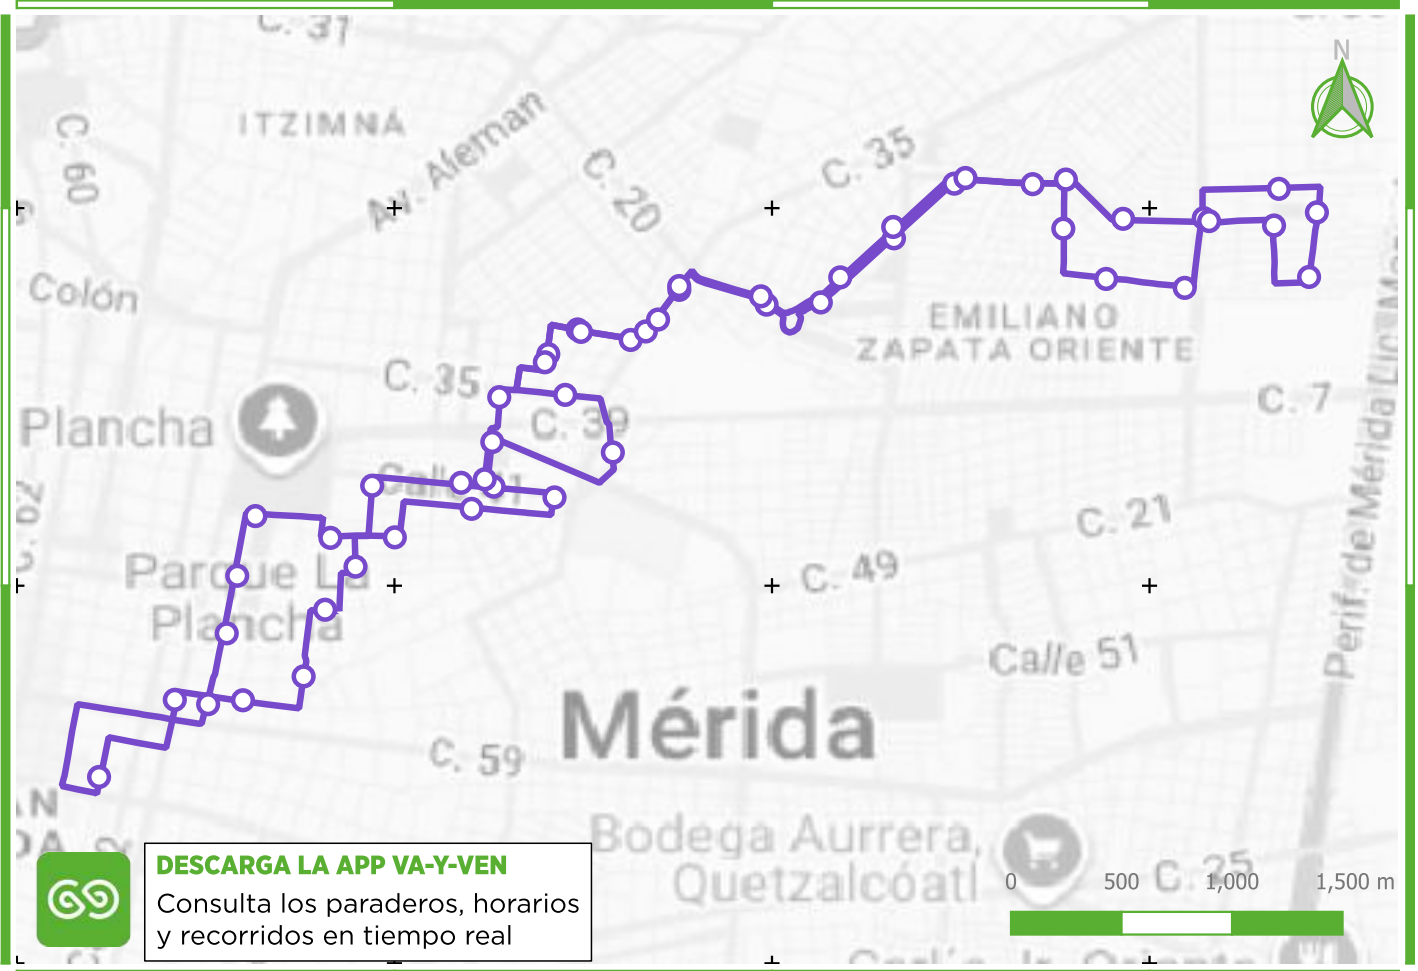

## Conoce la Ruta

**R47**

**BRISAS II - LÓPEZ MATEOS - POLÍGONO 108**

**del Sistema Va y Ven**

### SIMBOLOGÍA

— R47 Brisas II - López Mateos - Polígono 108

### PUNTOS DE INTERÉS:

- 1 C-54 x 63 y 65-A Col. Centro
- 2 Parque de La Mejorada
- 3 Universidad de las Artes de Yucatán
- 4 Museo del Ferrocarril
- 5 Escuela Tecnica No. 1 Silvio Zavala Vallado
- 6 Hospital T1 IMSS
- 7 Parque Adolfo López Mateos
- 8 Escuela Primaria Antonio Bustillos Carrillo
- 9 C-14 x 31-A Fracc. Unidad Habitacional CTM.

### TRANSBORDOS CON:

R49	R111
R54	R809
R55	R810
R61	R902
R63	R903
R64	R906
R68	R10003