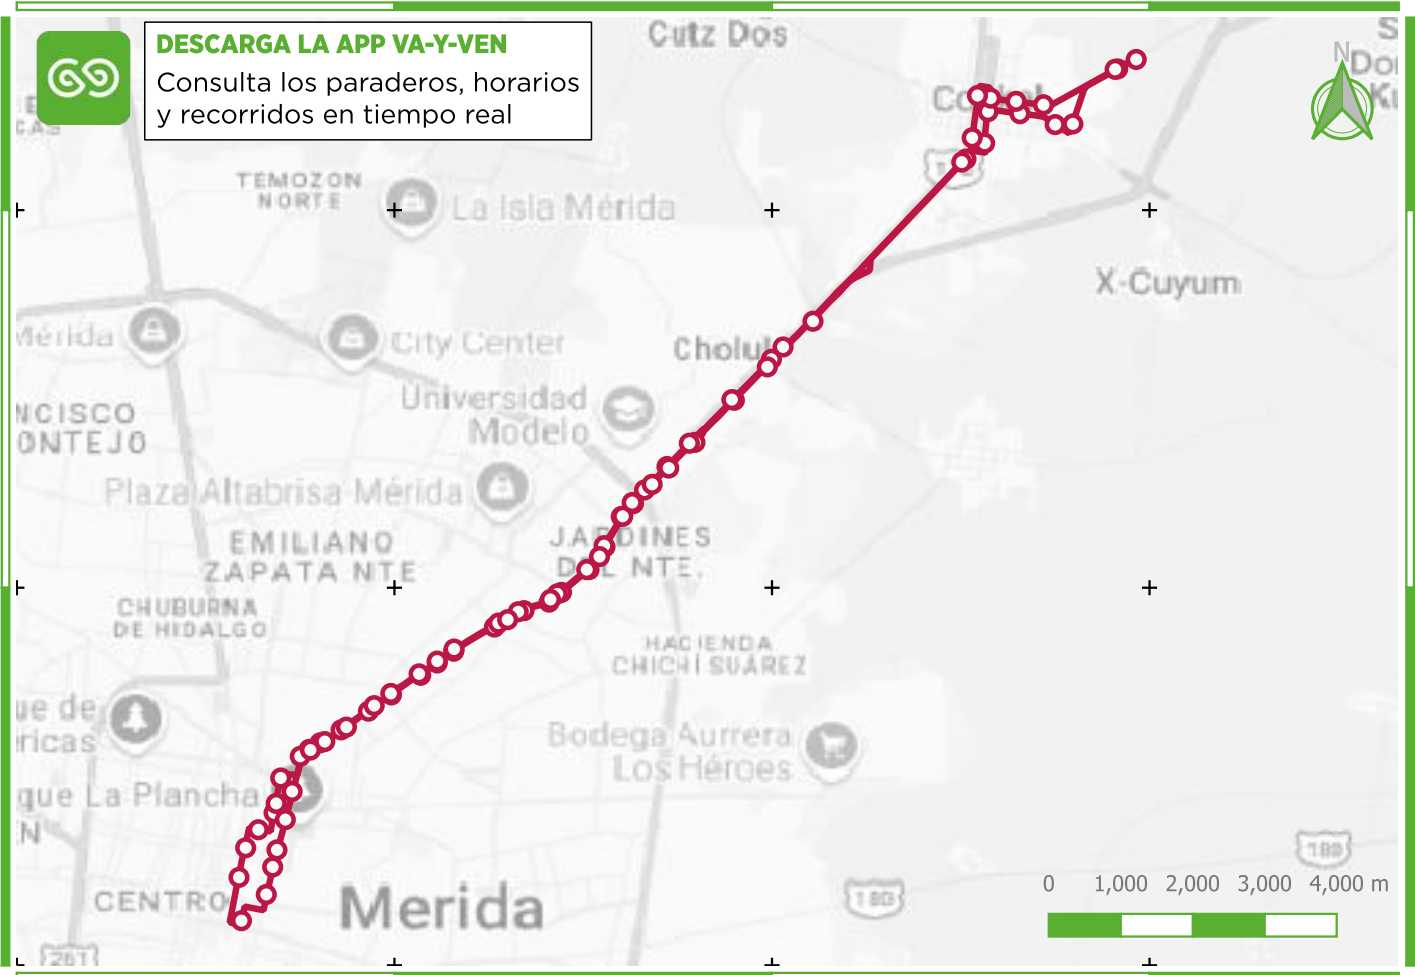

## Conoce la Ruta

**R54**

**MÉRIDA - CONKAL - TEC. DE CONKAL**

del Sistema Va y Ven

**DESCARGA LA APP VA-Y-VEN**

Consulta los paraderos, horarios y recorridos en tiempo real

**SIMBOLOGÍA**

— R54 Mérida - Conkal - Tec. de Conkal

**PUNTOS DE INTERÉS:**

- 1 C-54 x 63 y 65-A Col. Centro
- 2 Parque La Plancha
- 3 DIF Yucatán
- 4 Parque La Amistad
- 5 Club Sportway Mérida
- 6 Super AKi Cholul
- 7 Parque principal de Conkal
- 8 Cecyte Conkal
- 9 Instituto Tecnológico de Conkal

**TRANSBORDOS CON:**

R47	R82
R55	R111
R60	R702
R61	R810
R63	R902
R64	R906
R67	R10003
R68	R10004
R75	