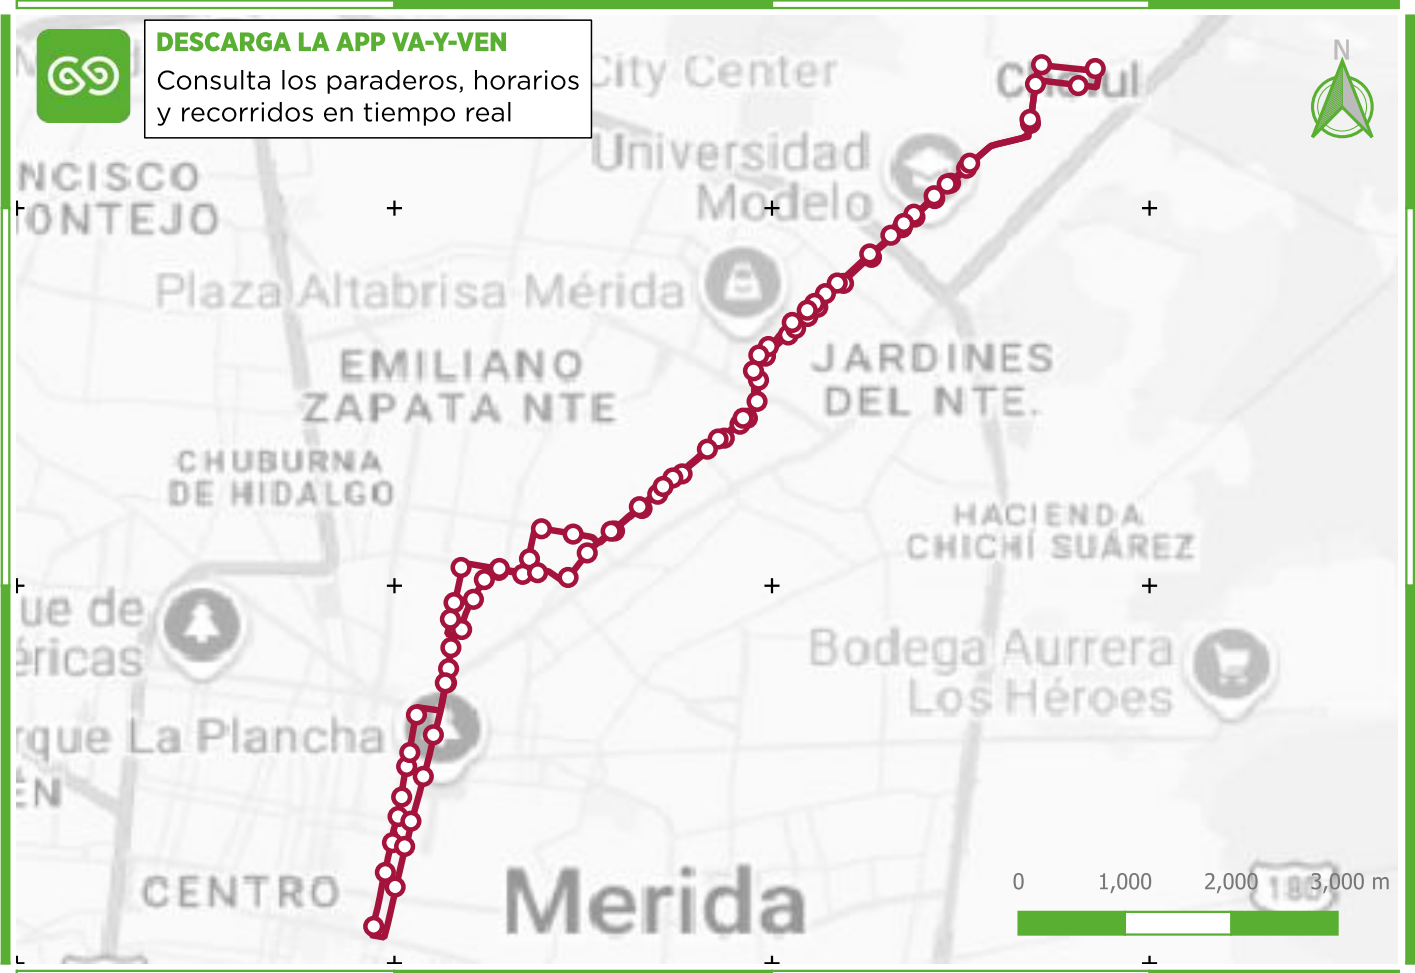

Conoce la Ruta

R55 MÉRIDA - CHOLUL

del Sistema Va y Ven

DESCARGA LA APP VA-Y-VEN
Consulta los paraderos, horarios
y recorridos en tiempo real

SIMBOLOGÍA

— R55 Mérida - Cholul

PUNTOS DE INTERÉS:

- 1 C-52 x 65 y 63 Col. Centro
- 2 Parque La Plancha
- 3 Parque de Itzimna
- 4 Sams Club Oriente
- 5 Plaza Altabrisa
- 6 Hospital Regional de Alta Especialidad
- 7 Universidad Modelo
- 8 Parque Cholul
- 9 C-21 x 16 Comisaria Cholul

TRANSBORDOS CON:

R43	R111
R44	R702
R47	R810
R54	R902
R60	R903
R61	R906
R63	R10003
R64	R10004
R68	