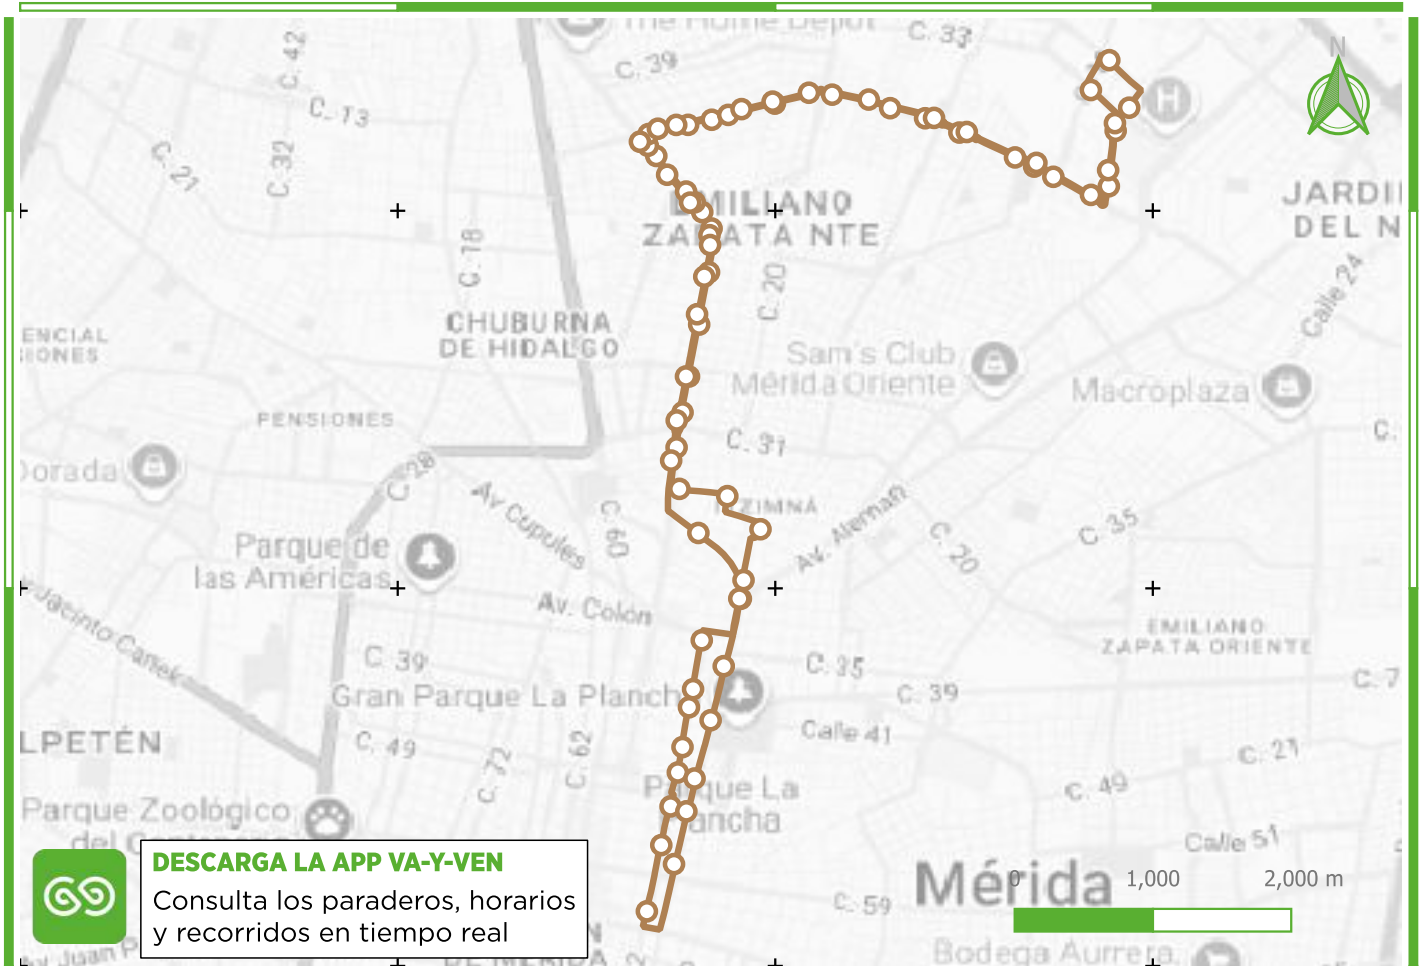

Conoce la Ruta

R61

52 NORTE - VILLAS LA HACIENDA

del Sistema Va y Ven

DESCARGA LA APP VA-Y-VEN

Consulta los paraderos, horarios y recorridos en tiempo real

SIMBOLOGÍA

— R61 52 Norte - Villas La Hacienda

PUNTOS DE INTERÉS:

- 1 C-52 x 65 y 63 Col. Centro
- 2 Parque de La Mejorada
- 3 Parque La Plancha
- 4 Secretaria de Economia
- 5 Parque de Itzimna
- 6 Club Campestre de Yucatan
- 7 Instituto Cumbres
- 8 Hospital Star Medica
- 9 Super Aki Altabrisa

TRANSBORDOS CON:

R43	R70
R44	R111
R47	R807
R54	R810
R55	R902
R60	R903
R63	R906
R64	R10003
R68	R10004