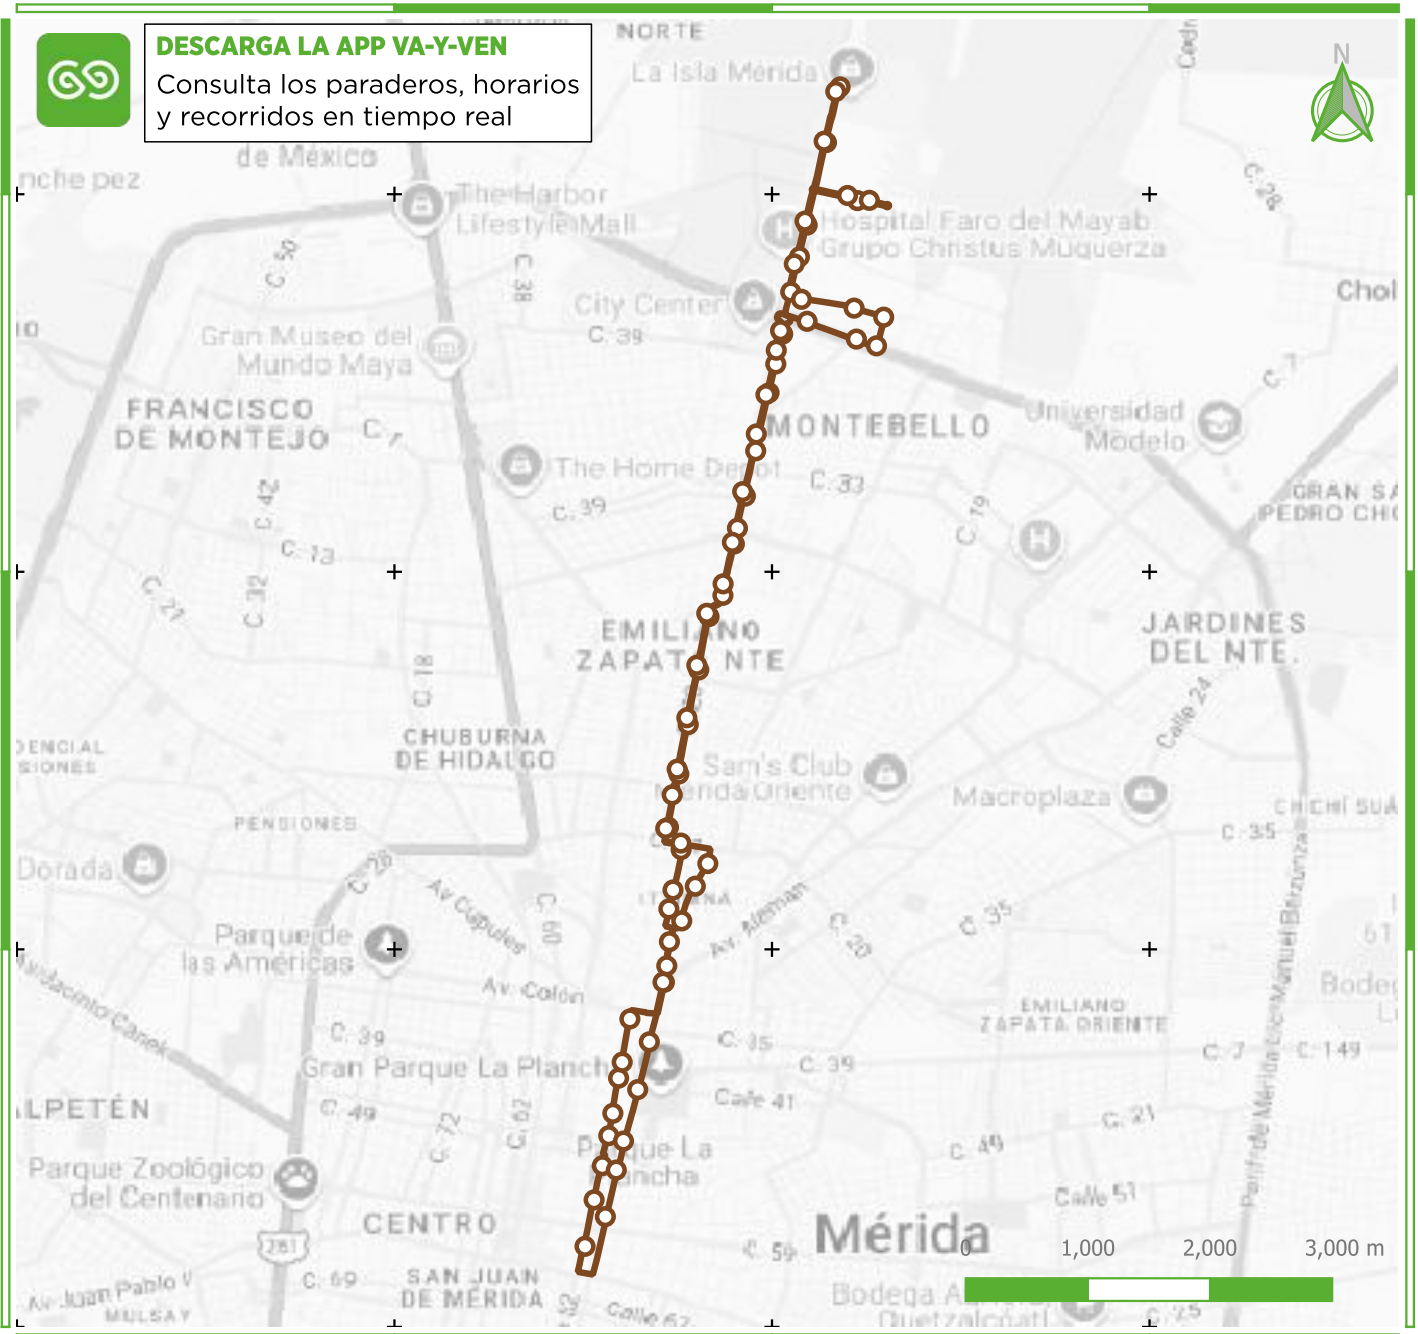

Conoce la Ruta

R63 COPÓ - LA ISLA

del Sistema Va y Ven

SIMBOLOGÍA

— R63 Copó - La Isla

PUNTOS DE INTERÉS:

- 1 C-52 x 63 y 61 Col. Centro
- 2 Parque La Plancha
- 3 Colegio Montejo
- 4 Parque Colonia México
- 5 Ateneo
- 6 Parque de Santa Gertrudis Copó
- 7 Hospital Faro del Mayab
- 8 Centro Universitario Anglo Mexicano
- 9 La Isla Mérida

TRANSBORDOS CON:

R43	R111
R44	R401
R47	R810
R54	R902
R55	R903
R60	R906
R61	R10001
R64	R10003
R68	R10004