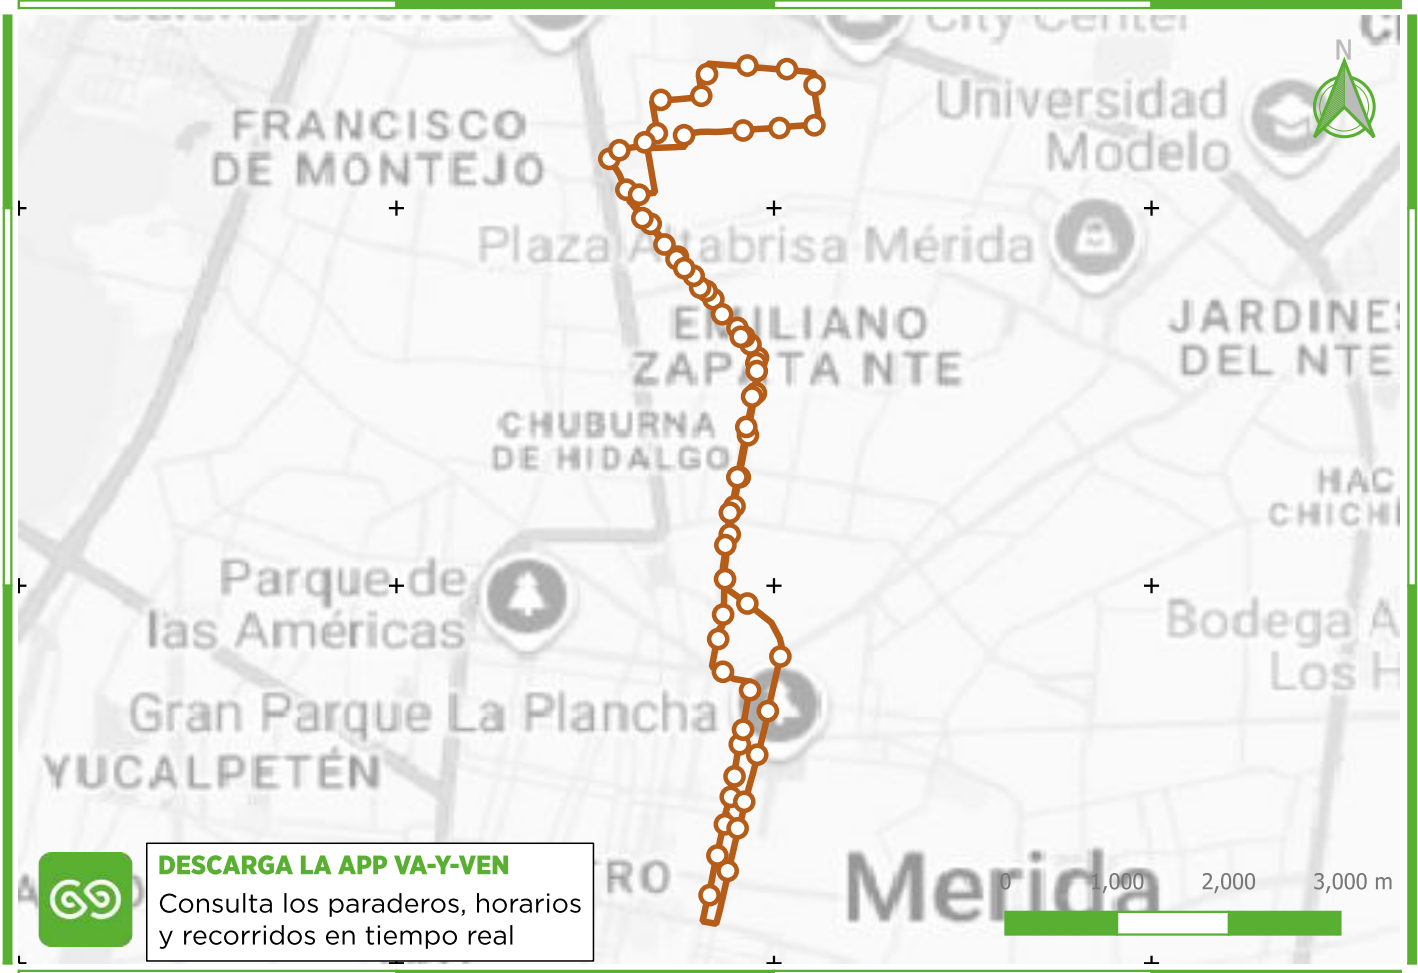

## Conoce la Ruta

**R64**

**GRAN PLAZA - MONTES DE AMÉ**

del Sistema Va y Ven

### SIMBOLOGÍA

— R64 Gran Plaza - Montes de Amé

### PUNTOS DE INTERÉS:

- 1 C-52 x 63 y 61 Col. Centro
- 2 Parque de La Mejorada
- 3 Parque La Plancha
- 4 Monumento a la Patria
- 5 Glorieta de La Paz
- 6 Club Campestre de Yucatan
- 7 Gran Plaza
- 8 Escuela Primaria Elda M. Campos Navarrete
- 9 Super Akí San Angelo

### TRANSBORDOS CON:

R43	R67	R702
R44	R68	R807
R47	R69	R810
R54	R70	R902
R55	R72	R903
R60	R73	R906
R61	R74	R10004
R63	R111	