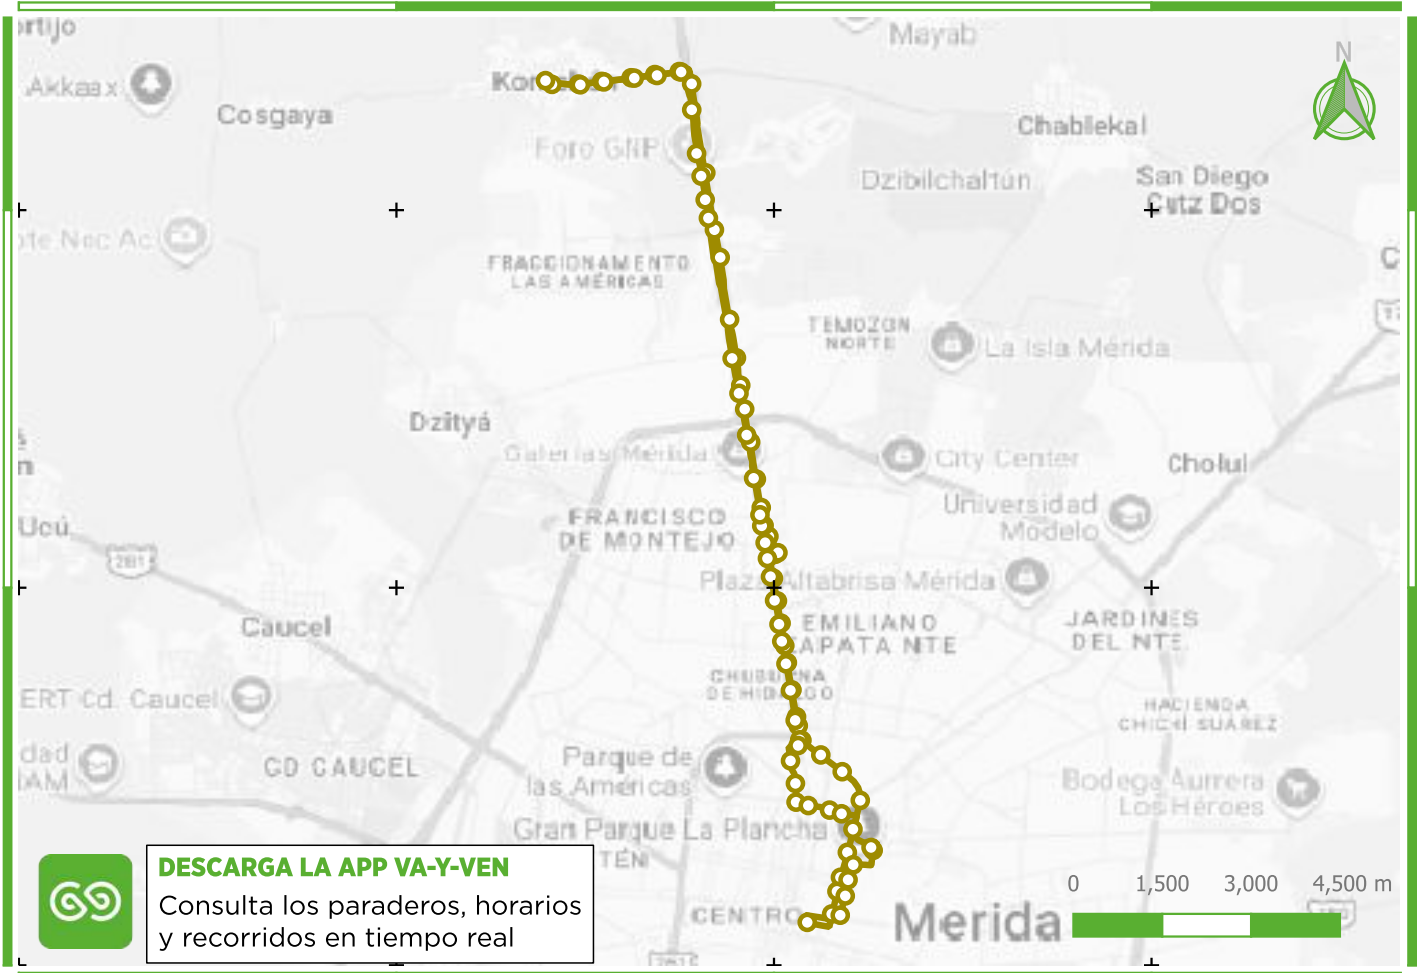

Conoce la Ruta

R68

CALLE 60 - LA PLANCHA - KOMCHÉN

del Sistema Va y Ven

SIMBOLOGÍA

— R68 Calle 60 - La Plancha - Komchén

PUNTOS DE INTERÉS:

- 1 C-61 x 54 Col. Centro
- 2 Estación La Plancha
- 3 Instituto Tecnológico de Mérida
- 4 Siglo XXI
- 5 Plaza The Harbor
- 6 Foro GNP
- 7 COBAY Komchén
- 8 Centro de Salud Komchén
- 9 Parque Principal de Komchén

TRANSBORDOS CON:

R47	R73	R702
R54	R74	R901
R55	R75	R902
R61	R76	R903
R63	R77	R906
R64	R78	R907
R67	R82	R10003
R69	R85	R10004
R72	R111	Y más...