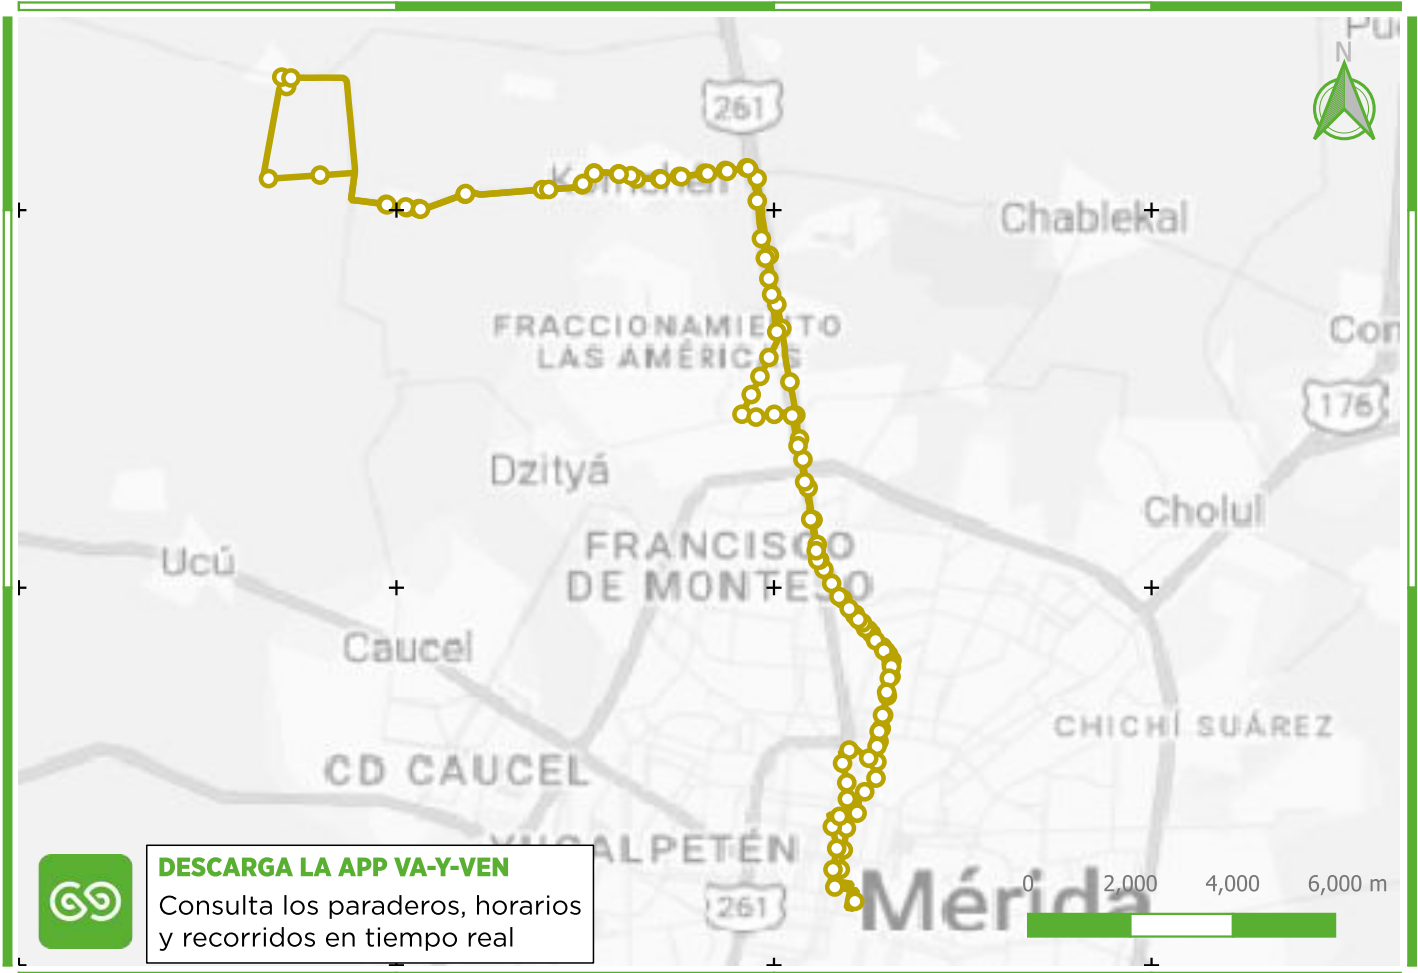

## Conoce la Ruta

**R70**

**MÉRIDA - KOMCHÉN - SIERRA PAPACAL**

del Sistema Va y Ven

### SIMBOLOGÍA

— R70 Mérida - Komchén - Sierra Papacal

### PUNTOS DE INTERÉS:

- 1 C-56 x 61 y 59 Col. Centro
- 2 Glorieta de La Paz
- 3 Club Campeste de Yucatan
- 4 Plaza The Harbor
- 5 Foro GNP
- 6 Parque Principal de Komchén
- 7 Comisaría Cosgaya
- 8 Comisaría Suytunchén
- 9 Parque Principal Sierra Papacal

### TRANSBORDOS CON:

R61	R75	R407
R64	R76	R807
R67	R77	R808
R68	R78	R903
R69	R79	R905
R71	R82	R907
R72	R85	R908
R73	R402	R10003
R74	R405	R10004