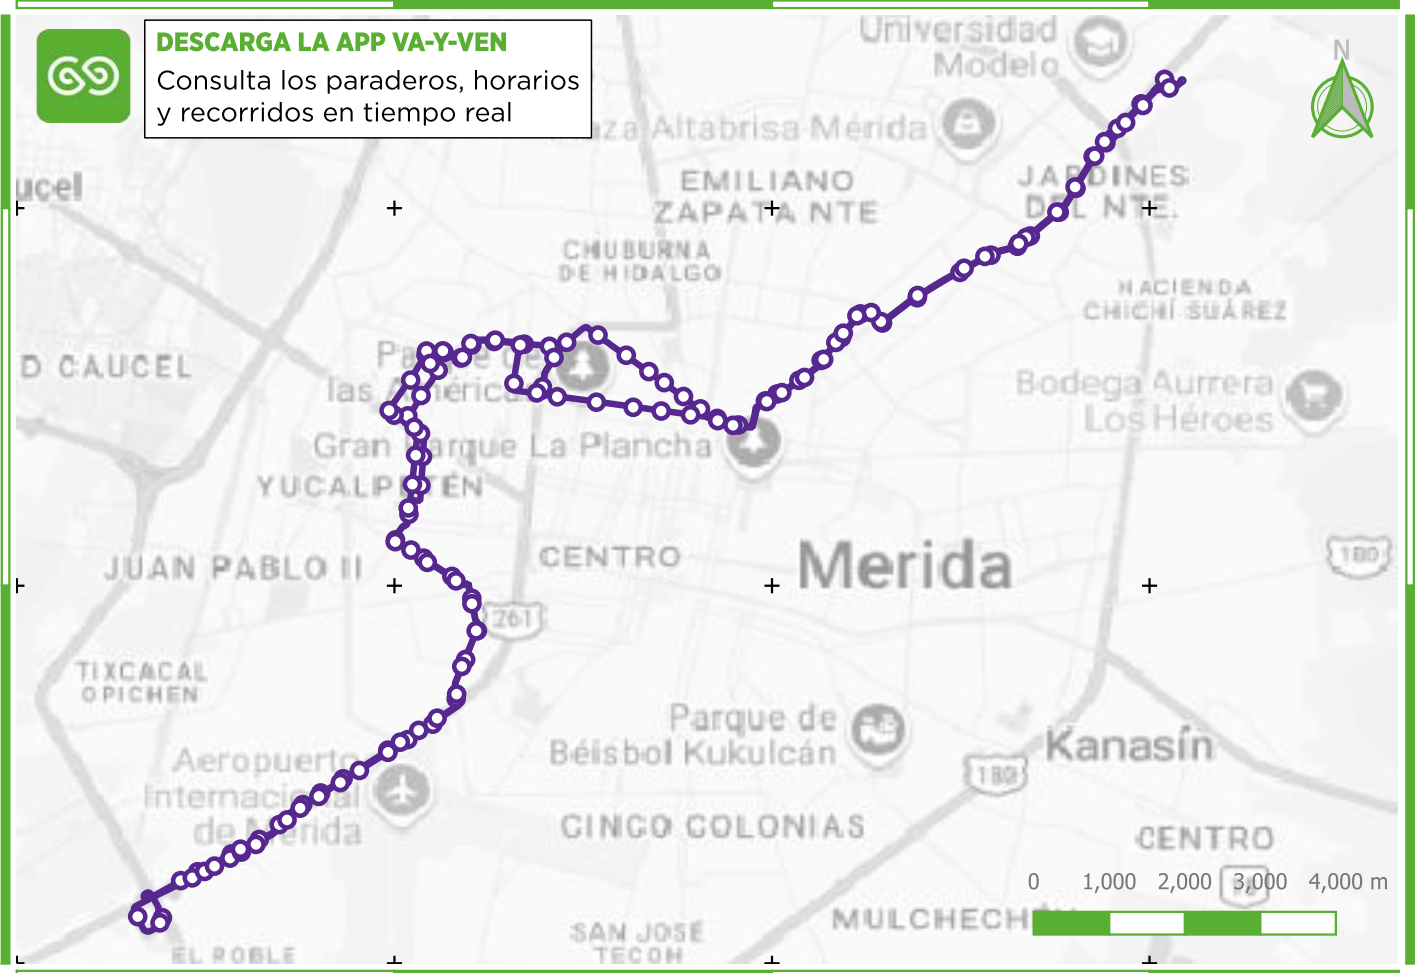

## Conoce la Ruta

**R702**

## CIRCUITO PONIENTE PLAZAS Y UNIVERSIDADES

### del Sistema Va y Ven

**DESCARGA LA APP VA-Y-VEN**

Consulta los paraderos, horarios y recorridos en tiempo real

**SIMBOLOGÍA**

— R702 Circuito Poniente Plazas y Universidades

**PUNTOS DE INTERÉS:**

- 1 CETRAM Umán
- 2 Sams Club Aviación
- 3 Escuela Secundaria Federal No.2
- 4 Preparatoria 2 UADY
- 5 Plaza Las Américas
- 6 Hospital Juárez
- 7 Centro Internacional de Congresos
- 8 Parque La Amistad
- 9 Campus De Ciencias Sociales UADY